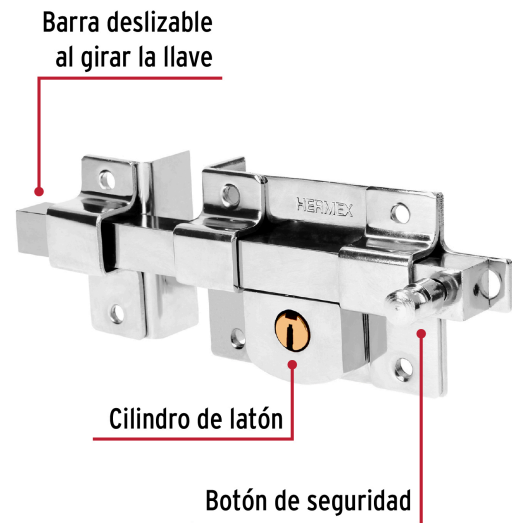

HERMEX

CÓDIGO: 43508 CLAVE: CB-40IB

Cerradura de barra fija, izquierda, blíster, HERMEX

- **Cilindro de latón sólido** con 5 pernos para mayor resistencia contra robos
- Cerradura de barra fija, la barra se acciona al girar la llave, tanto del interior como del exterior
- Cerrojo con botón al interior de seguridad a presión
- Para colocación en puertas de madera y metal

**Especificaciones**

Modelo	Izquierda
Empaque individual	Blíster
Inner	3
Master	12
Pallet	432

Incluye

2 Llaves tradicionales (Para hacer duplicados utilice la forja R52L)

Tornillos

Chapetón

Plantilla

País de origen**Fabricado en China bajo las estrictas especificaciones de GRUPO TRUPER**

Imágenes complementarias

Apertura de las puertas

A las puertas se les denomina derecha o izquierda de acuerdo al lado hacia el cual abren, existen cerraduras para **puertas derechas** y para **puertas izquierdas**, para evitar que la cerradura quede de cabeza.

DERECHA

IZQUIERDA

Barra fija

Para accionar se gira la llave tanto desde el interior como el exterior.

Seguridad Standard

Llave Tradicional

Utilizan llaves planas, las muescas que descifran la combinación se encuentran únicamente en la parte superior.