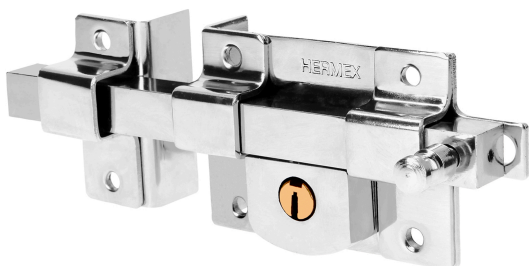

HERMEX

CÓDIGO: 43508 CLAVE: CB-40IB

Cerradura de barra fija, izquierda, blíster, HERMEX

- **Cilindro de latón sólido** con 5 pernos para mayor resistencia contra robos
- Cerradura de barra fija, la barra se acciona al girar la llave, tanto del interior como del exterior
- Cerrojo con botón al interior de seguridad a presión
- Para colocación en puertas de madera y metal

**Especificaciones**

Modelo	Izquierda
Empaque individual	Blíster
Inner	3
Master	12
Pallet	432

Incluye

2 Llaves tradicionales (Para hacer duplicados utilice la forja R52L)

Tornillos

Chapetón

Plantilla

País de origen**Fabricado en China bajo las estrictas especificaciones de GRUPO TRUPER**

DERECHA

IZQUIERDA

Barra fija

Para accionar se gira la llave tanto desde el interior como el exterior.

Seguridad Standard

Llave Tradicional

Utilizan llaves planas, las muescas que descifran la combinación se encuentran únicamente en la parte superior.