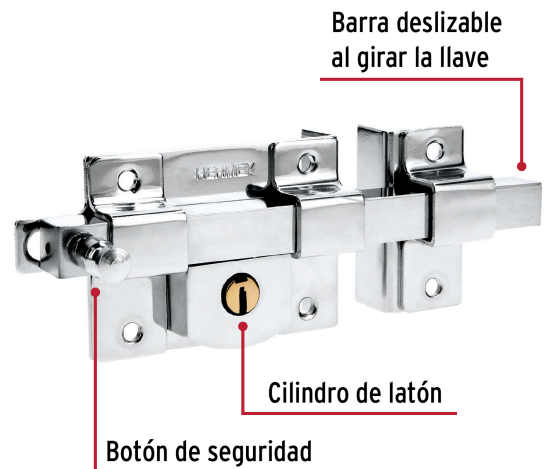

Seguridad Standard

Llave Tradicional

Utilizan llaves planas, las muescas que descifran la combinación se encuentran únicamente en la parte superior.