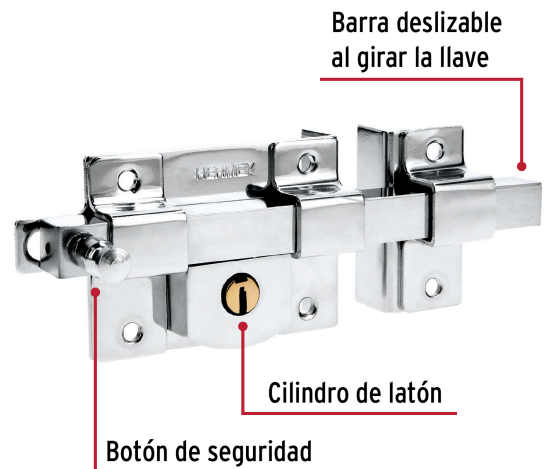

**HERMEX**

CÓDIGO: 43506    CLAVE: CB-40DB

**Cerradura de barra fija, derecha, blíster, HERMEX**

- Cilindro de latón sólido con 5 pernos para mayor resistencia contra robos
- Cerradura de barra fija, la barra se acciona al girar la llave, tanto del interior como del exterior
- Cerrojo con botón al interior de seguridad a presión
- Para colocación en puertas de madera y metal

## Barra fija

Para accionar se gira la llave tanto desde el interior como el exterior.

## Seguridad Standard

### Llave Tradicional

Utilizan llaves planas, las muescas que descifran la combinación se encuentran únicamente en la parte superior.

**Imágenes complementarias**

**EMPAQUE INDIVIDUAL**

Alto  
16.8 cm  
(6.6")