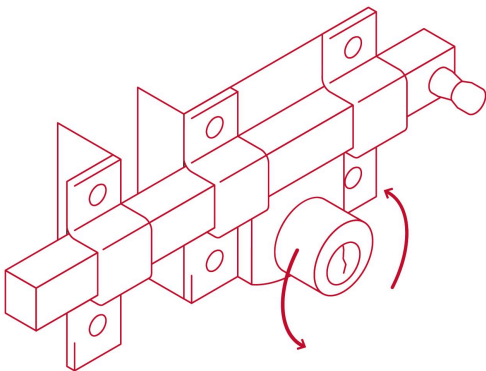

HERMEX

CÓDIGO: 43519 CLAVE: CB-45IB

Cerradura de barra libre, izquierda, blíster, HERMEX

- **Cilindro de latón** sólido con 5 pernos para mayor resistencia contra robos
- Cerraduras de barra libre, se acciona cuando se gira la llave desde el exterior, pero en el interior puede deslizarse con la mano, siempre y cuando la llave esté insertada
- Cerrojo con botón al interior de seguridad a presión
- Para colocación en puertas de madera y metal

**Especificaciones**

Modelo	Izquierda
Empaque individual	Caja
Inner	3
Master	12
Pallet	432

Incluye

2 Llaves tradicionales (Para hacer duplicados utilice la forja R52L)

Chapetón

Tornillos

Plantilla

País de origen**Fabricado en China bajo las estrictas especificaciones de GRUPO TRUPER**

Imágenes complementarias

Apertura de las puertas

A las puertas se les denomina derecha o izquierda de acuerdo al lado hacia el cual abren, existen cerraduras para **puertas derechas** y para **puertas izquierdas**, para evitar que la cerradura quede de cabeza.

Barra libre

Para accionar cuando se gira la llave desde el exterior, pero en el interior puede deslizarse con la mano, siempre y cuando la llave esté insertada.

Seguridad Standard

Llave Tradicional

Utilizan llaves planas, las muescas que descifran la combinación se encuentran únicamente en la parte superior.