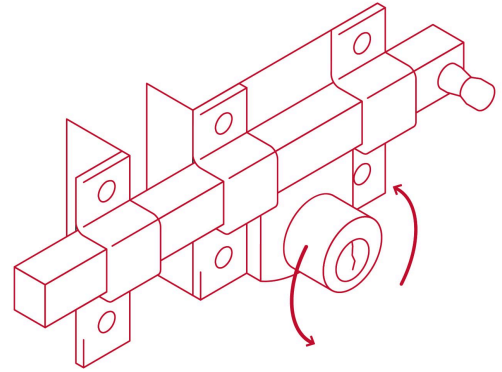

HERMEX

CÓDIGO: 43519 CLAVE: CB-451B

Cerradura de barra libre, izquierda, blíster, HERMEX

- **Cilindro de latón** sólido con 5 pernos para mayor resistencia contra robos
- Cerraduras de barra libre, se acciona cuando se gira la llave desde el exterior, pero en el interior puede deslizarse con la mano, siempre y cuando la llave esté insertada
- Cerrojo con botón al interior de seguridad a presión
- Para colocación en puertas de madera y metal

Imágenes complementarias

Apertura de las puertas

A las puertas se les denomina derecha o izquierda de acuerdo al lado hacia el cual abren, existen cerraduras para **puertas derechas** y para **puertas izquierdas**, para evitar que la cerradura quede de cabeza.

DERECHA

IZQUIERDA

Barra libre

Para accionar cuando se gira la llave desde el exterior, pero en el interior puede deslizarse con la mano, siempre y cuando la llave esté insertada.

Seguridad Standard

Llave Tradicional

Utilizan llaves planas, las muescas que descifran la combinación se encuentran únicamente en la parte superior.

Imágenes complementarias

EMPAQUE INDIVIDUAL

EMPAQUE INNER

EMPAQUE MASTER