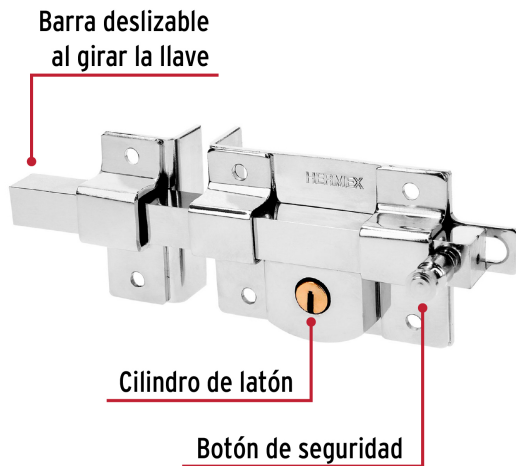

HERMEX

CÓDIGO: 43519 CLAVE: CB-45IB

Cerradura de barra libre, izquierda, blíster, HERMEX

- **Cilindro de latón** sólido con 5 pernos para mayor resistencia contra robos
- Cerraduras de barra libre, se acciona cuando se gira la llave desde el exterior, pero en el interior puede deslizarse con la mano, siempre y cuando la llave esté insertada
- Cerrojo con botón al interior de seguridad a presión
- Para colocación en puertas de madera y metal

**Especificaciones**

Modelo	Izquierda
Empaque individual	Caja
Inner	3
Master	12
Pallet	432

Incluye

2 Llaves tradicionales (Para hacer duplicados utilice la forja R52L)

Chapetón

Tornillos

Plantilla

País de origen**Fabricado en China bajo las estrictas especificaciones de GRUPO TRUPER**

Imágenes complementarias

Apertura de las puertas

A las puertas se les denomina derecha o izquierda de acuerdo al lado hacia el cual abren, existen cerraduras para **puertas derechas** y para **puertas izquierdas**, para evitar que la cerradura quede de cabeza.

Barra libre

Para accionar cuando se gira la llave desde el exterior, pero en el interior puede deslizarse con la mano, siempre y cuando la llave esté insertada.

Seguridad Standard

Llave Tradicional

Utilizan llaves planas, las muescas que descifran la combinación se encuentran únicamente en la parte superior.