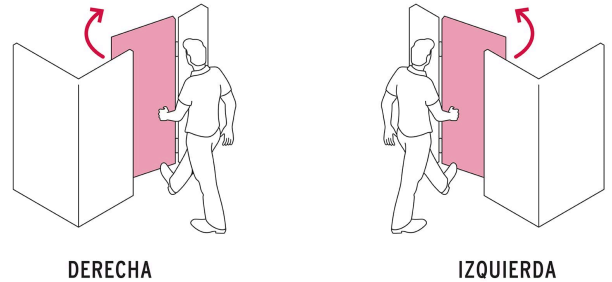

HERMEX

CÓDIGO: 43519 CLAVE: CB-45IB

Cerradura de barra libre, izquierda, blíster, HERMEX

- **Cilindro de latón** sólido con 5 pernos para mayor resistencia contra robos
- Cerraduras de barra libre, se acciona cuando se gira la llave desde el exterior, pero en el interior puede deslizarse con la mano, siempre y cuando la llave esté insertada
- Cerrojo con botón al interior de seguridad a presión
- Para colocación en puertas de madera y metal

**Especificaciones**

Modelo	Izquierda
Empaque individual	Caja
Inner	3
Master	12
Pallet	432

Incluye

2 Llaves tradicionales (Para hacer duplicados utilice la forja R52L)

Chapetón

Tornillos

Plantilla

País de origen**Fabricado en China bajo las estrictas especificaciones de GRUPO TRUPER**

Imágenes complementarias

Apertura de las puertas

A las puertas se les denomina derecha o izquierda de acuerdo al lado hacia el cual abren, existen cerraduras para **puertas derechas** y para **puertas izquierdas**, para evitar que la cerradura quede de cabeza.

Barra libre

Para accionar cuando se gira la llave desde el exterior, pero en el interior puede deslizarse con la mano, siempre y cuando la llave esté insertada.

Seguridad Standard

Llave Tradicional

Utilizan llaves planas, las muescas que descifran la combinación se encuentran únicamente en la parte superior.