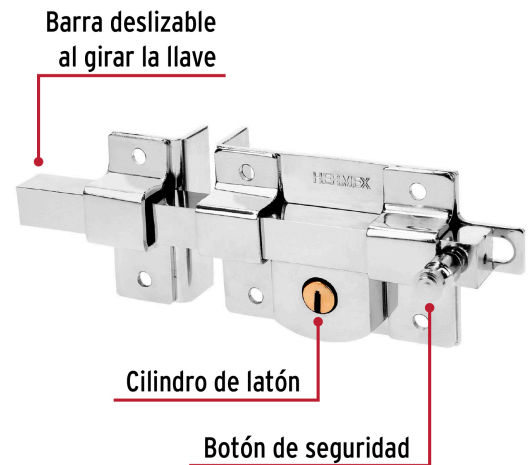

HERMEX

CÓDIGO: 43519 CLAVE: CB-451B

Cerradura de barra libre, izquierda, blíster, HERMEX

- **Cilindro de latón** sólido con 5 pernos para mayor resistencia contra robos
- Cerraduras de barra libre, se acciona cuando se gira la llave desde el exterior, pero en el interior puede deslizarse con la mano, siempre y cuando la llave esté insertada
- Cerrojo con botón al interior de seguridad a presión
- Para colocación en puertas de madera y metal

Imágenes complementarias

Apertura de las puertas

A las puertas se les denomina derecha o izquierda de acuerdo al lado hacia el cual abren, existen cerraduras para **puertas derechas** y para **puertas izquierdas**, para evitar que la cerradura quede de cabeza.

DERECHA

IZQUIERDA

Barra libre

Para accionar cuando se gira la llave desde el exterior, pero en el interior puede deslizarse con la mano, siempre y cuando la llave esté insertada.

Seguridad Standard

Llave Tradicional

Utilizan llaves planas, las muescas que descifran la combinación se encuentran únicamente en la parte superior.

Imágenes complementarias

EMPAQUE INDIVIDUAL

EMPAQUE INNER

EMPAQUE MASTER