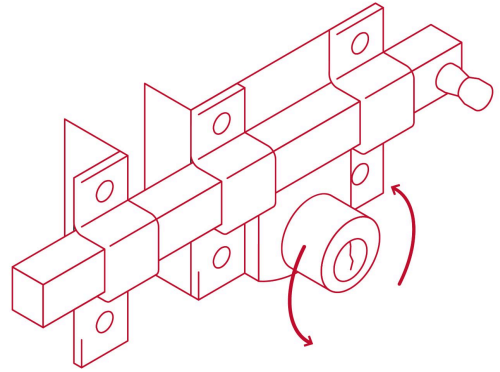

**HERMEX**

CÓDIGO: 43517 CLAVE: CB-45DB

**Cerradura de barra libre, derecha, blíster, HERMEX**

- **Cilindro de latón** sólido con 5 pernos para mayor resistencia contra robos
- Cerraduras de barra libre, se acciona cuando se gira la llave desde el exterior, pero en el interior puede deslizarse con la mano, siempre y cuando la llave esté insertada
- Cerrojo con botón al interior de seguridad a presión
- Para colocación en puertas de madera y metal

## Imágenes complementarias

## Apertura de las puertas

A las puertas se les denomina derecha o izquierda de acuerdo al lado hacia el cual abren, existen cerraduras para **puertas derechas** y para **puertas izquierdas**, para evitar que la cerradura quede de cabeza.

## Barra libre

Para accionar cuando se gira la llave desde el exterior, pero en el interior puede deslizarse con la mano, siempre y cuando la llave esté insertada.