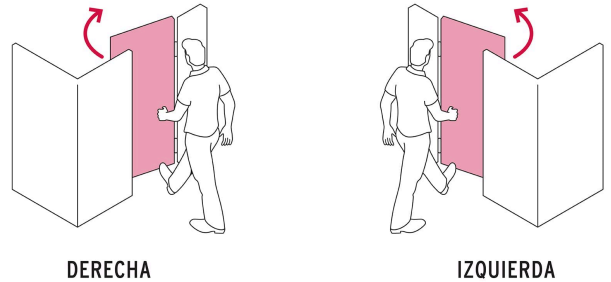

HERMEX

CÓDIGO: 43517 CLAVE: CB-45DB

Cerradura de barra libre, derecha, blíster, HERMEX

- **Cilindro de latón** sólido con 5 pernos para mayor resistencia contra robos
- Cerraduras de barra libre, se acciona cuando se gira la llave desde el exterior, pero en el interior puede deslizarse con la mano, siempre y cuando la llave esté insertada
- Cerrojo con botón al interior de seguridad a presión
- Para colocación en puertas de madera y metal

**Especificaciones**

Modelo	Derecha
Empaque individual	Caja
Inner	3
Master	12
Pallet	432

Incluye

2 Llaves tradicionales (Para hacer duplicados utilice la forja R52L)

Chapetón

Tornillos

Plantilla

País de origen**Fabricado en China bajo las estrictas especificaciones de GRUPO TRUPER**

Imágenes complementarias

Apertura de las puertas

A las puertas se les denomina derecha o izquierda de acuerdo al lado hacia el cual abren, existen cerraduras para **puertas derechas** y para **puertas izquierdas**, para evitar que la cerradura quede de cabeza.

Barra libre

Para accionar cuando se gira la llave desde el exterior, pero en el interior puede deslizarse con la mano, siempre y cuando la llave esté insertada.

Seguridad Standard

Llave Tradicional

Utilizan llaves planas, las muescas que descifran la combinación se encuentran únicamente en la parte superior.