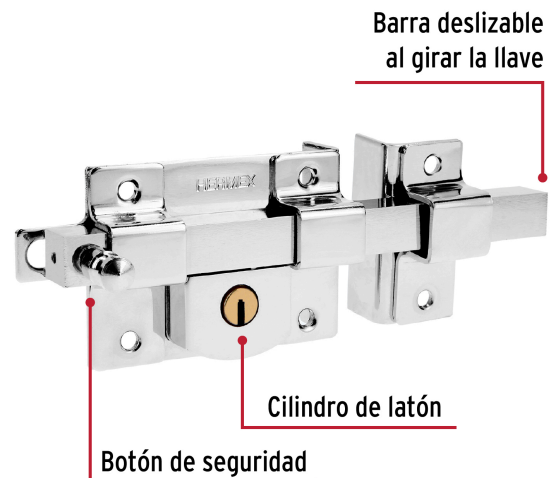

**HERMEX**

CÓDIGO: 43517 CLAVE: CB-45DB

**Cerradura de barra libre, derecha, blíster, HERMEX**

- **Cilindro de latón** sólido con 5 pernos para mayor resistencia contra robos
- Cerraduras de barra libre, se acciona cuando se gira la llave desde el exterior, pero en el interior puede deslizarse con la mano, siempre y cuando la llave esté insertada
- Cerrojo con botón al interior de seguridad a presión
- Para colocación en puertas de madera y metal

## Barra libre

Para accionar cuando se gira la llave desde el exterior, pero en el interior puede deslizarse con la mano, siempre y cuando la llave esté insertada.

### Llave Tradicional

Utilizan llaves planas, las muescas que descifran la combinación se encuentran únicamente en la parte superior.

**Imágenes complementarias**

**EMPAQUE INDIVIDUAL**

**EMPAQUE INNER**

**EMPAQUE MASTER**