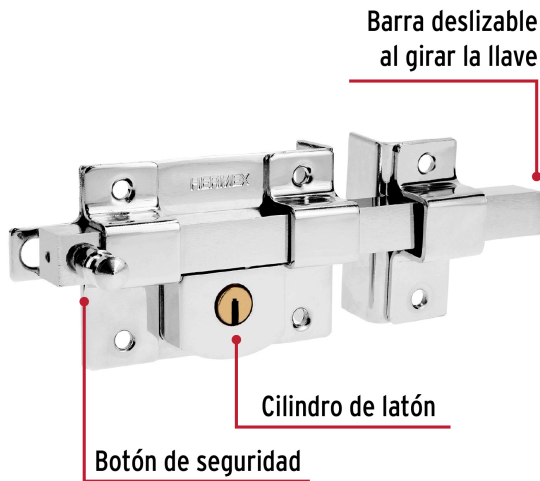

HERMEX

CÓDIGO: 43517 CLAVE: CB-45DB

Cerradura de barra libre, derecha, blíster, HERMEX

- **Cilindro de latón** sólido con 5 pernos para mayor resistencia contra robos
- Cerraduras de barra libre, se acciona cuando se gira la llave desde el exterior, pero en el interior puede deslizarse con la mano, siempre y cuando la llave esté insertada
- Cerrojo con botón al interior de seguridad a presión
- Para colocación en puertas de madera y metal

**Especificaciones**

Modelo	Derecha
Empaque individual	Caja
Inner	3
Master	12
Pallet	432

Incluye

2 Llaves tradicionales (Para hacer duplicados utilice la forja R52L)

Chapetón

Tornillos

Plantilla

País de origen**Fabricado en China bajo las estrictas especificaciones de GRUPO TRUPER**

Imágenes complementarias

Apertura de las puertas

A las puertas se les denomina derecha o izquierda de acuerdo al lado hacia el cual abren, existen cerraduras para **puertas derechas** y para **puertas izquierdas**, para evitar que la cerradura quede de cabeza.

Barra libre

Para accionar cuando se gira la llave desde el exterior, pero en el interior puede deslizarse con la mano, siempre y cuando la llave esté insertada.

Seguridad Standard

Llave Tradicional

Utilizan llaves planas, las muescas que descifran la combinación se encuentran únicamente en la parte superior.