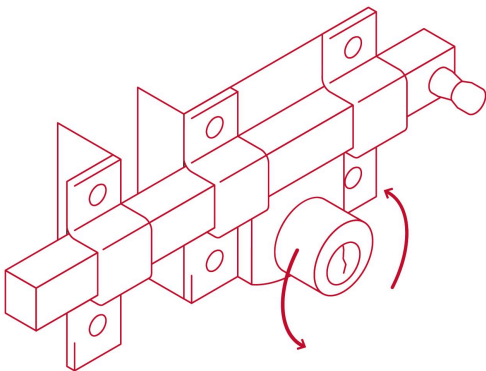

HERMEX

CÓDIGO: 43517 CLAVE: CB-45DB

Cerradura de barra libre, derecha, blíster, HERMEX

- **Cilindro de latón** sólido con 5 pernos para mayor resistencia contra robos
- Cerraduras de barra libre, se acciona cuando se gira la llave desde el exterior, pero en el interior puede deslizarse con la mano, siempre y cuando la llave esté insertada
- Cerrojo con botón al interior de seguridad a presión
- Para colocación en puertas de madera y metal

**Especificaciones**

Modelo	Derecha
Empaque individual	Caja
Inner	3
Master	12
Pallet	432

Incluye

2 Llaves tradicionales (Para hacer duplicados utilice la forja R52L)

Chapetón

Tornillos

Plantilla

País de origen**Fabricado en China bajo las estrictas especificaciones de GRUPO TRUPER**

Imágenes complementarias

Apertura de las puertas

A las puertas se les denomina derecha o izquierda de acuerdo al lado hacia el cual abren, existen cerraduras para **puertas derechas** y para **puertas izquierdas**, para evitar que la cerradura quede de cabeza.

Barra libre

Para accionar cuando se gira la llave desde el exterior, pero en el interior puede deslizarse con la mano, siempre y cuando la llave esté insertada.

Seguridad Standard

Llave Tradicional

Utilizan llaves planas, las muescas que descifran la combinación se encuentran únicamente en la parte superior.