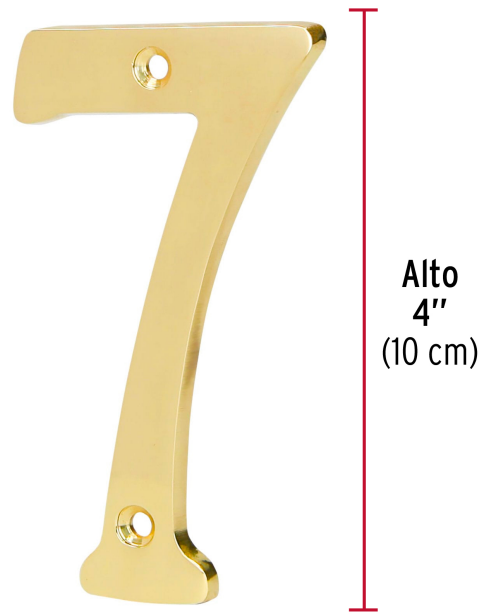

HERMEX

CÓDIGO: 43685 CLAVE: NUCH-7

Número 7 de latón sólido 4", latón brillante, HERMEX

- Fabricado en latón sólido, resistente a la corrosión e intemperie
- Fácil de fijar
- Para uso en exteriores, ideal para señalización en puertas y fachadas

**Certificaciones y garantías****Especificaciones**

Número	7
Altura	4" (10 cm)
Espesor	4 mm
Peso	27 g
Empaque individual	Blíster
Inner	6
Master	36
Pallet	9504

País de origen**Fabricado en China bajo las estrictas especificaciones de GRUPO TRUPER**

Imágenes complementarias

EMPAQUE INDIVIDUAL

EMPAQUE INNER

Contiene: 6 piezas

Peso: 0.28 kg (0.6 lb)

Imágenes complementarias

EMPAQUE MASTER

Contiene: 6 inner (36 piezas)

Peso: 1.8 kg (9 lb)