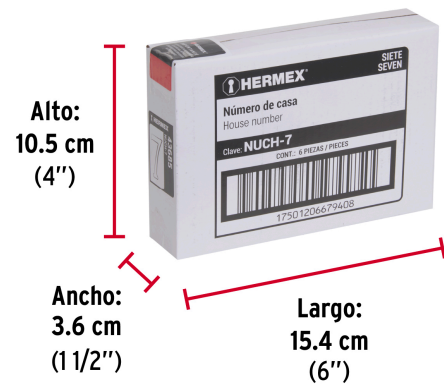

HERMEX

CÓDIGO: 43685 CLAVE: NUCH-7

Número 7 de latón sólido 4", latón brillante, HERMEX

- Fabricado en latón sólido, resistente a la corrosión e intemperie
- Fácil de fijar
- Para uso en exteriores, ideal para señalización en puertas y fachadas

**Certificaciones y garantías****Especificaciones**

Número	7
Altura	4" (10 cm)
Espesor	4 mm
Peso	27 g
Empaque individual	Blíster
Inner	6
Master	36
Pallet	9504

País de origen**Fabricado en China bajo las estrictas especificaciones de GRUPO TRUPER**

Imágenes complementarias

EMPAQUE INDIVIDUAL

EMPAQUE INNER

Contiene: 6 piezas

Peso: 0.28 kg (0.6 lb)

Imágenes complementarias

EMPAQUE MASTER

Contiene: 6 inner (36 piezas)

Peso: 1.8 kg (9 lb)