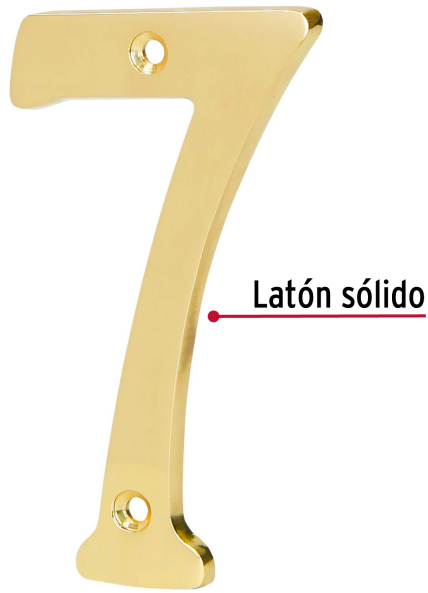

HERMEX

CÓDIGO: 43685 CLAVE: NUCH-7

Número 7 de latón sólido 4", latón brillante, HERMEX

- Fabricado en latón sólido, resistente a la corrosión e intemperie
- Fácil de fijar
- Para uso en exteriores, ideal para señalización en puertas y fachadas

**Certificaciones y garantías****Especificaciones**

Número	7
Altura	4" (10 cm)
Espesor	4 mm
Peso	27 g
Empaque individual	Blíster
Inner	6
Master	36
Pallet	9504

País de origen**Fabricado en China bajo las estrictas especificaciones de GRUPO TRUPER**

Imágenes complementarias

EMPAQUE INDIVIDUAL

EMPAQUE INNER

Contiene: 6 piezas

Peso: 0.28 kg (0.6 lb)

Imágenes complementarias

EMPAQUE MASTER

Contiene: 6 inner (36 piezas)