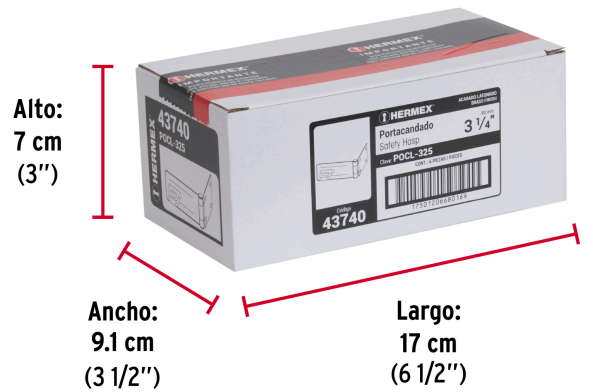

HERMEX

CÓDIGO: 43740 CLAVE: POCL-325

Portacandado de acero latonado 3-1/4", HERMEX

- Fabricado en acero con acabado latonado
- Las pijas quedan ocultas al cerrar el portacandado
- Ideal para puertas, portones y ventanas

Certificaciones y garantías**Especificaciones**

Acabado	Latonado
Largo	3-1/4" (8 cm)
Ancho	1 1/2" (3.8 cm)
Empaque individual	Bolsa
Inner	6
Master	36
Pallet	3348

País de origen**Fabricado en China bajo las estrictas especificaciones de GRUPO TRUPER**

Imágenes complementarias

EMPAQUE INDIVIDUAL

Peso: 0.1 kg (0.2 lb)

EMPAQUE INNER

Contiene: 6 piezas

Peso: 0.65 kg (1.4 lb)

Imágenes complementarias

EMPAQUE MASTER

Contiene: 6 inner (36 piezas)

Peso: 4.1 kg (9 lb)