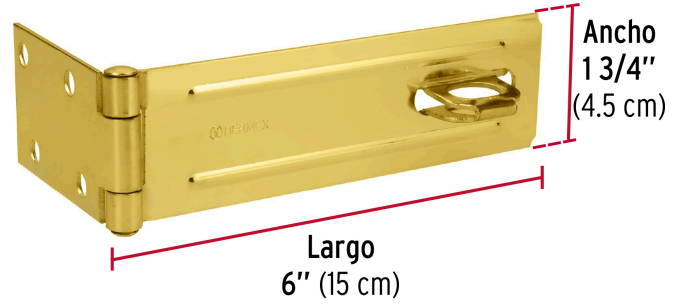

HERMEX

CÓDIGO: 43750 CLAVE: POCL-600

Portacandado de acero latonado 6", HERMEX

- Fabricado en acero con acabado latonado
- Las pijas quedan ocultas al cerrar el portacandado
- Ideal para puertas, portones y ventanas

**Certificaciones y garantías****Especificaciones**

Acabado	Latonado
Largo	6" (15 cm)
Ancho	1 3/4" (4.5 cm)
Empaque individual	Bolsa
Inner	6
Máster	36
Pallet	4320

País de origen**Fabricado en China bajo las estrictas especificaciones de GRUPO TRUPER**

Imágenes complementarias

Acero con acabado latonado

EMPAQUE INDIVIDUAL

Alto: 22.5 cm (9")

Largo: 7.5 cm (3")

Peso: 0.2 kg (0.5 lb)

Imágenes complementarias

EMPAQUE INNER**EMPAQUE MASTER**