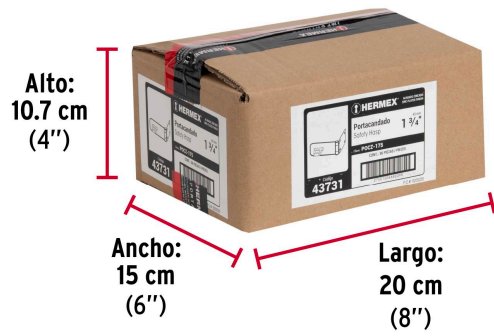

**Certificaciones y garantías****Especificaciones**

Acabado	Zincado
Largo	1-3/4" (4.5 cm)
Ancho	3/4" (1.9 cm)
Empaque individual	Bolsa
Inner	6
Master	36
Pallet	22464

**País de origen****Fabricado en China bajo las estrictas especificaciones de GRUPO TRUPER**

**Imágenes complementarias**

**EMPAQUE INDIVIDUAL**

Peso: 0.01 kg (0.02 lb)

**EMPAQUE INNER**

Contiene: 6 piezas

Peso: 0.12 kg (0.26 lb)

## EMPAQUE MASTER

Contiene: 6 inner (36 piezas)

Peso: 0.84 kg (1.85 lb)