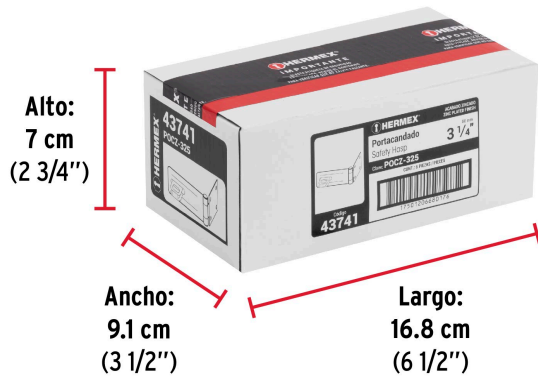

Certificaciones y garantías**Especificaciones**

Acabado	Zincado
Largo	3-1/4" (8 cm)
Ancho	1 1/2" (3.8 cm)
Empaque individual	Bolsa
Inner	6
Master	36
Pallet	3348

País de origen**Fabricado en China bajo las estrictas especificaciones de GRUPO TRUPER**

Datos de Empaque (Medidas y pesos aproximados)

Empaque Individual	Medidas: Alto: 17.5 cm (7") Ancho: 2.2 cm (3/4") Largo: 7.4 cm (3") Peso: 0.1 kg (0.22 lb)
Inner	Medidas: Alto: 7 cm (2 3/4") Ancho: 9.1 cm (3 1/2") Largo: 16.8 cm (6 1/2") Peso: 0.64 kg (1.41 lb)
Master	Medidas: Alto: 16.2 cm (6 1/4") Ancho: 18.5 cm (7 1/4") Largo: 29 cm (11 1/2") Peso: 4.1 kg (9.04 lb)

Imágenes complementarias

EMPAQUE INDIVIDUAL

Peso: 0.1 kg (0.22 lb)

Imágenes complementarias

EMPAQUE INNER

Contiene: 6 piezas

Peso: 0.64 kg (1.41 lb)

EMPAQUE MASTER

Contiene: 6 inner (36 piezas)

Peso: 4.1 kg (9.04 lb)