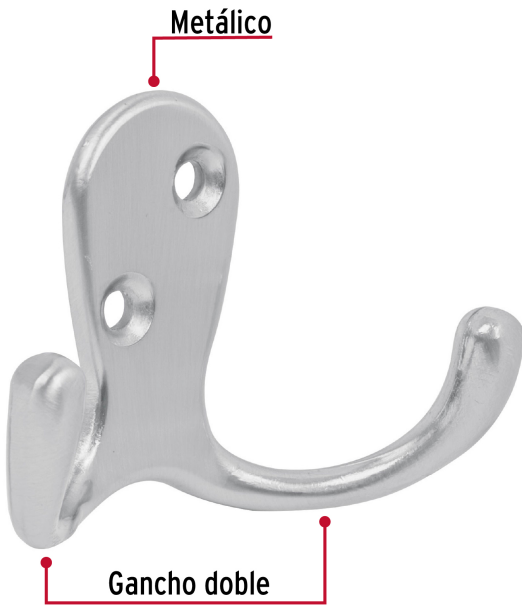

Imágenes complementarias