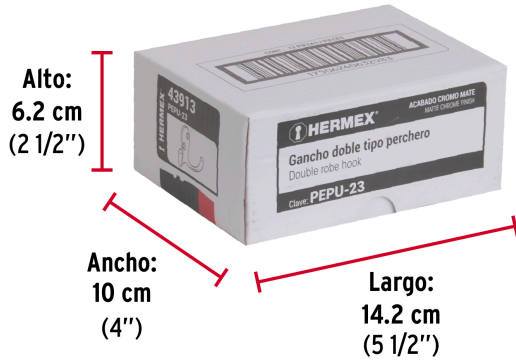

HERMEX

CÓDIGO: 43913 CLAVE: PEPU-23

Gancho doble tipo perchero, 7 cm, cromo mate, HERMEX

- Metálico con acabado cromo mate
- Montable en pared
- Gancho doble para colgar ropa, batas, bufandas, toallas y accesorios

**Certificaciones y garantías**

- Garantizado contra defectos de fabricación o mano de obra. La garantía se puede hacer válida con cualquier distribuidor de TRUPER

Especificaciones

Acabado	Cromo mate
Largo	7 cm
Empaque individual	Bolsa
Inner	12
Máster	432
Pallet	8640

Incluye

2 Tornillos para su instalación

País de origen**Fabricado en China bajo las estrictas especificaciones de GRUPO TRUPER**

Imágenes complementarias

EMPAQUE INDIVIDUAL

Peso: 0.04 kg (0.09 lb)

Imágenes complementarias

EMPAQUE INNER

Contiene: 12 piezas

Peso: 0.5 kg (1 lb)

EMPAQUE MASTER

Contiene: 36 inner (432 piezas)

Peso: 18.7 kg (41.2 lb)