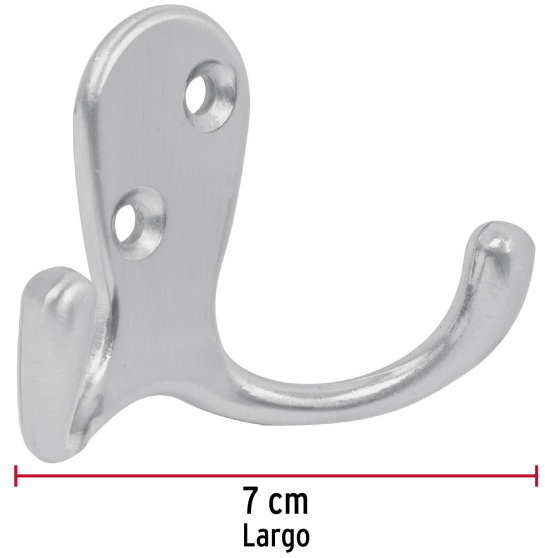

HERMEX

CÓDIGO: 43913 CLAVE: PEPU-23

Gancho doble tipo perchero, 7 cm, cromo mate, HERMEX

- Metálico con acabado cromo mate
- Montable en pared
- Gancho doble para colgar ropa, batas, bufandas, toallas y accesorios

**Certificaciones y garantías**

• Garantizado contra defectos de fabricación o mano de obra. La garantía se puede hacer válida con cualquier distribuidor de TRUPER

Especificaciones

Acabado	Cromo mate
Largo	7 cm
Empaque individual	Bolsa
Inner	12
Master	432
Pallet	8640

Incluye

2 Tornillos para su instalación

País de origen

Fabricado en China bajo las estrictas especificaciones de GRUPO TRUPER

Imágenes complementarias

EMPAQUE INDIVIDUAL

Peso: 0.04 kg (0.09 lb)

EMPAQUE INNER

Contiene: 12 piezas

Peso: 0.5 kg (1 lb)

Imágenes complementarias

EMPAQUE MASTER

Contiene: 36 inner (432 piezas)

Peso: 18.7 kg (41.2 lb)