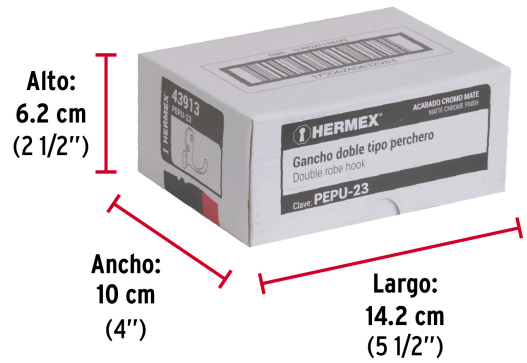

HERMEX

CÓDIGO: 43913 CLAVE: PEPU-23

Gancho doble tipo perchero, 7 cm, cromo mate, HERMEX

- Metálico con acabado cromo mate
- Montable en pared
- Gancho doble para colgar ropa, batas, bufandas, toallas y accesorios

**Certificaciones y garantías**

• Garantizado contra defectos de fabricación o mano de obra. La garantía se puede hacer válida con cualquier distribuidor de TRUPER

Especificaciones

Acabado	Cromo mate
Largo	7 cm
Empaque individual	Bolsa
Inner	12
Master	432
Pallet	8640

Incluye

2 Tornillos para su instalación

País de origen

Fabricado en China bajo las estrictas especificaciones de GRUPO TRUPER

Imágenes complementarias

EMPAQUE INDIVIDUAL

Peso: 0.04 kg (0.09 lb)

EMPAQUE INNER

Contiene: 12 piezas

Peso: 0.5 kg (1 lb)

Imágenes complementarias

EMPAQUE MASTER

Contiene: 36 inner (432 piezas)

Peso: 18.7 kg (41.2 lb)