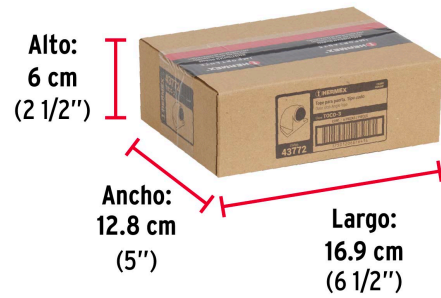

Acabado	Cromo
Alto	3.5 cm
Ancho	4 cm
Empaque individual	Bolsa
Inner	6
Máster	36
Pallet	4320

Incluye

- 2 Tornillos
- 2 Taquetes

País de origen**Fabricado en China bajo las estrictas especificaciones de GRUPO TRUPER**

Imágenes complementarias

Evita daños en la puerta y la pared

Imágenes complementarias

EMPAQUE INDIVIDUAL

Peso: 0.05 kg (0.1 lb)

EMPAQUE INNER

Contiene: 6 piezas

Peso: 0.37 kg (0.8 lb)

EMPAQUE MASTER

Contiene: 6 inner (36 piezas)

Peso: 2.46 kg (5.4 lb)