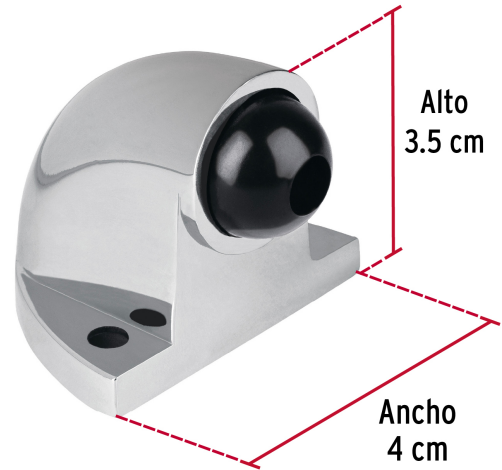

**HERMEX**

CÓDIGO: 43772    CLAVE: TOCO-3

**Tope tipo codo para puerta, acabado cromo, HERMEX**

- Metálico, acabado cromo
- Con protección de hule
- Para puerta, ayudan a prevenir daños en las paredes

**Certificaciones y garantías****Especificaciones**

Acabado	Cromo
Alto	3.5 cm
Ancho	4 cm
Empaque individual	Bolsa
Inner	6
Máster	36
Pallet	4608

**Incluye**

- 2 Tornillos
- 2 Taquetes

**País de origen****Fabricado en China bajo las estrictas especificaciones de GRUPO TRUPER**

Imágenes complementarias

Evita daños en la puerta y la pared

EMPAQUE INDIVIDUAL

Peso: 0.05 kg (0.1 lb)

**Imágenes complementarias**

**EMPAQUE INNER**

Contiene: 6 piezas

Peso: 0.37 kg (0.8 lb)

**EMPAQUE MASTER**

Contiene: 6 inner (36 piezas)

Peso: 2.46 kg (5.4 lb)