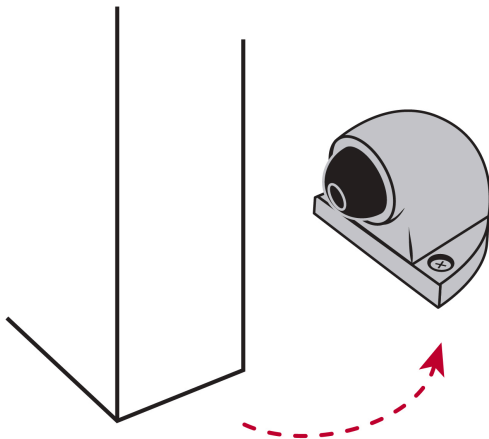

Imágenes complementarias

Evita daños en la puerta y la pared