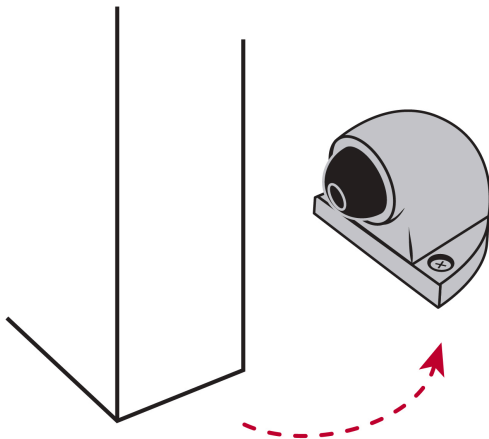

Imágenes complementarias