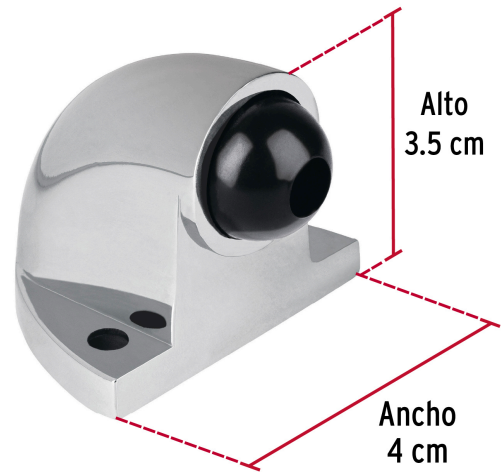

HERMEX

CÓDIGO: 43772 CLAVE: TOCO-3

Tope tipo codo para puerta, acabado cromo, HERMEX

- Metálico, acabado cromo
- Con protección de hule
- Para puerta, ayudan a prevenir daños en las paredes

Certificaciones y garantías**Especificaciones**

Acabado	Cromo
Alto	3.5 cm
Ancho	4 cm
Empaque individual	Bolsa
Inner	6
Máster	36
Pallet	4608

Incluye

- 2 Tornillos
- 2 Taquetes

País de origen**Fabricado en China bajo las estrictas especificaciones de GRUPO TRUPER**

Imágenes complementarias

Evita daños en la puerta y la pared

EMPAQUE INDIVIDUAL

Peso: 0.05 kg (0.1 lb)

Imágenes complementarias

EMPAQUE INNER

Contiene: 6 piezas

Peso: 0.37 kg (0.8 lb)

EMPAQUE MASTER

Contiene: 6 inner (36 piezas)

Peso: 2.46 kg (5.4 lb)