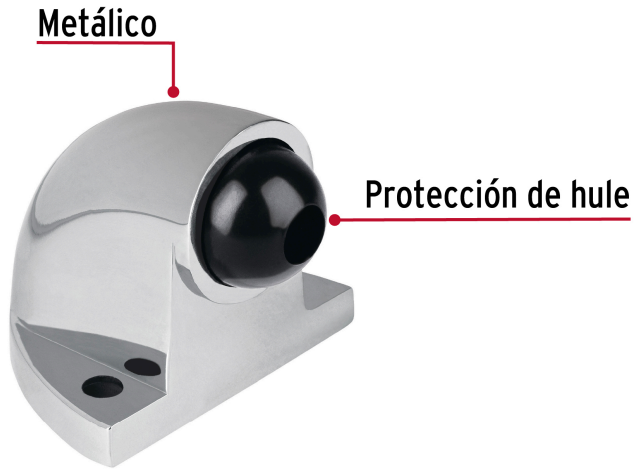

Imágenes complementarias