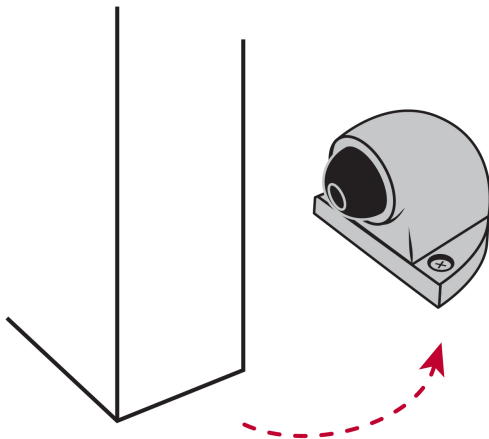

Imágenes complementarias