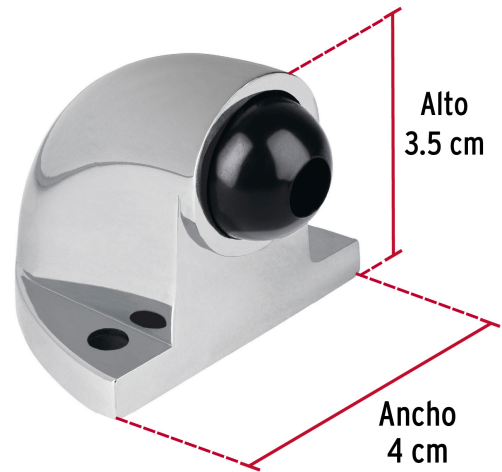

HERMEX

CÓDIGO: 43772 CLAVE: TOCO-3

Tope tipo codo para puerta, acabado cromo, HERMEX

- Metálico, acabado cromo
- Con protección de hule
- Para puerta, ayudan a prevenir daños en las paredes

Certificaciones y garantías**Especificaciones**

Acabado	Cromo
Alto	3.5 cm
Ancho	4 cm
Empaque individual	Bolsa
Inner	6
Máster	36
Pallet	4320

Incluye

- 2 Tornillos
- 2 Taquetes

País de origen**Fabricado en China bajo las estrictas especificaciones de GRUPO TRUPER**

Imágenes complementarias

Evita daños en la puerta y la pared

Imágenes complementarias

EMPAQUE INDIVIDUAL

Peso: 0.05 kg (0.1 lb)

EMPAQUE INNER

Contiene: 6 piezas

Peso: 0.37 kg (0.8 lb)

EMPAQUE MASTER

Contiene: 6 inner (36 piezas)

Peso: 2.46 kg (5.4 lb)