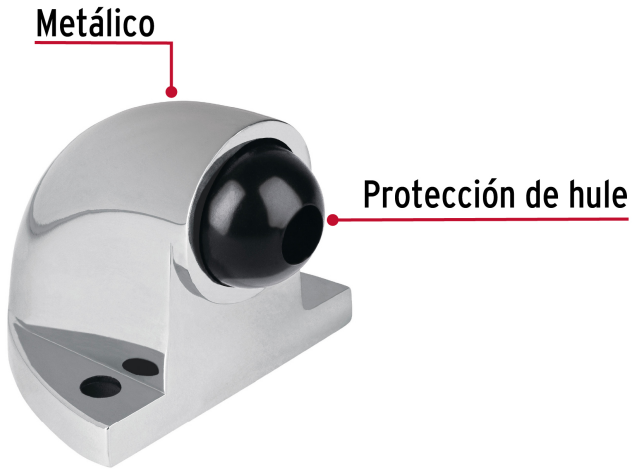

Imágenes complementarias

Evita daños en la puerta y la pared