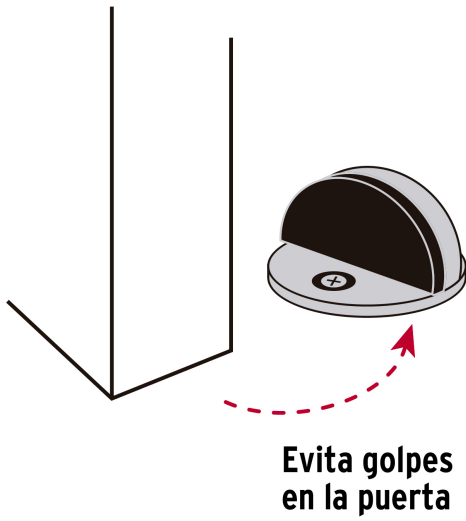

Imágenes complementarias