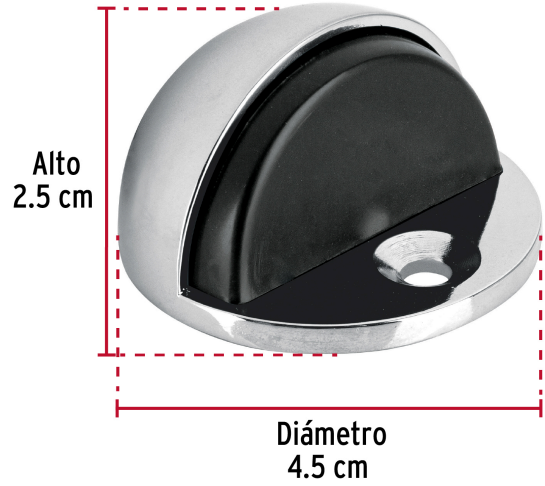

HERMEX

CÓDIGO: 43777 CLAVE: TODO-3

Tope tipo domo para puerta, acabado cromo, HERMEX

- Metálico
- Con protección de hule
- Se instala en piso
- Para puertas, ayuda a prevenir daños en las paredes

**Certificaciones y garantías****Especificaciones**

Acabado	Cromo
Alto	2.5 cm
Diámetro	4.5 cm
Empaque individual	Bolsa
Inner	6
Master	36
Pallet	4608

Incluye

- 1 Tornillo de fijación
- 1 Perno guía
- 1 Taquete
- 1 Rondana

País de origen**Fabricado en China bajo las estrictas especificaciones de GRUPO TRUPER**

Imágenes complementarias

Imágenes complementarias

EMPAQUE INDIVIDUAL

Peso: 0.05 kg (0.1 lb)

EMPAQUE INNER

Contiene: 6 piezas

Peso: 0.37 kg (0.8 lb)

EMPAQUE MASTER

Contiene: 6 inner (36 piezas)

Peso: 2.44 kg (5.4 lb)