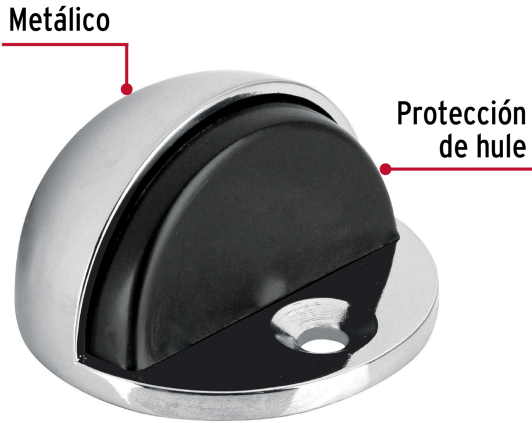

Imágenes complementarias