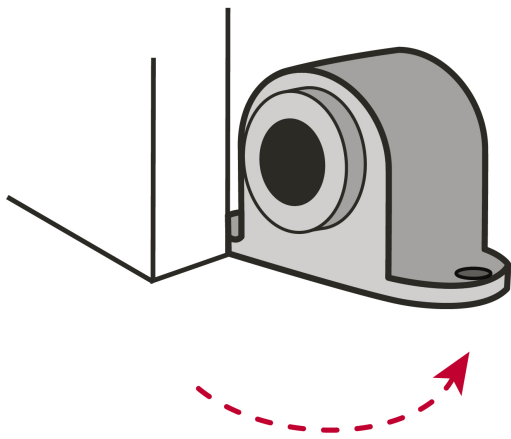

HERMEX

CÓDIGO: 43782 CLAVE: TOMA-3

Tope para puerta magnético, acabado cromo, HERMEX

- Metálico, acabado cromo
- Magnético
- Fácil instalación
- Mantiene la puerta abierta
- Ayuda a prevenir daños en la puerta y pared

**Certificaciones y garantías****Especificaciones**

Acabado	Cromo
Alto	3 cm
Ancho	5 cm
Empaque individual	Bolsa
Inner	6
Máster	36
Pallet	4320

Incluye

3 Tornillos
2 Taquetes

País de origen**Fabricado en China bajo las estrictas especificaciones de GRUPO TRUPER**

Imágenes complementarias

Mantiene la puerta abierta
Evita daños en la puerta y la pared

Imágenes complementarias

EMPAQUE INDIVIDUAL

Peso: 0.09 kg (0.2 lb)

EMPAQUE INNER

Contiene: 6 piezas

Peso: 0.58 kg (1.3 lb)