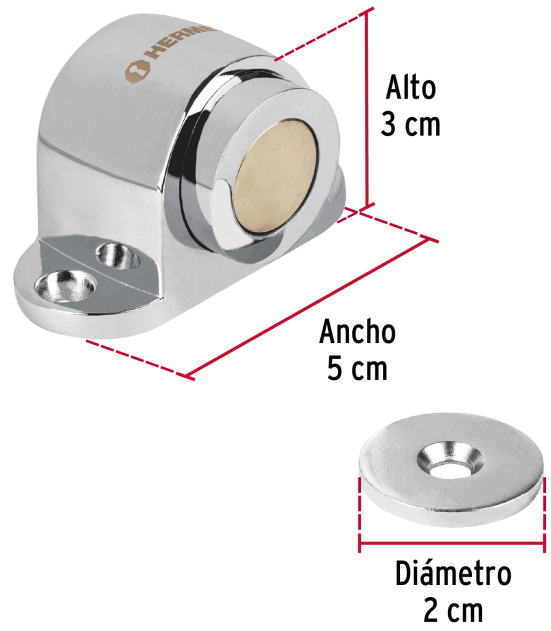

HERMEX

CÓDIGO: 43782 CLAVE: TOMA-3

Tope para puerta magnético, acabado cromo, HERMEX

- Metálico, acabado cromo
- Magnético
- Fácil instalación
- Mantiene la puerta abierta
- Ayuda a prevenir daños en la puerta y pared

**Certificaciones y garantías****Especificaciones**

Acabado	Cromo
Alto	3 cm
Ancho	5 cm
Empaque individual	Bolsa
Inner	6
Máster	36
Pallet	4320

Incluye

3 Tornillos
2 Taquetes

País de origen**Fabricado en China bajo las estrictas especificaciones de GRUPO TRUPER**

Imágenes complementarias

Mantiene la puerta abierta
Evita daños en la puerta y la pared

Imágenes complementarias

EMPAQUE INDIVIDUAL

Peso: 0.09 kg (0.2 lb)

EMPAQUE INNER

Contiene: 6 piezas

Peso: 0.58 kg (1.3 lb)

EMPAQUE MASTER

Contiene: 6 inner (36 piezas)

Peso: 3.64 kg (8 lb)