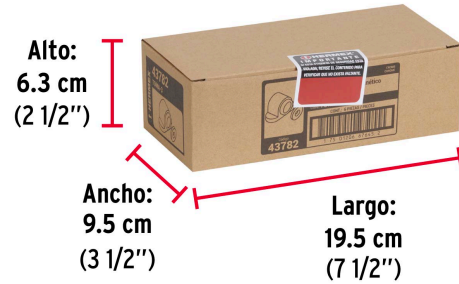

**Certificaciones y garantías****Especificaciones**

Acabado	Cromo
Alto	3 cm
Ancho	5 cm
Empaque individual	Bolsa
Inner	6
Máster	36
Pallet	4320

Incluye

3 Tornillos
2 Taquetes

País de origen**Fabricado en China bajo las estrictas especificaciones de GRUPO TRUPER**

Imágenes complementarias

Mantiene la puerta abierta
Evita daños en la puerta y la pared

Imágenes complementarias

EMPAQUE INDIVIDUAL

Peso: 0.09 kg (0.2 lb)

EMPAQUE INNER

Contiene: 6 piezas

Peso: 0.58 kg (1.3 lb)

EMPAQUE MASTER

Contiene: 6 inner (36 piezas)

Peso: 3.64 kg (8 lb)