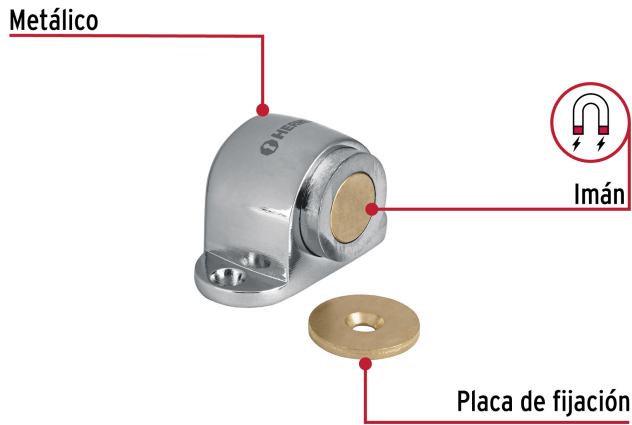

HERMEX

CÓDIGO: 43782 CLAVE: TOMA-3

Tope para puerta magnético, acabado cromo, HERMEX

- Metálico, acabado cromo
- Magnético
- Fácil instalación
- Mantiene la puerta abierta
- Ayuda a prevenir daños en la puerta y pared

**Certificaciones y garantías****Especificaciones**

Acabado	Cromo
Alto	3 cm
Ancho	5 cm
Empaque individual	Bolsa
Inner	6
Máster	36
Pallet	4320

Incluye

3 Tornillos
2 Taquetes

País de origen**Fabricado en China bajo las estrictas especificaciones de GRUPO TRUPER**

Imágenes complementarias

Mantiene la puerta abierta
Evita daños en la puerta y la pared

Imágenes complementarias

EMPAQUE INDIVIDUAL

Peso: 0.09 kg (0.2 lb)

EMPAQUE INNER

Contiene: 6 piezas

Peso: 0.58 kg (1.3 lb)

EMPAQUE MASTER

Contiene: 6 inner (36 piezas)

Peso: 3.64 kg (8 lb)