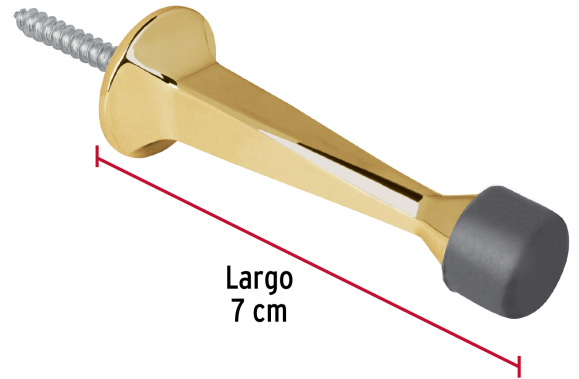

**HERMEX**

CÓDIGO: 43786 CLAVE: TORE-1

**Tope recto para puerta, acabado latón brillante, HERMEX**

- Metálico, acabado latón brillante
- Con protección de hule para absorber impactos
- Ayuda a prevenir daños en las paredes

**Certificaciones y garantías****Especificaciones**

Acabado	Latón brillante
Largo	7 cm
Empaque individual	Bolsa
Inner	6
Máster	36
Pallet	3456

**Incluye**

1 Taquete

**País de origen**

Fabricado en China bajo las estrictas especificaciones de GRUPO TRUPER

Imágenes complementarias

Evita daños en la  
puerta y la pared

EMPAQUE INNER

Contiene: 6 piezas

Peso: 0.34 kg (0.8 lb)