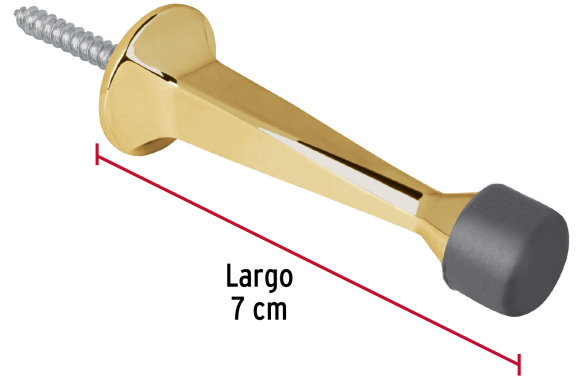

HERMEX

CÓDIGO: 43786 CLAVE: TORE-1

Tope recto para puerta, acabado latón brillante, HERMEX

- Metálico, acabado latón brillante
- Con protección de hule para absorber impactos
- Ayuda a prevenir daños en las paredes

**Certificaciones y garantías****Especificaciones**

Acabado	Latón brillante
Largo	7 cm
Empaque individual	Bolsa
Inner	6
Master	36
Pallet	3456

Incluye

1 Taquete

País de origen**Fabricado en China bajo las estrictas especificaciones de GRUPO TRUPER**

Imágenes complementarias

Evita daños en la
puerta y la pared

EMPAQUE INNER

Contiene: 6 piezas

Peso: 0.34 kg (0.8 lb)

Imágenes complementarias

EMPAQUE MASTER

Contiene: 6 inner (36 piezas)

Peso: 2.2 kg (4.9 lb)