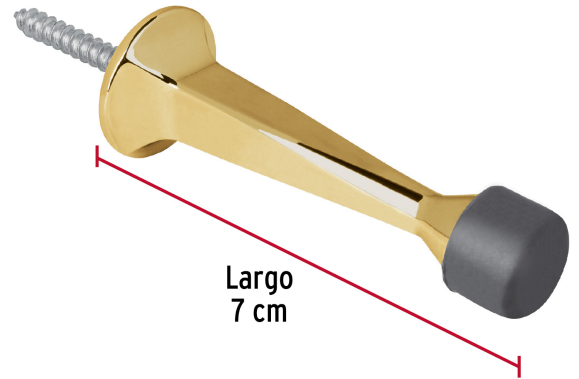

**HERMEX**

CÓDIGO: 43786 CLAVE: TORE-1

**Tope recto para puerta, acabado latón brillante, HERMEX**

- Metálico, acabado latón brillante
- Con protección de hule para absorber impactos
- Ayuda a prevenir daños en las paredes

**Certificaciones y garantías****Especificaciones**

Acabado	Latón brillante
Largo	7 cm
Empaque individual	Bolsa
Inner	6
Master	36
Pallet	3456

**Incluye**

1 Taquete

**País de origen****Fabricado en China bajo las estrictas especificaciones de GRUPO TRUPER**

Imágenes complementarias

Evita daños en la  
puerta y la pared

EMPAQUE INNER

Contiene: 6 piezas

Peso: 0.34 kg (0.8 lb)