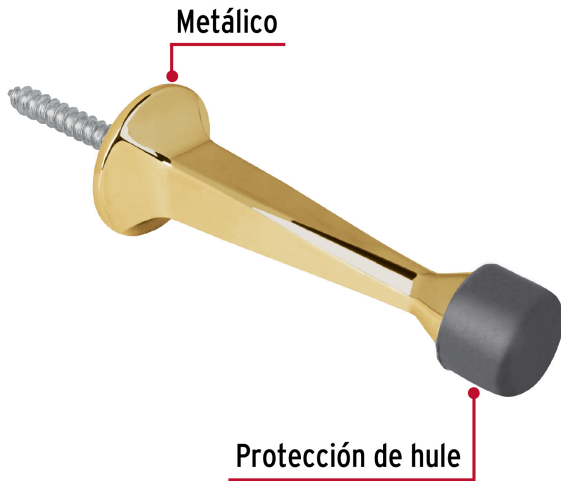

**HERMEX**

CÓDIGO: 43786 CLAVE: TORE-1

**Tope recto para puerta, acabado latón brillante, HERMEX**

- Metálico, acabado latón brillante
- Con protección de hule para absorber impactos
- Ayuda a prevenir daños en las paredes

**Certificaciones y garantías****Especificaciones**

Acabado	Latón brillante
Largo	7 cm
Empaque individual	Bolsa
Inner	6
Máster	36
Pallet	3456

**Incluye**

1 Taquete

**País de origen**

Fabricado en China bajo las estrictas especificaciones de GRUPO TRUPER

Imágenes complementarias

Evita daños en la  
puerta y la pared

EMPAQUE INNER

Contiene: 6 piezas

Peso: 0.34 kg (0.8 lb)