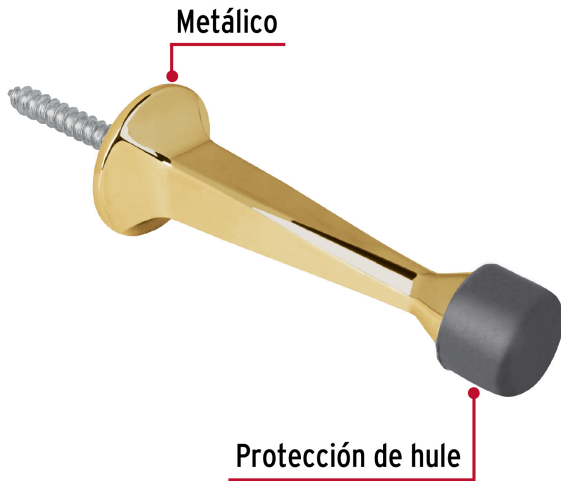

**HERMEX**

CÓDIGO: 43786 CLAVE: TORE-1

**Tope recto para puerta, acabado latón brillante, HERMEX**

- Metálico, acabado latón brillante
- Con protección de hule para absorber impactos
- Ayuda a prevenir daños en las paredes

**Certificaciones y garantías****Especificaciones**

Acabado	Latón brillante
Largo	7 cm
Empaque individual	Bolsa
Inner	6
Master	36
Pallet	3456

**Incluye**

1 Taquete

**País de origen****Fabricado en China bajo las estrictas especificaciones de GRUPO TRUPER**

Imágenes complementarias

Evita daños en la  
puerta y la pared

EMPAQUE INNER

Contiene: 6 piezas

Peso: 0.34 kg (0.8 lb)