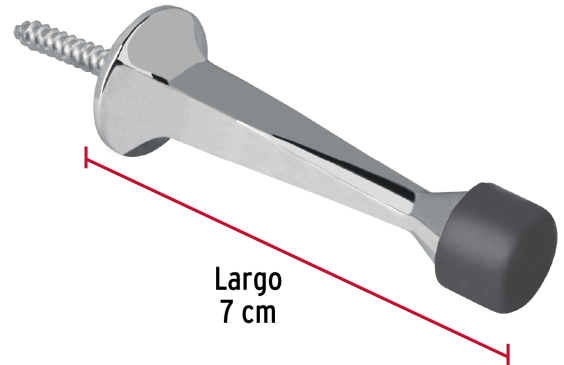

**HERMEX**

CÓDIGO: 43787 CLAVE: TORE-3

**Tope recto para puerta, acabado cromo, HERMEX**

- Metálico. acabado cromo
- Con protección de hule para absorber impactos
- Ayuda a prevenir daños en las paredes

**Certificaciones y garantías****Especificaciones**

Acabado	Cromo
Largo	7 cm
Empaque individual	Bolsa
Inner	6
Máster	36
Pallet	4608

**Incluye**

1 Taquete

**País de origen****Fabricado en China bajo las estrictas especificaciones de GRUPO TRUPER**

Imágenes complementarias

Evita daños en la  
puerta y la pared

EMPAQUE INNER

Contiene: 6 piezas

Peso: 0.34 kg (0.8 lb)

## EMPAQUE MASTER

Contiene: 6 inner (36 piezas)

Peso: 2.24 kg (5 lb)