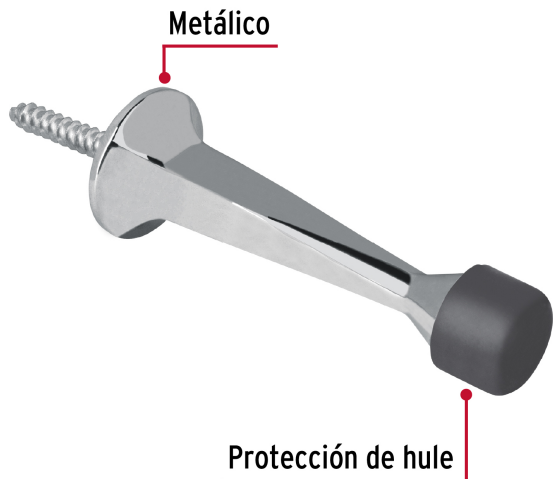

HERMEX

CÓDIGO: 43787 CLAVE: TORE-3

Tope recto para puerta, acabado cromo, HERMEX

- Metálico. acabado cromo
- Con protección de hule para absorber impactos
- Ayuda a prevenir daños en las paredes

**Certificaciones y garantías****Especificaciones**

Acabado	Cromo
Largo	7 cm
Empaque individual	Bolsa
Inner	6
Master	36
Pallet	4608

Incluye

1 Taquete

País de origen**Fabricado en China bajo las estrictas especificaciones de GRUPO TRUPER**

Imágenes complementarias