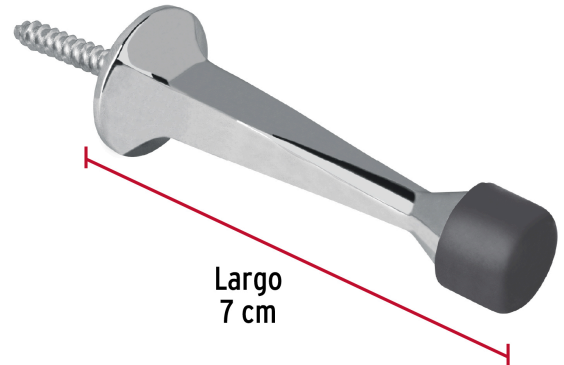

**HERMEX**

CÓDIGO: 43787 CLAVE: TORE-3

**Tope recto para puerta, acabado cromo, HERMEX**

- Metálico. acabado cromo
- Con protección de hule para absorber impactos
- Ayuda a prevenir daños en las paredes

**Certificaciones y garantías****Especificaciones**

Acabado	Cromo
Largo	7 cm
Empaque individual	Bolsa
Inner	6
Máster	36
Pallet	4608

**Incluye**

1 Taquete

**País de origen****Fabricado en China bajo las estrictas especificaciones de GRUPO TRUPER**

Imágenes complementarias

**Evita daños en la  
puerta y la pared**

**EMPAQUE INNER**

Contiene: 6 piezas

Peso: 0.34 kg (0.8 lb)

## EMPAQUE MASTER

Contiene: 6 inner (36 piezas)

Peso: 2.24 kg (5 lb)