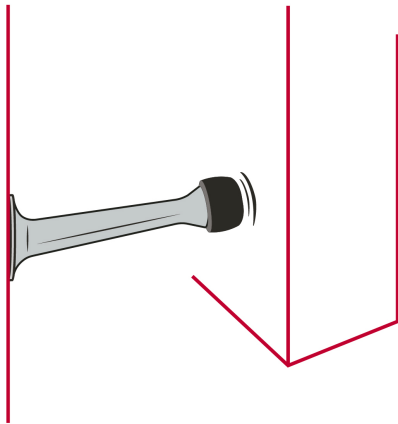

**HERMEX**

CÓDIGO: 43787 CLAVE: TORE-3

**Tope recto para puerta, acabado cromo, HERMEX**

- Metálico. acabado cromo
- Con protección de hule para absorber impactos
- Ayuda a prevenir daños en las paredes

**Certificaciones y garantías****Especificaciones**

Acabado	Cromo
Largo	7 cm
Empaque individual	Bolsa
Inner	6
Máster	36
Pallet	4608

**Incluye**

1 Taquete

**País de origen****Fabricado en China bajo las estrictas especificaciones de GRUPO TRUPER**

Imágenes complementarias

Evita daños en la  
puerta y la pared

EMPAQUE INNER

Contiene: 6 piezas

Peso: 0.34 kg (0.8 lb)