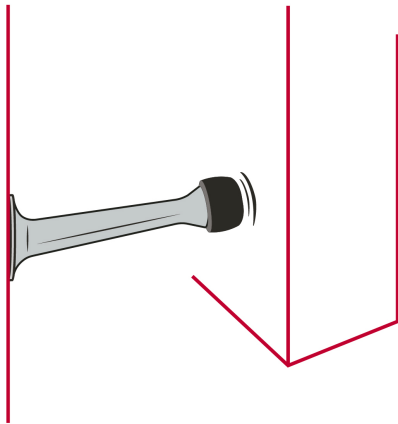

**HERMEX**

CÓDIGO: 43787 CLAVE: TORE-3

**Tope recto para puerta, acabado cromo, HERMEX**

- Metálico. acabado cromo
- Con protección de hule para absorber impactos
- Ayuda a prevenir daños en las paredes

**Certificaciones y garantías****Especificaciones**

Acabado	Cromo
Largo	7 cm
Empaque individual	Bolsa
Inner	6
Máster	36
Pallet	4608

**Incluye**

1 Taquete

**País de origen****Fabricado en China bajo las estrictas especificaciones de GRUPO TRUPER**

Imágenes complementarias

**Evita daños en la  
puerta y la pared**

**EMPAQUE INNER**

Contiene: 6 piezas

Peso: 0.34 kg (0.8 lb)