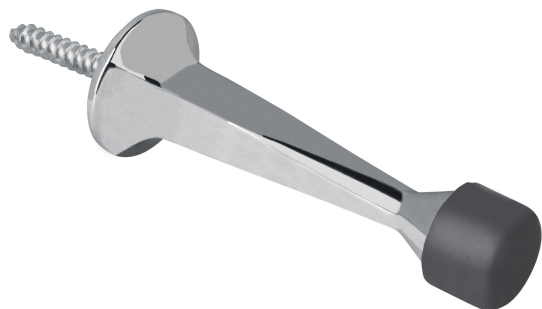

HERMEX

CÓDIGO: 43787 CLAVE: TORE-3

Tope recto para puerta, acabado cromo, HERMEX

- Metálico. acabado cromo
- Con protección de hule para absorber impactos
- Ayuda a prevenir daños en las paredes

**Certificaciones y garantías****Especificaciones**

Acabado	Cromo
Largo	7 cm
Empaque individual	Bolsa
Inner	6
Master	36
Pallet	4608

Incluye

1 Taquete

País de origen**Fabricado en China bajo las estrictas especificaciones de GRUPO TRUPER**

Imágenes complementarias