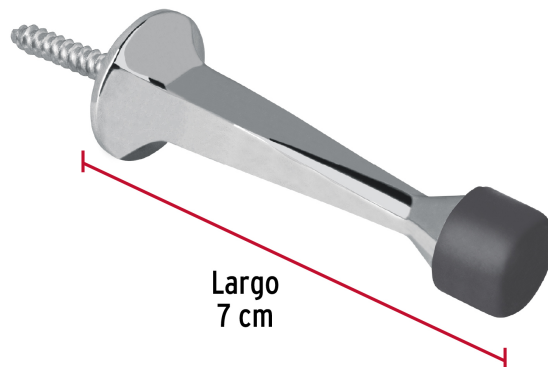

HERMEX

CÓDIGO: 43787 CLAVE: TORE-3

Tope recto para puerta, acabado cromo, HERMEX

- Metálico. acabado cromo
- Con protección de hule para absorber impactos
- Ayuda a prevenir daños en las paredes

**Certificaciones y garantías****Especificaciones**

Acabado	Cromo
Largo	7 cm
Empaque individual	Bolsa
Inner	6
Master	36
Pallet	4608

Incluye

1 Taquete

País de origen**Fabricado en China bajo las estrictas especificaciones de GRUPO TRUPER**

Imágenes complementarias

Evita daños en la
puerta y la pared

EMPAQUE INNER

Contiene: 6 piezas

Peso: 0.34 kg (0.8 lb)

Imágenes complementarias

EMPAQUE MASTER

Contiene: 6 inner (36 piezas)

Peso: 2.24 kg (5 lb)