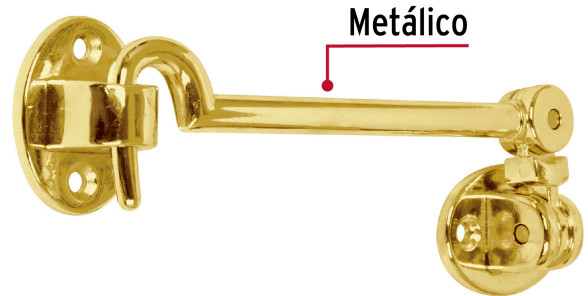

HERMEX

CÓDIGO: 43645 CLAVE: GAPU-1

Gancho latonado para puerta, HERMEX

- Metálico, acabado latón
- Sistema efectivo para mantener la puerta abierta
- Para zonas de altas corrientes de aire o para puertas con cierra-puerta
- Ayuda a prevenir daños en paredes

**Certificaciones y garantías****Especificaciones**

Acabado	Latón
Largo	15 cm
Empaque individual	Bolsa
Inner	6
Master	36
Pallet	3024

Incluye

4 Pijas

País de origen**Fabricado en China bajo las estrictas especificaciones de GRUPO TRUPER**

Imágenes complementarias

**Sistema efectivo
para mantener
la puerta abierta**

EMPAQUE INDIVIDUAL

Largo
15 cm

Alto:
23.2 cm
(9")

Largo:
9 cm
(3 1/2")

Peso: 0.14 kg (0.3 lb)

Imágenes complementarias