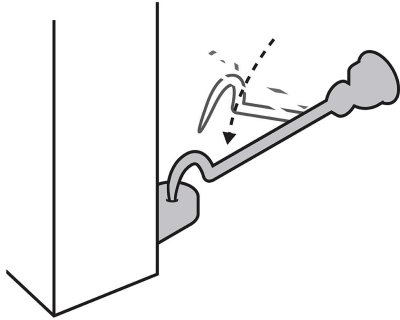

HERMEX

CÓDIGO: 43645 CLAVE: GAPU-1

Gancho latonado para puerta, HERMEX

- Metálico, acabado latón
- Sistema efectivo para mantener la puerta abierta
- Para zonas de altas corrientes de aire o para puertas con cierra-puerta
- Ayuda a prevenir daños en paredes

**Certificaciones y garantías****Especificaciones**

Acabado	Latón
Largo	15 cm
Empaque individual	Bolsa
Inner	6
Master	36
Pallet	3024

Incluye

4 Pijas

País de origen**Fabricado en China bajo las estrictas especificaciones de GRUPO TRUPER**

Imágenes complementarias

**Sistema efectivo
para mantener
la puerta abierta**

EMPAQUE INDIVIDUAL

Largo
15 cm

Alto:
23.2 cm
(9")

Largo:
9 cm
(3 1/2")

Peso: 0.14 kg (0.3 lb)

Imágenes complementarias