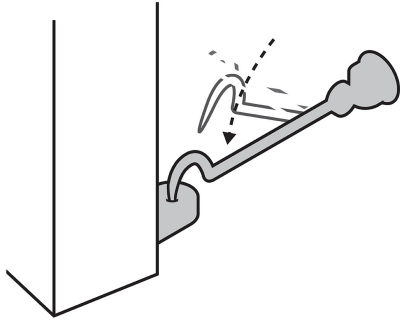

HERMEX

CÓDIGO: 43645 CLAVE: GAPU-1

Gancho latonado para puerta, HERMEX

- Metálico, acabado latón
- Sistema efectivo para mantener la puerta abierta
- Para zonas de altas corrientes de aire o para puertas con cierra-puerta
- Ayuda a prevenir daños en paredes

Imágenes complementarias

Sistema efectivo para mantener la puerta abierta

Metálico

Largo
15 cm

43645
GAPU-1

Acabado Finish
LATÓN
BRILLANTE
BRIGHT BRASS

HERMEX

GANCHO PARA
PUERTA