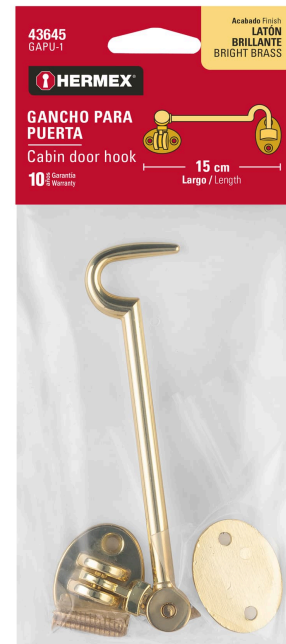

HERMEX

CÓDIGO: 43645 CLAVE: GAPU-1

Gancho latonado para puerta, HERMEX

- Metálico, acabado latón
- Sistema efectivo para mantener la puerta abierta
- Para zonas de altas corrientes de aire o para puertas con cierra-puerta
- Ayuda a prevenir daños en paredes

Certificaciones y garantías**Especificaciones**

Acabado	Latón
Largo	15 cm
Empaque individual	Bolsa
Inner	6
Máster	36
Pallet	3024

Incluye

4 Pijas

País de origen**Fabricado en China bajo las estrictas especificaciones de GRUPO TRUPER**

Imágenes complementarias

Sistema efectivo para mantener la puerta abierta

Metálico

Largo
15 cm

43645
GAPU-1

Acabado Finish
LATÓN
BRILLANTE
BRIGHT BRASS

HERMEX

GANCHO PARA
PUERTA

Cabin door hook

10 Garantía
3 años

15 cm
Largo / Length

Imágenes complementarias

EMPAQUE INDIVIDUAL

Peso: 0.14 kg (0.3 lb)

EMPAQUE INNER

Contiene: 6 piezas