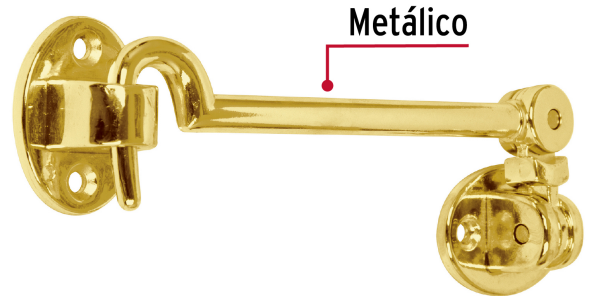

HERMEX

CÓDIGO: 43645 CLAVE: GAPU-1

Gancho latonado para puerta, HERMEX

- Metálico, acabado latón
- Sistema efectivo para mantener la puerta abierta
- Para zonas de altas corrientes de aire o para puertas con cierra-puerta
- Ayuda a prevenir daños en paredes

Certificaciones y garantías**Especificaciones**

Acabado	Latón
Largo	15 cm
Empaque individual	Bolsa
Inner	6
Máster	36
Pallet	3024

Incluye

4 Pijas

País de origen**Fabricado en China bajo las estrictas especificaciones de GRUPO TRUPER**

Imágenes complementarias

Sistema efectivo para mantener la puerta abierta

Metálico

Largo
15 cm

43645
GAPU-1

Acabado Finish
LATÓN
BRILLANTE
BRIGHT BRASS

HERMEX

GANCHO PARA
PUERTA

Cabin door hook

10 Garantía
3 años

15 cm
Largo / Length

Imágenes complementarias

EMPAQUE INDIVIDUAL

Peso: 0.14 kg (0.3 lb)

EMPAQUE INNER

Contiene: 6 piezas