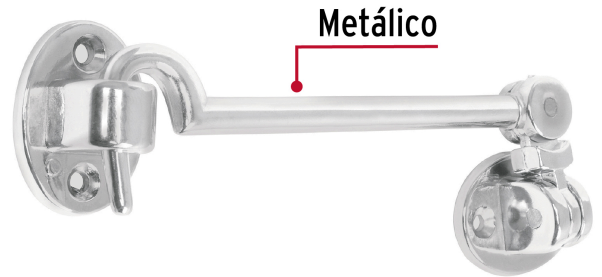

HERMEX

CÓDIGO: 43646 CLAVE: GAPU-3

Gancho cromado para puerta, HERMEX

- Metálico, acabado cromo
- Sistema efectivo para mantener la puerta abierta
- Para zonas de altas corrientes de aire o para puertas con cierra-puerta
- Ayuda a prevenir daños en paredes

Certificaciones y garantías**Especificaciones**

Acabado	Cromo
Largo	15 cm
Empaque individual	Bolsa
Inner	6
Master	36
Pallet	3456

Incluye

4 Pijas

País de origen**Fabricado en China bajo las estrictas especificaciones de GRUPO TRUPER**

Imágenes complementarias

**Sistema efectivo
para mantener
la puerta abierta**

EMPAQUE INDIVIDUAL

**Largo
15 cm**

**Alto:
23.3 cm
(9")**

**Largo:
9 cm
(3 1/2")**

Peso: 0.14 kg (0.3 lb)

Imágenes complementarias