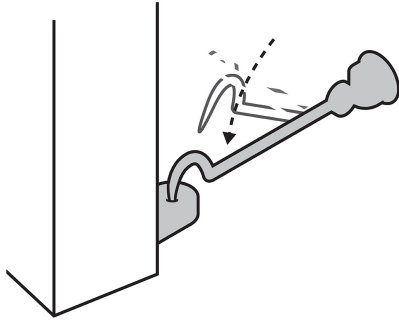

HERMEX

CÓDIGO: 43646 CLAVE: GAPU-3

Gancho cromado para puerta, HERMEX

- Metálico, acabado cromo
- Sistema efectivo para mantener la puerta abierta
- Para zonas de altas corrientes de aire o para puertas con cierra-puerta
- Ayuda a prevenir daños en paredes

Imágenes complementarias

**Sistema efectivo
para mantener
la puerta abierta**

EMPAQUE INDIVIDUAL

**Largo
15 cm**

**Alto:
23.3 cm
(9")**

**Largo:
9 cm
(3 1/2")**

Peso: 0.14 kg (0.3 lb)

Imágenes complementarias