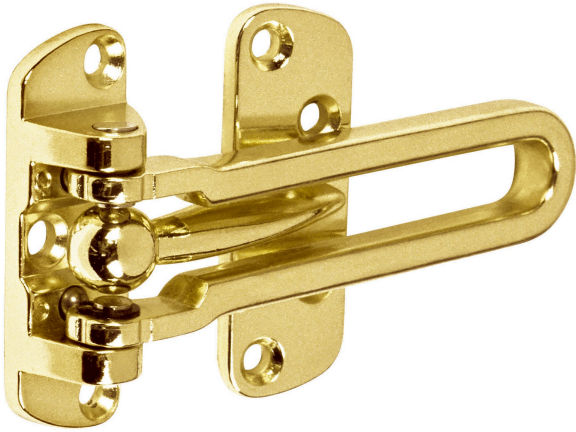

**HERMEX**

CÓDIGO: 43701    CLAVE: PAAB-1

**Pasador abatible para puerta, acabado latonado, HERMEX(DESC)**

- Metálico
- Brinda mayor seguridad desde el interior sin llave
- No se abre desde el exterior
- Ideal para puerta principal y oficina

**Certificaciones y garantías****Especificaciones**

Acabado	Latón
Peso	125 g
Empaque individual	Bolsa
Inner	6
Máster	36
Pallet	3456

**País de origen****Fabricado en China bajo las estrictas especificaciones de GRUPO TRUPER**