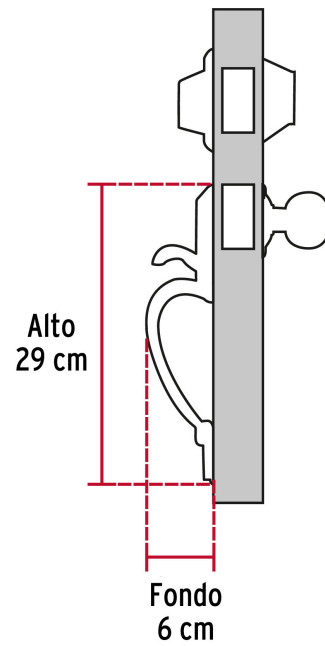

**HERMEX**

CÓDIGO: 43024 CLAVE: CEP-32PJ

**Jaladera/perilla, Lugo llave-llave, Cromo Mate, HERMEX**

- Juego de cerraduras jaladera con gatillo y perilla
- Cerrojos con llave al exterior y al interior
- Cilindros de latón para mayor durabilidad
- Para colocación en puertas con espesor de 1-3/8" a 1-3/4" (35 mm a 45 mm)

**Certificaciones y garantías****Especificaciones**

<b>Función (instalación)</b>	Entrada Principal
<b>Acabado</b>	Cromo mate
<b>Ciclos (cierre y apertura)</b>	200 000
<b>Espesor de puerta</b>	1-3/8" a 1-3/4" (35 mm a 45 mm)
<b>Dimensiones (alto x fondo)</b>	29 x 6 cm
<b>Empaque individual</b>	Caja
<b>Inner</b>	1
<b>Máster</b>	4
<b>Pallet</b>	96

Imágenes complementarias

Alta Seguridad

Llave de Puntos

Las muescas que descifran la combinación pueden localizarse en la parte inferior, superior, izquierda o derecha, lo que dificulta la apertura con ganzúa.

Interior

Exterior

**Imágenes complementarias**

**EMPAQUE INDIVIDUAL**

Peso: 1.76 kg (3.9 lb)

**EMPAQUE MASTER**

Contiene: 4 piezas

Peso: 7.76 kg (17.11 lb)