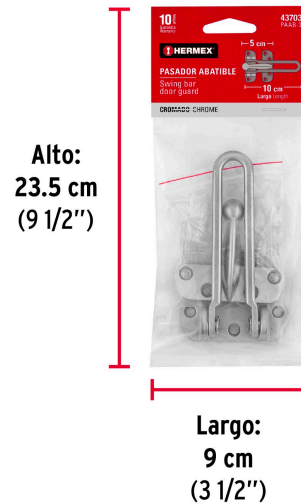

HERMEX

CÓDIGO: 43703 CLAVE: PAAB-3

Pasador abatible para puerta, acabado cromo mate, HERMEX

- Metálico
- Brinda mayor seguridad desde el interior sin llave
- No se abre desde el exterior
- Ideal para puerta principal y oficina

**Certificaciones y garantías****Especificaciones**

Acabado	Cromo mate
Peso	125 g
Empaque individual	Bolsa
Inner	6
Máster	36
Pallet	3456

País de origen**Fabricado en China bajo las estrictas especificaciones de GRUPO TRUPER**

Imágenes complementarias

EMPAQUE INDIVIDUAL

Peso: 0.14 kg (0.3 lb)

Imágenes complementarias

EMPAQUE INNER

Contiene: 6 piezas

Peso: 0.93 kg (2 lb)

EMPAQUE MASTER

Contiene: 6 inner (36 piezas)

Peso: 5.82 kg (12.8 lb)