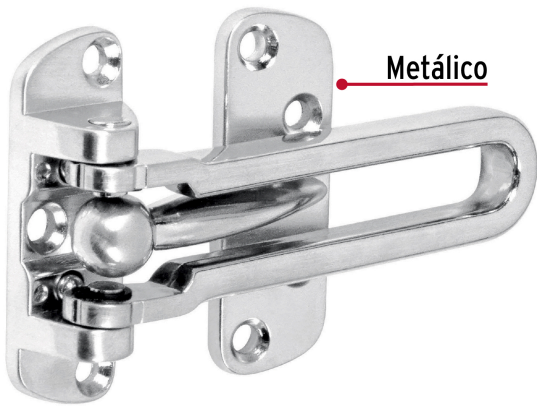

Imágenes complementarias