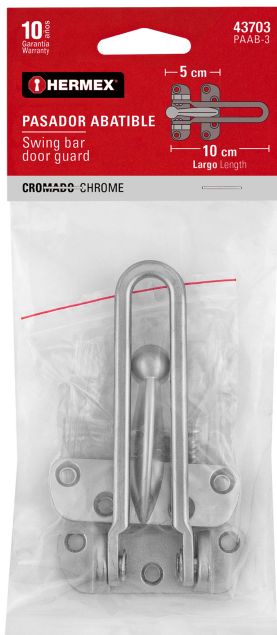

HERMEX

CÓDIGO: 43703 CLAVE: PAAB-3

Pasador abatible para puerta, acabado cromo mate, HERMEX

- Metálico
- Brinda mayor seguridad desde el interior sin llave
- No se abre desde el exterior
- Ideal para puerta principal y oficina

**Certificaciones y garantías****Especificaciones**

Acabado	Cromo mate
Peso	125 g
Empaque individual	Bolsa
Inner	6
Máster	36
Pallet	3456

País de origen**Fabricado en China bajo las estrictas especificaciones de GRUPO TRUPER**

Imágenes complementarias

EMPAQUE INDIVIDUAL

Peso: 0.14 kg (0.3 lb)

Imágenes complementarias

EMPAQUE INNER

Contiene: 6 piezas

Peso: 0.93 kg (2 lb)

EMPAQUE MASTER

Contiene: 6 inner (36 piezas)

Peso: 5.82 kg (12.8 lb)