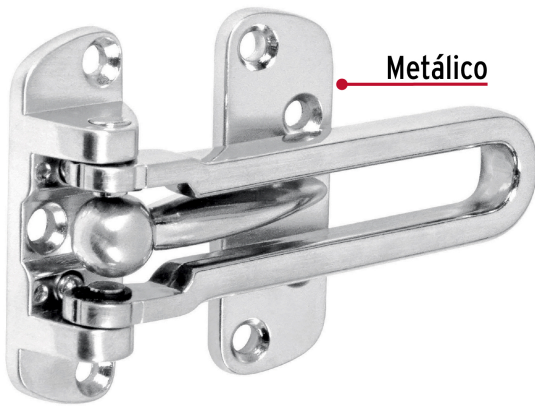

HERMEX

CÓDIGO: 43703 CLAVE: PAAB-3

Pasador abatible para puerta, acabado cromo mate, HERMEX

- Metálico
- Brinda mayor seguridad desde el interior sin llave
- No se abre desde el exterior
- Ideal para puerta principal y oficina

**Certificaciones y garantías****Especificaciones**

Acabado	Cromo mate
Peso	125 g
Empaque individual	Bolsa
Inner	6
Master	36
Pallet	3456

País de origen**Fabricado en China bajo las estrictas especificaciones de GRUPO TRUPER**

Imágenes complementarias

Metálico

Medida placa
5 cm

Largo
10 cm

EMPAQUE INDIVIDUAL

Alto:
23.5 cm
(9 1/2")

Largo:
9 cm
(3 1/2")

Peso: 0.14 kg (0.3 lb)

EMPAQUE INNER

Alto:
6 cm
(2 1/2")

Ancho:
13 cm
(5")

Largo:
22.5 cm
(9")

Contiene: 6 piezas

Peso: 0.93 kg (2 lb)

Imágenes complementarias

EMPAQUE MASTER