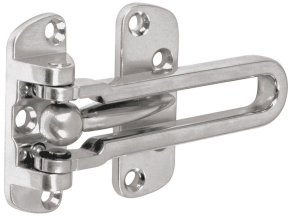

HERMEX

CÓDIGO: 43703 CLAVE: PAAB-3

Pasador abatible para puerta, acabado cromo mate, HERMEX

- Metálico
- Brinda mayor seguridad desde el interior sin llave
- No se abre desde el exterior
- Ideal para puerta principal y oficina

**Certificaciones y garantías****Especificaciones**

Acabado	Cromo mate
Peso	125 g
Empaque individual	Bolsa
Inner	6
Master	36
Pallet	3456

País de origen**Fabricado en China bajo las estrictas especificaciones de GRUPO TRUPER**

Imágenes complementarias

Metálico

Medida placa
5 cm

Largo
10 cm

EMPAQUE INDIVIDUAL

Alto:
23.5 cm
(9 1/2")

Largo:
9 cm
(3 1/2")

Peso: 0.14 kg (0.3 lb)

EMPAQUE INNER

Alto:
6 cm
(2 1/2")

Ancho:
13 cm
(5")

Largo:
22.5 cm
(9")

Contiene: 6 piezas

Peso: 0.93 kg (2 lb)

Imágenes complementarias

EMPAQUE MASTER