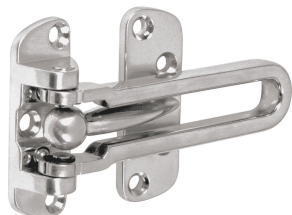

HERMEX

CÓDIGO: 43703 CLAVE: PAAB-3

Pasador abatible para puerta, acabado cromo mate, HERMEX

- Metálico
- Brinda mayor seguridad desde el interior sin llave
- No se abre desde el exterior
- Ideal para puerta principal y oficina

**Certificaciones y garantías****Especificaciones**

Acabado	Cromo mate
Peso	125 g
Empaque individual	Bolsa
Inner	6
Máster	36
Pallet	3456

País de origen**Fabricado en China bajo las estrictas especificaciones de GRUPO TRUPER**

Contiene: 6 inner (36 piezas)

Peso: 5.82 kg (12.8 lb)