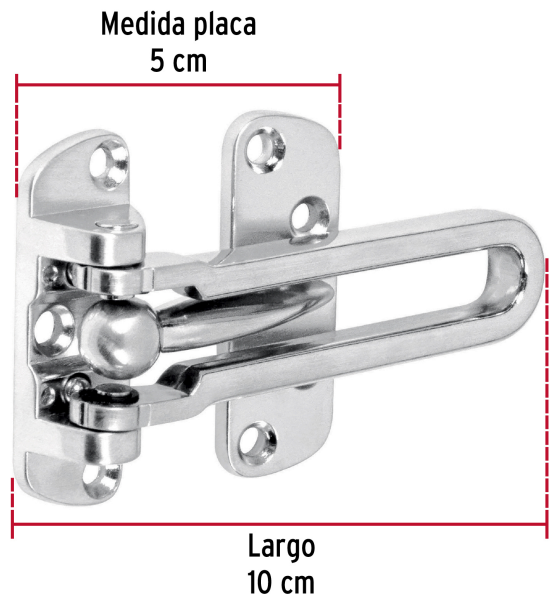

HERMEX

CÓDIGO: 43703 CLAVE: PAAB-3

Pasador abatible para puerta, acabado cromo mate, HERMEX

- Metálico
- Brinda mayor seguridad desde el interior sin llave
- No se abre desde el exterior
- Ideal para puerta principal y oficina

**Certificaciones y garantías****Especificaciones**

Acabado	Cromo mate
Peso	125 g
Empaque individual	Bolsa
Inner	6
Máster	36
Pallet	3456

País de origen**Fabricado en China bajo las estrictas especificaciones de GRUPO TRUPER**

Imágenes complementarias

EMPAQUE INDIVIDUAL

Peso: 0.14 kg (0.3 lb)

Imágenes complementarias

EMPAQUE INNER

Contiene: 6 piezas

Peso: 0.93 kg (2 lb)

EMPAQUE MASTER

Contiene: 6 inner (36 piezas)

Peso: 5.82 kg (12.8 lb)