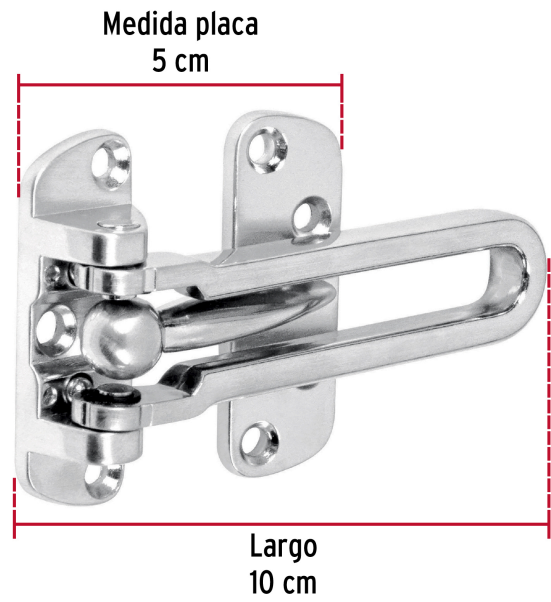

HERMEX

CÓDIGO: 43703 CLAVE: PAAB-3

Pasador abatible para puerta, acabado cromo mate, HERMEX

- Metálico
- Brinda mayor seguridad desde el interior sin llave
- No se abre desde el exterior
- Ideal para puerta principal y oficina

**Certificaciones y garantías****Especificaciones**

Acabado	Cromo mate
Peso	125 g
Empaque individual	Bolsa
Inner	6
Master	36
Pallet	3456

País de origen**Fabricado en China bajo las estrictas especificaciones de GRUPO TRUPER**

Imágenes complementarias

Metálico

Medida placa
5 cm

Largo
10 cm

EMPAQUE INDIVIDUAL

Alto:
23.5 cm
(9 1/2")

Largo:
9 cm
(3 1/2")

Peso: 0.14 kg (0.3 lb)

EMPAQUE INNER

Alto:
6 cm
(2 1/2")

Ancho:
13 cm
(5")

Largo:
22.5 cm
(9")

Contiene: 6 piezas

Peso: 0.93 kg (2 lb)

Imágenes complementarias

EMPAQUE MASTER