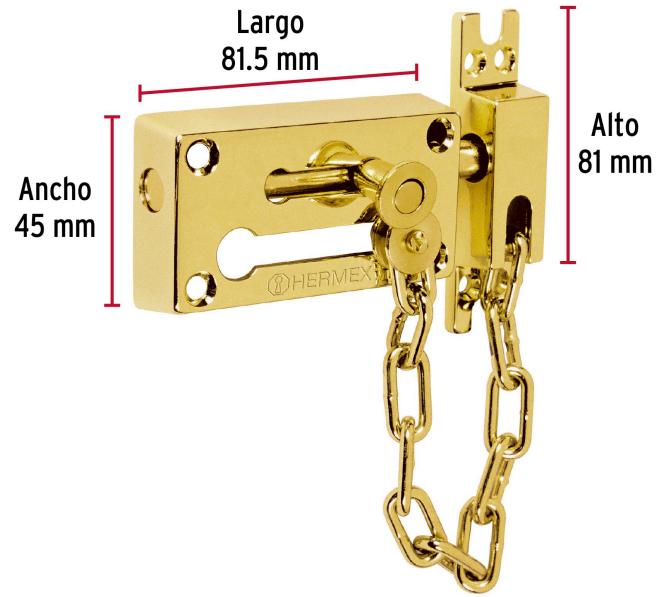

HERMEX

CÓDIGO: 43707 CLAVE: PACA-1

Pasador con cadena para puerta, acabado latón, HERMEX

- Cuerpo metálico y pasador de acero con cadena de seguridad
- Brinda mayor seguridad desde el interior sin llave
- Ideal para puertas principales y oficinas

**Certificaciones y garantías****Especificaciones**

Acabado	Latón
Largo de la cadena	210 mm
Peso	220 g
Empaque individual	Caballete
Inner	6
Máster	36
Pallet	2592

País de origen**Fabricado en China bajo las estrictas especificaciones de GRUPO TRUPER**

Imágenes complementarias

Cuerpo metálico y pasador de acero

Cadena de seguridad

EMPAQUE INDIVIDUAL

Alto: 19.5 cm (7 1/2")

Largo: 11 cm (4 1/2")

Peso: 0.21 kg (0.5 lb)

Imágenes complementarias

EMPAQUE INNER

Contiene: 6 piezas

Peso: 1.37 kg (3 lb)

EMPAQUE MASTER

Contiene: 6 inner (36 piezas)

Peso: 8.6 kg (19 lb)