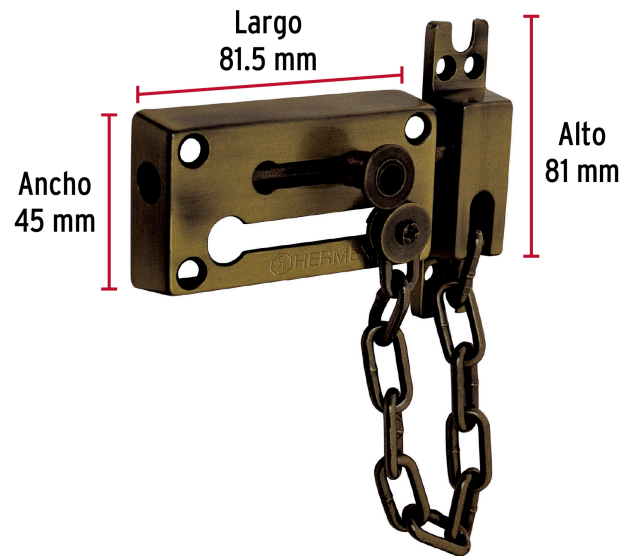

HERMEX

CÓDIGO: 43708 CLAVE: PACA-2

Pasador con cadena para puerta, acabado latón antiguo

- Cuerpo metálico y pasador de acero con cadena de seguridad
- Brinda mayor seguridad desde el interior sin llave
- Ideal para puertas principales y oficinas

**Certificaciones y garantías****Especificaciones**

Acabado	Latón antiguo
Largo de la cadena	210 mm
Peso	220 g
Empaque individual	Caballete
Inner	6
Máster	36
Pallet	2592

País de origen**Fabricado en China bajo las estrictas especificaciones de GRUPO TRUPER**

Imágenes complementarias

Cuerpo metálico y pasador de acero

Cadena de seguridad

EMPAQUE INDIVIDUAL

Alto:
19.5 cm
(7 1/2")

Largo:
11 cm
(4 1/2")

Peso: 0.21 kg (0.5 lb)

Imágenes complementarias

EMPAQUE INNER

Contiene: 6 piezas

Peso: 1.36 kg (3 lb)

EMPAQUE MASTER

Contiene: 6 inner (36 piezas)

Peso: 8.54 kg (18.8 lb)