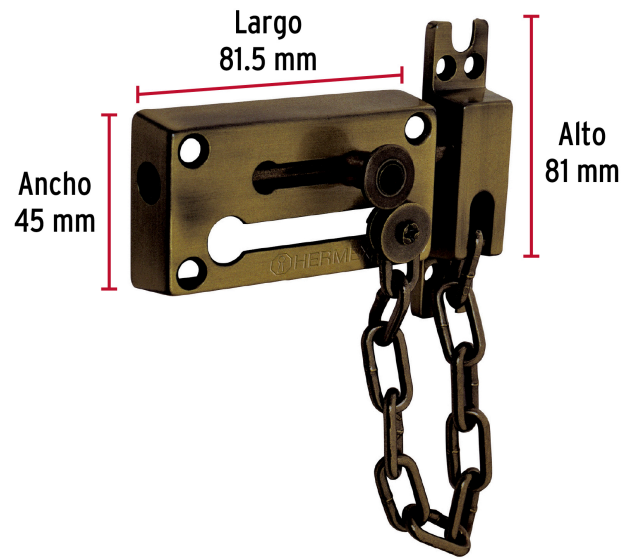

HERMEX

CÓDIGO: 43708 CLAVE: PACA-2

Pasador con cadena para puerta, acabado latón antiguo

- Cuerpo metálico y pasador de acero con cadena de seguridad
- Brinda mayor seguridad desde el interior sin llave
- Ideal para puertas principales y oficinas

**Certificaciones y garantías****Especificaciones**

Acabado	Latón antiguo
Largo de la cadena	210 mm
Peso	220 g
Empaque individual	Caballete
Inner	6
Master	36
Pallet	2592

País de origen**Fabricado en China bajo las estrictas especificaciones de GRUPO TRUPER**

Imágenes complementarias

Cuerpo metálico y pasador de acero

Cadena de seguridad

EMPAQUE INDIVIDUAL

Alto:
19.5 cm
(7 1/2")

Largo:
11 cm
(4 1/2")

Peso: 0.21 kg (0.5 lb)

EMPAQUE INNER

Alto:
5.2 cm
(2")

Ancho:
12.2 cm
(5")

Largo:
32 cm
(12 1/2")

Contiene: 6 piezas

Peso: 1.36 kg (3 lb)

Imágenes complementarias

EMPAQUE MASTER