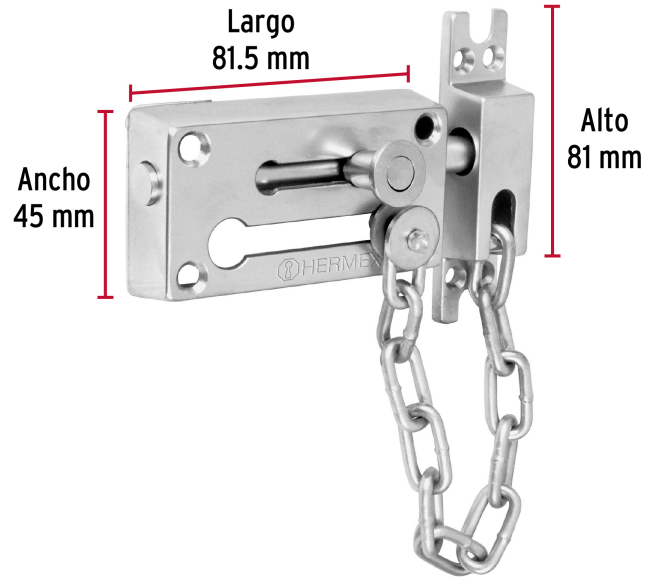

HERMEX

CÓDIGO: 43709 CLAVE: PACA-3

Pasador con cadena para puerta, acabado cromo mate, HERMEX

- Cuerpo metálico y pasador de acero con cadena de seguridad
- Brinda mayor seguridad desde el interior sin llave
- Ideal para puertas principales y oficinas

**Certificaciones y garantías****Especificaciones**

Acabado	Cromo mate
Largo de la cadena	210 mm
Peso	220 g
Empaque individual	Caballete
Inner	6
Máster	36
Pallet	2592

País de origen**Fabricado en China bajo las estrictas especificaciones de GRUPO TRUPER**

Imágenes complementarias

Cuerpo metálico y pasador de acero

Cadena de seguridad

EMPAQUE INDIVIDUAL

Alto:
19.5 cm
(7 1/2")

Largo:
11 cm
(4 1/2")

Peso: 0.22 kg (0.5 lb)

Imágenes complementarias

EMPAQUE INNER

Contiene: 6 piezas

Peso: 1.36 kg (3 lb)

EMPAQUE MASTER

Contiene: 6 inner (36 piezas)

Peso: 8.54 kg (18.8 lb)