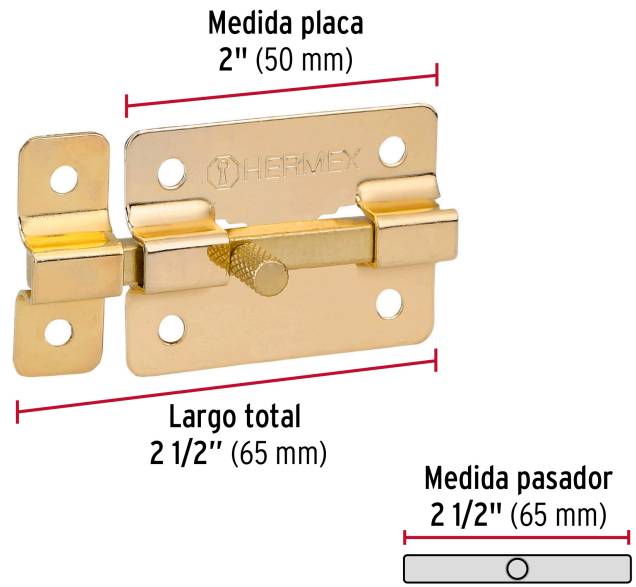

HERMEX

CÓDIGO: 43724 CLAVE: PAL-35

Pasador de barra plana 2" acabado latón, HERMEX

- Fabricado en acero
- Botón de cuerda
- Para todo tipo de puertas y ventanas

**Certificaciones y garantías****Especificaciones**

Largo total	2 1/2" (65 mm)
Medida placa	2" (50 mm)
Medida pasador	2 1/2" (65 mm)
Empaque individual	Bolsa
Inner	6
Máster	36
Pallet	7776

País de origen**Fabricado en China bajo las estrictas especificaciones de GRUPO TRUPER**

Imágenes complementarias

EMPAQUE INDIVIDUAL

Peso: 0.05 kg (0.1 lb)

Imágenes complementarias

EMPAQUE INNER

EMPAQUE MASTER