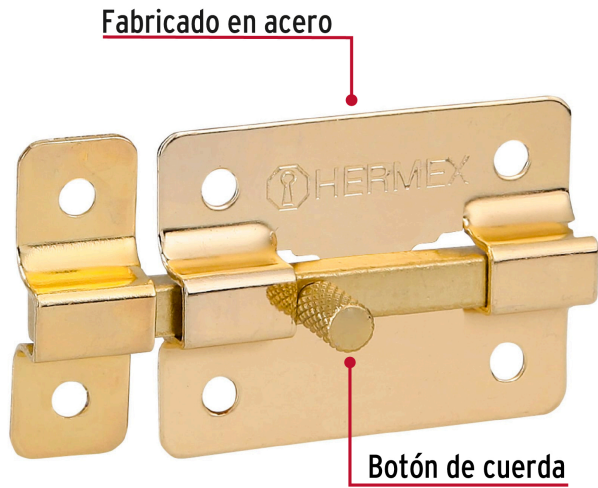

Imágenes complementarias