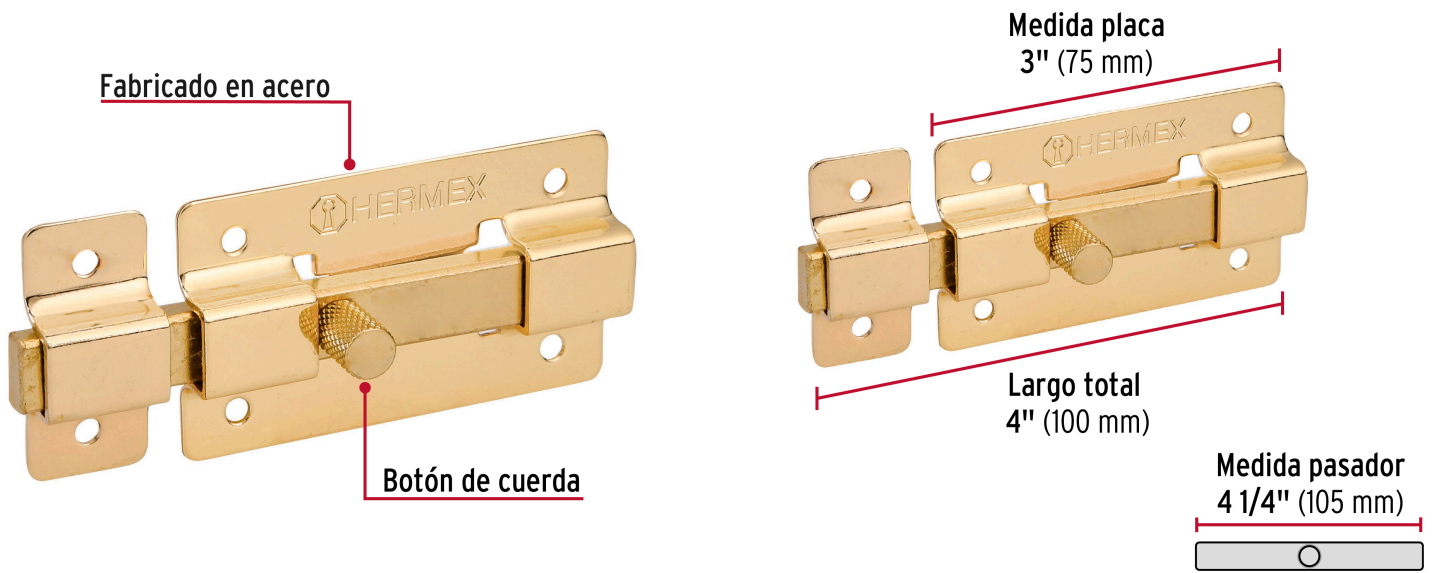

HERMEX

CÓDIGO: 43725 CLAVE: PAL-36

Pasador de barra plana 3" acabado latón, HERMEX

- Fabricado en acero
- Botón de cuerda
- Para todo tipo de puertas y ventanas

**Certificaciones y garantías****Especificaciones**

Largo total	4" (100 mm)
Medida placa	3" (75 mm)
Medida pasador	4 1/4" (105 mm)
Empaque individual	Bolsa
Inner	6
Máster	36
Pallet	3960

País de origen**Fabricado en China bajo las estrictas especificaciones de GRUPO TRUPER**

Imágenes complementarias

EMPAQUE INDIVIDUAL

Imágenes complementarias

EMPAQUE INNER**EMPAQUE MASTER**