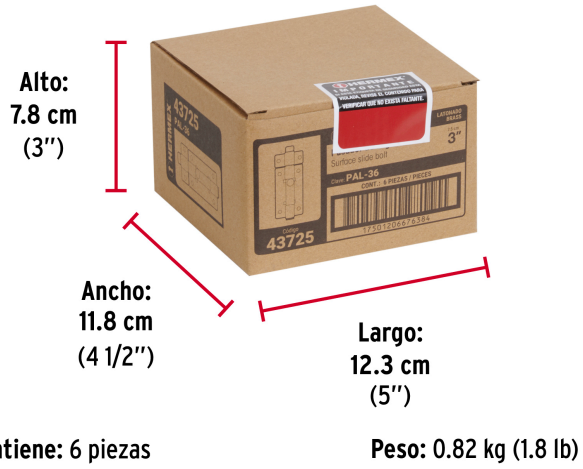

HERMEX

CÓDIGO: 43725 CLAVE: PAL-36

Pasador de barra plana 3" acabado latón, HERMEX

- Fabricado en acero
- Botón de cuerda
- Para todo tipo de puertas y ventanas

**Certificaciones y garantías****Especificaciones**

Largo total	4" (100 mm)
Medida placa	3" (75 mm)
Medida pasador	4 1/4" (105 mm)
Empaque individual	Bolsa
Inner	6
Máster	36
Pallet	3960

País de origen**Fabricado en China bajo las estrictas especificaciones de GRUPO TRUPER**

Imágenes complementarias

EMPAQUE INDIVIDUAL

Imágenes complementarias

EMPAQUE INNER**EMPAQUE MASTER**