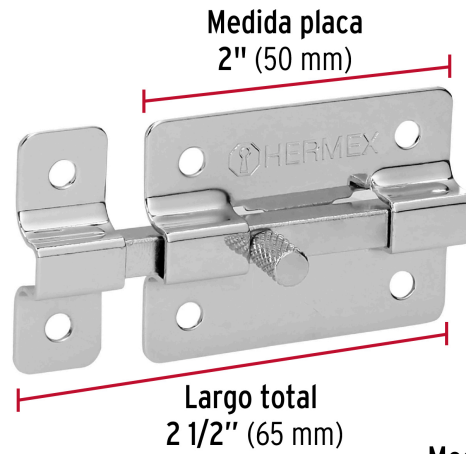

HERMEX

CÓDIGO: 43713 CLAVE: PAC-35

Pasador de barra plana 2" acabado cromo, HERMEX

- Fabricado en acero
- Acabado cromado
- Botón de cuerda

**Certificaciones y garantías****Especificaciones**

Largo total	2-1/2" (65 mm)
Medida placa	2" (50 mm)
Medida pasador	2 1/2" (65 mm)
Empaque individual	Bolsa
Inner	6
Master	36
Pallet	10368

País de origen**Fabricado en China bajo las estrictas especificaciones de GRUPO TRUPER**

Imágenes complementarias

EMPAQUE INDIVIDUAL

EMPAQUE INNER

Imágenes complementarias

EMPAQUE MASTER