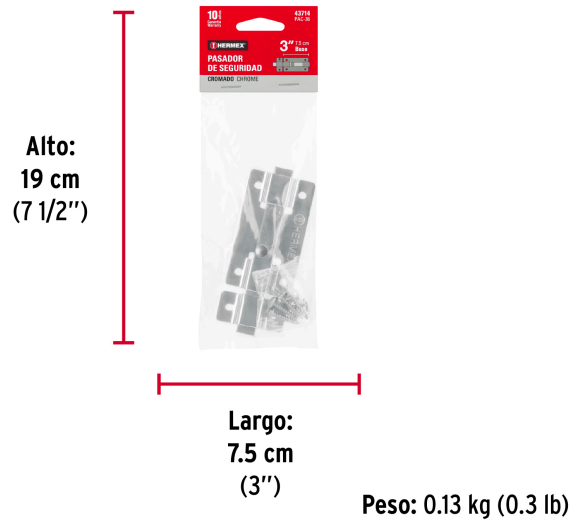

EMPAQUE INDIVIDUAL