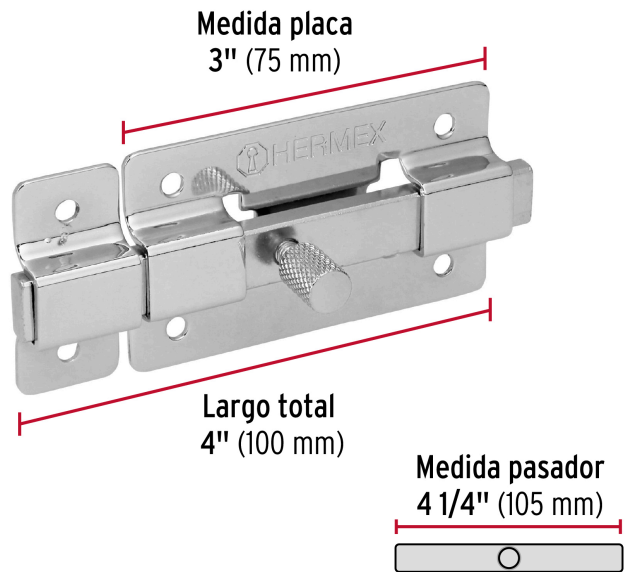

Imágenes complementarias