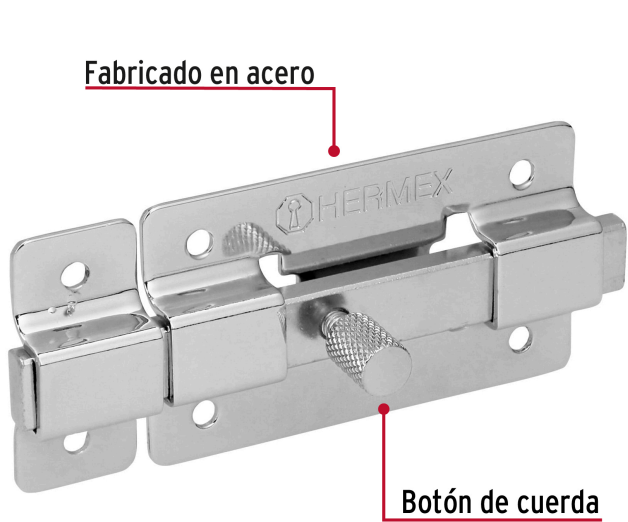

**HERMEX**

CÓDIGO: 43714 CLAVE: PAC-36

**Pasador de barra plana 3" acabado cromo, HERMEX**

- Fabricado en acero
- Acabado cromado
- Botón de cuerda

**Certificaciones y garantías****Especificaciones**

Largo total	4" (100 mm)
Medida placa	3" (75 mm)
Medida pasador	4 1/4" (105 mm)
Empaque individual	Bolsa
Inner	6
Máster	36
Pallet	5184

**País de origen****Fabricado en China bajo las estrictas especificaciones de GRUPO TRUPER**

**Imágenes complementarias**

**EMPAQUE INDIVIDUAL**

## EMPAQUE INNER

Contiene: 6 piezas

Peso: 0.82 kg (1.8 lb)

## EMPAQUE MASTER

Contiene: 6 inner (36 piezas)

Peso: 5.12 kg (11.3 lb)