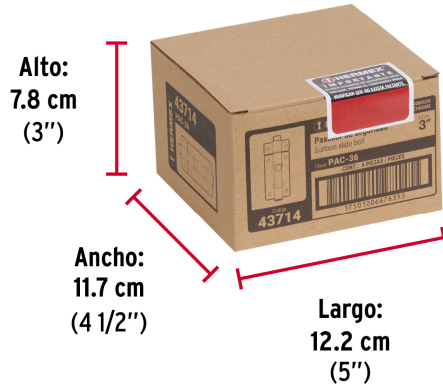

**HERMEX**

CÓDIGO: 43714 CLAVE: PAC-36

**Pasador de barra plana 3" acabado cromo, HERMEX**

- Fabricado en acero
- Acabado cromado
- Botón de cuerda

**Certificaciones y garantías****Especificaciones**

Largo total	4" (100 mm)
Medida placa	3" (75 mm)
Medida pasador	4 1/4" (105 mm)
Empaque individual	Bolsa
Inner	6
Máster	36
Pallet	5184

## EMPAQUE INNER

Contiene: 6 piezas

Peso: 0.82 kg (1.8 lb)

## EMPAQUE MASTER

Contiene: 6 inner (36 piezas)

Peso: 5.12 kg (11.3 lb)