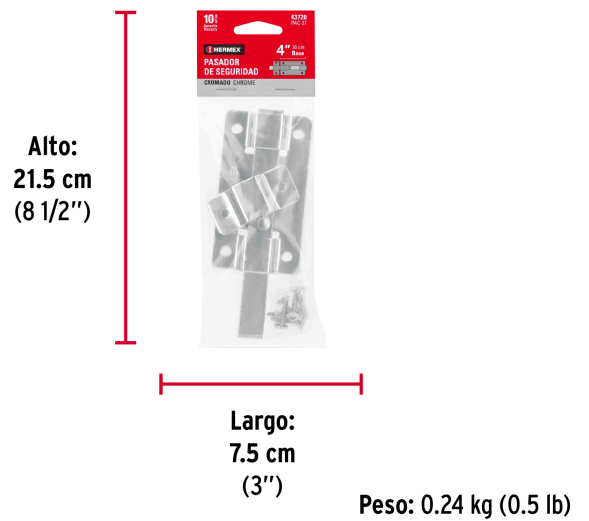

HERMEX

CÓDIGO: 43720 CLAVE: PAC-37

Pasador de barra plana 4" acabado cromo, HERMEX

- Fabricado en acero
- Acabado cromado
- Botón de cuerda

**Certificaciones y garantías****Especificaciones**

Largo total	5 3/4" (145 mm)
Medida placa	4" (100 mm)
Medida pasador	5 3/4" (145 mm)
Empaque individual	Bolsa
Inner	6
Máster	36
Pallet	3888

País de origen**Fabricado en China bajo las estrictas especificaciones de GRUPO TRUPER**

Imágenes complementarias

EMPAQUE INDIVIDUAL

Imágenes complementarias

EMPAQUE INNER

Contiene: 6 piezas

Peso: 1.48 kg (3.3 lb)

EMPAQUE MASTER

Contiene: 6 inner (36 piezas)

Peso: 9.04 kg (19.9 lb)