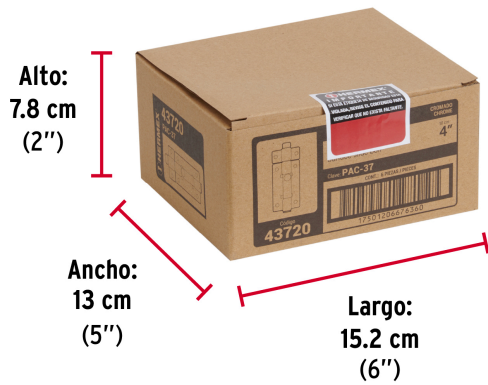

HERMEX

CÓDIGO: 43720 CLAVE: PAC-37

Pasador de barra plana 4" acabado cromo, HERMEX

- Fabricado en acero
- Acabado cromado
- Botón de cuerda

**Certificaciones y garantías****Especificaciones**

Largo total	5 3/4" (145 mm)
Medida placa	4" (100 mm)
Medida pasador	5 3/4" (145 mm)
Empaque individual	Bolsa
Inner	6
Máster	36
Pallet	3888

País de origen**Fabricado en China bajo las estrictas especificaciones de GRUPO TRUPER**

Imágenes complementarias

EMPAQUE INDIVIDUAL

Imágenes complementarias

EMPAQUE INNER

Contiene: 6 piezas

Peso: 1.48 kg (3.3 lb)

EMPAQUE MASTER

Contiene: 6 inner (36 piezas)

Peso: 9.04 kg (19.9 lb)