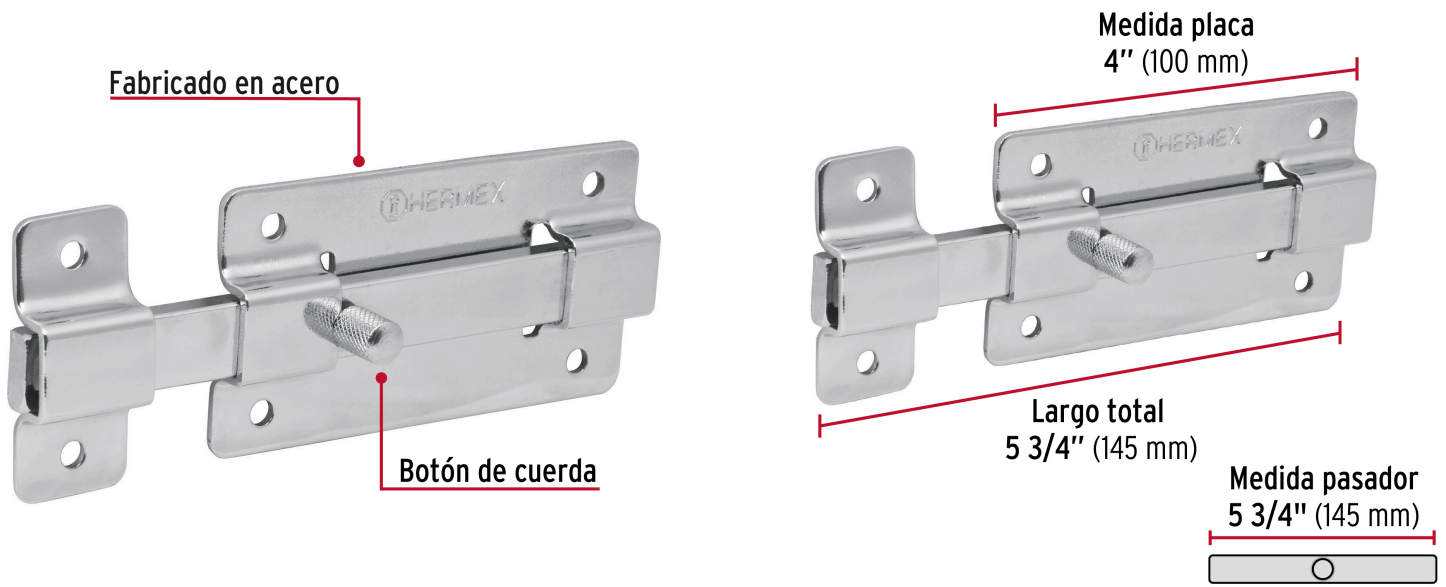

HERMEX

CÓDIGO: 43720 CLAVE: PAC-37

Pasador de barra plana 4" acabado cromo, HERMEX

- Fabricado en acero
- Acabado cromado
- Botón de cuerda

**Certificaciones y garantías****Especificaciones**

Largo total	5 3/4" (145 mm)
Medida placa	4" (100 mm)
Medida pasador	5 3/4" (145 mm)
Empaque individual	Bolsa
Inner	6
Máster	36
Pallet	3888

País de origen**Fabricado en China bajo las estrictas especificaciones de GRUPO TRUPER**

Imágenes complementarias

EMPAQUE INDIVIDUAL

Imágenes complementarias

EMPAQUE INNER

Contiene: 6 piezas

Peso: 1.48 kg (3.3 lb)

EMPAQUE MASTER

Contiene: 6 inner (36 piezas)

Peso: 9.04 kg (19.9 lb)