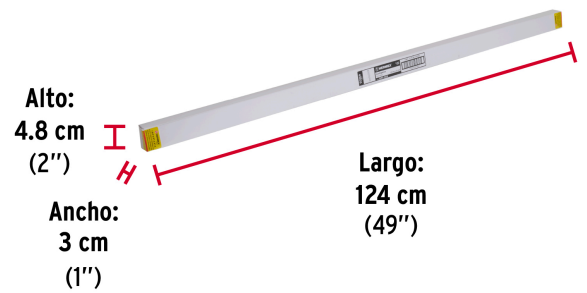

HERMEX

CÓDIGO: 43035 CLAVE: GUPO-120B

Guardapolvo fijo de 120 cm, blanco, HERMEX

- Perfil de aluminio
- Goma de PVC de alta resistencia al desgaste
- Evita la entrada de polvo e insectos

**Certificaciones y garantías****Especificaciones**

Color	Blanco
Largo	120 cm
Alto del cuerpo	22 mm
Alto del guardapolvo	22 mm
Empaque individual	Bolsa
Inner	5
Master	25
Pallet	3500

País de origen**Fabricado en China bajo las estrictas especificaciones de GRUPO TRUPER**

Imágenes complementarias

EMPAQUE INDIVIDUAL

Peso: 0.17 kg (0.4 lb)

EMPAQUE INNER

Contiene: 5 piezas

Peso: 0.92 kg (2 lb)

Imágenes complementarias**EMPAQUE MASTER****Contiene: 5 inner (25 piezas)****Peso: 4.8 kg (10.6 lb)**