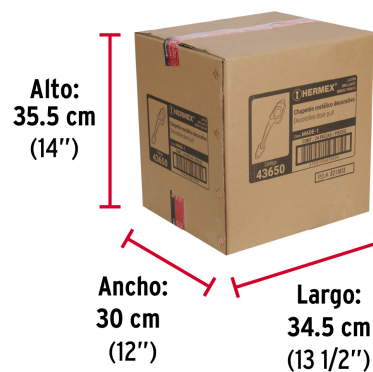

**Certificaciones y garantías****Especificaciones**

Acabado	Latón brillante
Diámetro interno	3.5 cm
Alto	26 cm
Peso	204 g
Empaque individual	Caja
Inner	3
Máster	24
Pallet	648

País de origen**Fabricado en China bajo las estrictas especificaciones de GRUPO TRUPER**

Imágenes complementarias

Para usarse con
cerradura de sobreponer

EMPAQUE INDIVIDUAL

Peso: 0.24 kg (0.5 lb)

Imágenes complementarias

EMPAQUE INNER

Contiene: 3 piezas

Peso: 0.77 kg (1.7 lb)

EMPAQUE MASTER

Contiene: 8 inner (24 piezas)

Peso: 6.68 kg (14.7 lb)