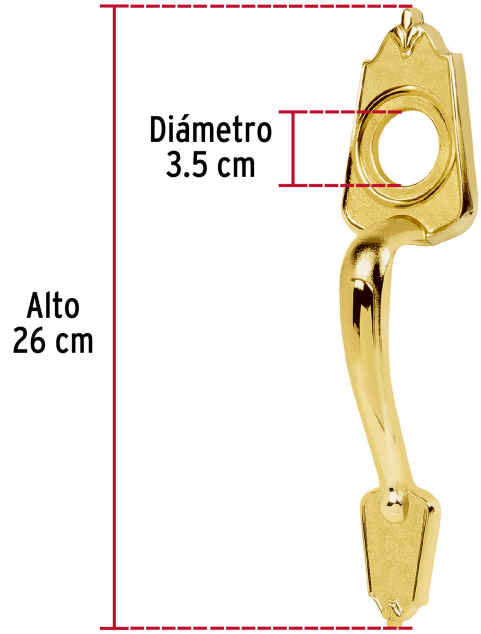

HERMEX

CÓDIGO: 43650 CLAVE: MADE-1

Chapetón metálico para puerta, acabado latón brillante

- Metálico acabado latón brillante
- Para puertas de madera y metal
- Para instalarse con cerraduras de sobreponer, serie 70 y 75, marca Hermex®

**Certificaciones y garantías****Especificaciones**

Acabado	Latón brillante
Diámetro interno	3.5 cm
Alto	26 cm
Peso	204 g
Empaque individual	Caja
Inner	3
Máster	24
Pallet	648

País de origen**Fabricado en China bajo las estrictas especificaciones de GRUPO TRUPER**

Imágenes complementarias

Para usarse con
cerradura de sobreponer

EMPAQUE INDIVIDUAL

Peso: 0.24 kg (0.5 lb)

Imágenes complementarias

EMPAQUE INNER

Contiene: 3 piezas

Peso: 0.77 kg (1.7 lb)

EMPAQUE MASTER

Contiene: 8 inner (24 piezas)

Peso: 6.68 kg (14.7 lb)