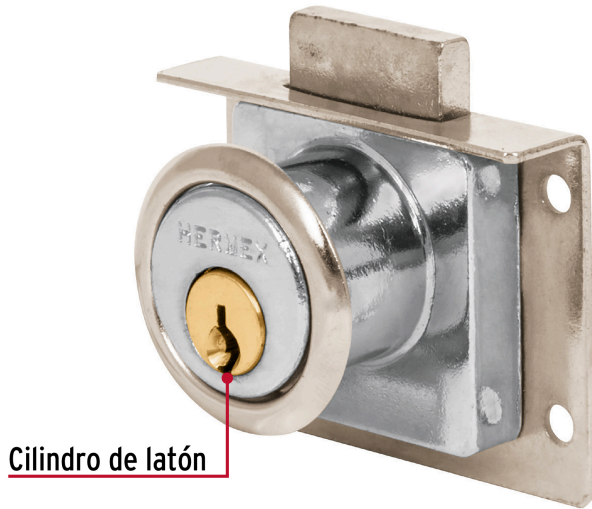

HERMEX

CÓDIGO: 43557 CLAVE: CM-24C

Cerradura para mueble, modelo 24, cromo, HERMEX

- Cilindro de latón sólido
- Cerrojo de acción vertical
- Sistema de 4 pernos para mayor seguridad
- Para muebles de madera y metal

**Modelo
24****Especificaciones**

Acabado	Cromo
Dimensiones (ancho x diámetro x alto)	2.7 cm x 2.2 cm x 4 cm
Empaque individual	Caja
Inner	6
Master	36
Pallet	6300

Incluye

Contra

2 Llaves tradicionales (Para hacer duplicados utilice la forja T-32)

Pijas

País de origen**Fabricado en China bajo las estrictas especificaciones de GRUPO TRUPER**

Imágenes complementarias

Para escritorios y cajoneras

Seguridad Standard

Llave Tradicional

Utilizan llaves planas, las muescas que descifran la combinación se encuentran únicamente en la parte superior.