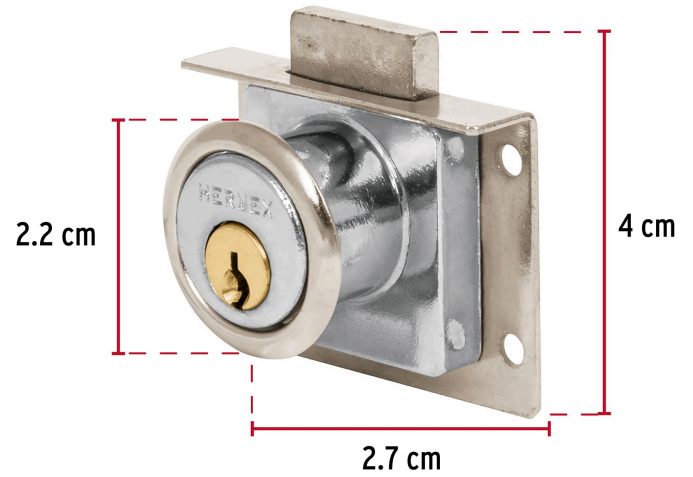

HERMEX

CÓDIGO: 43557 CLAVE: CM-24C

Cerradura para mueble, modelo 24, cromo, HERMEX

- Cilindro de latón sólido
- Cerrojo de acción vertical
- Sistema de 4 pernos para mayor seguridad
- Para muebles de madera y metal

**Modelo
24****Especificaciones**

Acabado	Cromo
Dimensiones (ancho x diámetro x alto)	2.7 cm x 2.2 cm x 4 cm
Empaque individual	Caja
Inner	6
Master	36
Pallet	6300

Incluye

Contra

2 Llaves tradicionales (Para hacer duplicados utilice la forja T-32)

Pijas

País de origen**Fabricado en China bajo las estrictas especificaciones de GRUPO TRUPER**

Imágenes complementarias

Para escritorios y cajoneras

Seguridad Standard

Llave Tradicional

Utilizan llaves planas, las muescas que descifran la combinación se encuentran únicamente en la parte superior.