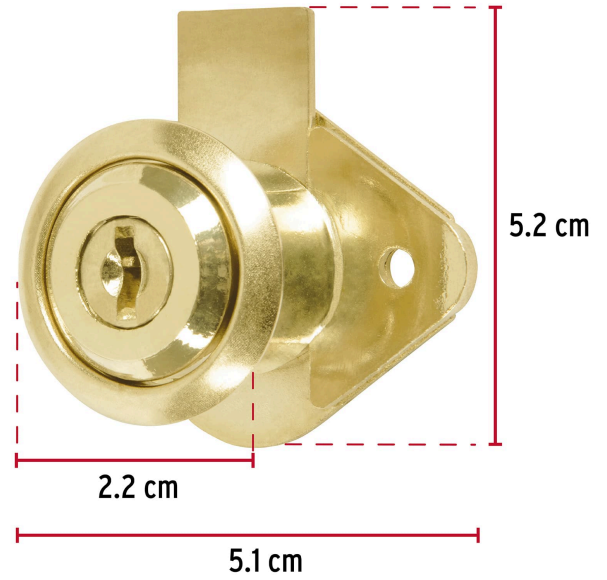

Imágenes complementarias

Para escritorios y cajoneras