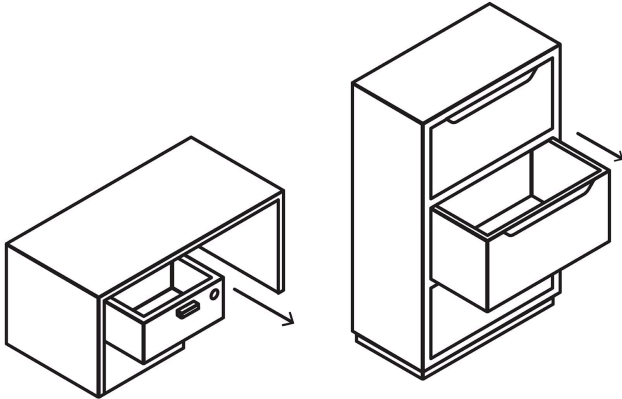

Imágenes complementarias

Para escritorios y cajoneras