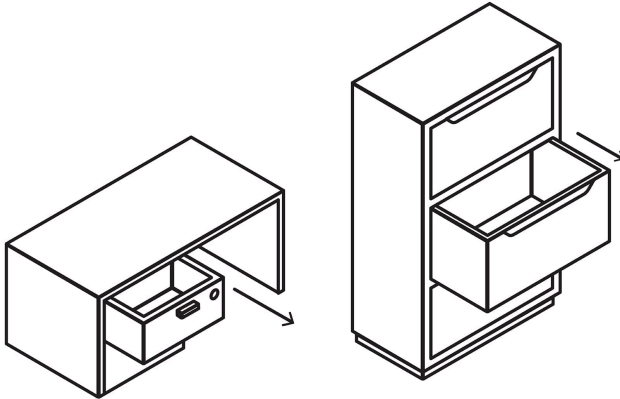

Imágenes complementarias

Para escritorios
y cajoneras

Seguridad Standard

Llave Tradicional

Utilizan llaves planas, las muescas que descifran la combinación se encuentran únicamente en la parte superior.