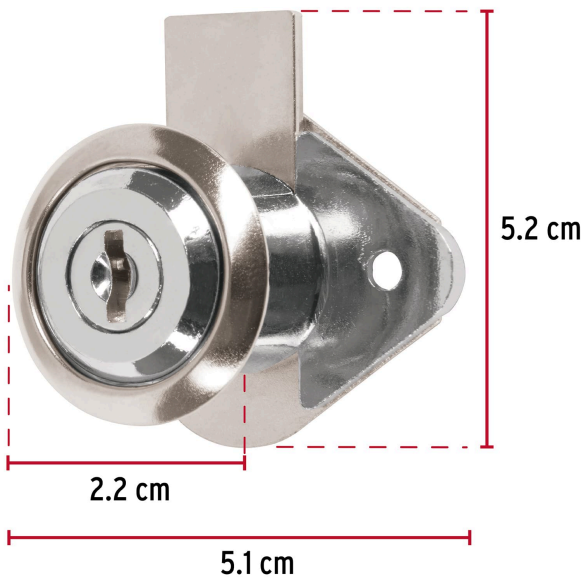

Imágenes complementarias

Para escritorios
y cajoneras

Seguridad Standard

Llave Tradicional

Utilizan llaves planas, las muescas que descifran la combinación se encuentran únicamente en la parte superior.