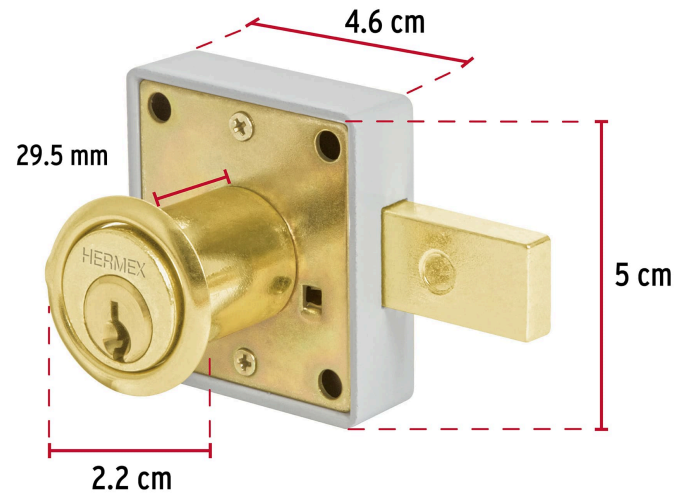

HERMEX

CÓDIGO: 43568 CLAVE: CM-26L

Cerradura para mueble, modelo 26, latón, HERMEX

- Cilindro de latón sólido
- Cerrojo de acción horizontal
- Sistema de 5 pernos para mayor seguridad
- Para muebles, closets y puertas abatibles

**Modelo
26****Especificaciones**

Acabado	Latón
Cilindro	29.5 mm
Dimensiones (ancho x diámetro x alto)	4.6 cm x 2.2 cm x 5 cm
Empaque individual	Caja
Inner	6
Master	36
Pallet	3456

Incluye

Contra
2 Llaves tradicionales (Para hacer duplicados utilice la forja R52)

Pijas

País de origen

Fabricado en China bajo las estrictas especificaciones de GRUPO TRUPER

Imágenes complementarias

Para puertas abatibles

Seguridad Standard

Llave Tradicional

Utilizan llaves planas, las muescas que descifran la combinación se encuentran únicamente en la parte superior.