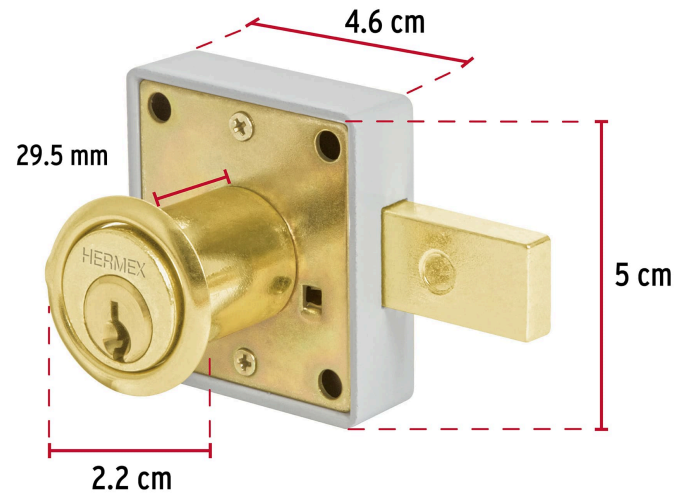

**HERMEX**

CÓDIGO: 43568 CLAVE: CM-26L

**Cerradura para mueble, modelo 26, latón, HERMEX**

- Cilindro de latón sólido
- Cerrojo de acción horizontal
- Sistema de 5 pernos para mayor seguridad
- Para muebles, closets y puertas abatibles

**Modelo  
26****Especificaciones**

<b>Acabado</b>	Latón
<b>Cilindro</b>	29.5 mm
<b>Dimensiones (ancho x diámetro x alto)</b>	4.6 cm x 2.2 cm x 5 cm
<b>Empaque individual</b>	Caja
<b>Inner</b>	6
<b>Master</b>	36
<b>Pallet</b>	3456

**Incluye**

Contra  
2 Llaves tradicionales (Para hacer duplicados utilice la forja R52)

Pijas

**País de origen**

**Fabricado en China bajo las estrictas especificaciones de GRUPO TRUPER**

## Imágenes complementarias