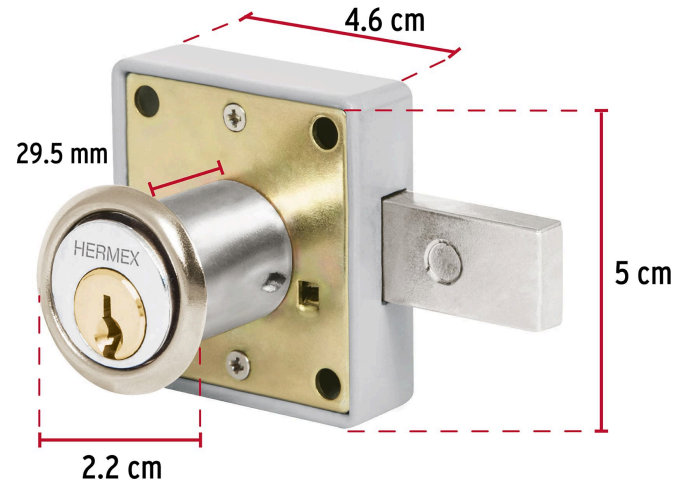

HERMEX

CÓDIGO: 43560 CLAVE: CM-26C

Cerradura para mueble, modelo 26, cromo, HERMEX

- Cilindro de latón sólido
- Cerrojo de acción horizontal
- Sistema de 5 pernos para mayor seguridad
- Para muebles, closets y puertas abatibles

**Modelo
26****Especificaciones**

Acabado	Cromo
Cilindro	29.5 mm
Dimensiones (ancho x diámetro x alto)	4.6 cm x 2.2 cm x 5 cm
Empaque individual	Caja
Inner	6
Máster	36
Pallet	3456

Incluye

Contra
2 Llaves tradicionales (Para hacer duplicados utilice la forja R52)

Pijas

País de origen

Fabricado en China bajo las estrictas especificaciones de GRUPO TRUPER

Imágenes complementarias

Para puertas abatibles

Seguridad Standard

Llave Tradicional

Utilizan llaves planas, las muescas que descifran la combinación se encuentran únicamente en la parte superior.