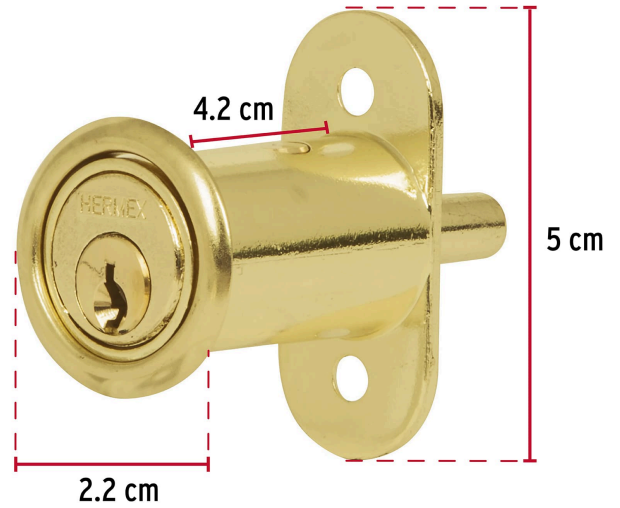

HERMEX

CÓDIGO: 43569 CLAVE: CM-20L

Cerradura para mueble, modelo 20, latón, HERMEX

- Cilindro de latón sólido con sistema de pernos para mayor seguridad
- Cerrojo tipo botón, cierra al presionar
- Para puertas corredizas y de traslape

**Modelo
20****Especificaciones**

Acabado	Latón
Dimensiones (ancho x diámetro x alto)	4.2 cm x 2.2 cm x 5 cm
Empaque individual	Caja
Inner	6
Master	36
Pallet	6300

Incluye

Chapetón

2 Llaves tradicionales (Para hacer duplicados utilice la forja T-32)

Pijas

País de origen**Fabricado en China bajo las estrictas especificaciones de GRUPO TRUPER**

Imágenes complementarias

Cilindro de latón

Para puertas corredizas de traslape

Seguridad Standard

Llave Tradicional

Utilizan llaves planas, las muescas que descifran la combinación se encuentran únicamente en la parte superior.

Imágenes complementarias