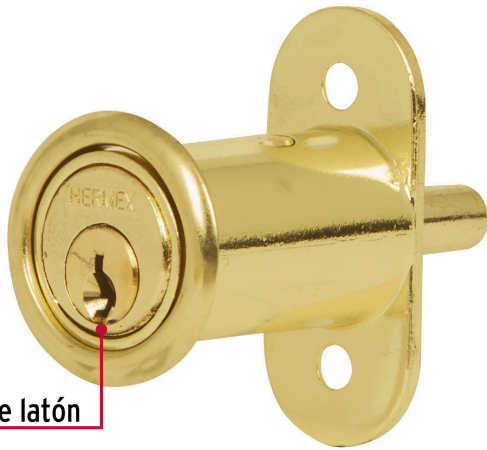

HERMEX

CÓDIGO: 43569 CLAVE: CM-20L

Cerradura para mueble, modelo 20, latón, HERMEX

- Cilindro de latón sólido con sistema de pernos para mayor seguridad
- Cerrojo tipo botón, cierra al presionar
- Para puertas corredizas y de traslape

**Modelo
20****Especificaciones**

Acabado	Latón
Dimensiones (ancho x diámetro x alto)	4.2 cm x 2.2 cm x 5 cm
Empaque individual	Caja
Inner	6
Master	36
Pallet	6300

Incluye

Chapetón

2 Llaves tradicionales (Para hacer duplicados utilice la forja T-32)

Pijas

País de origen**Fabricado en China bajo las estrictas especificaciones de GRUPO TRUPER**

Imágenes complementarias

Cilindro de latón

Para puertas corredizas de traslape

Seguridad Standard

Llave Tradicional

Utilizan llaves planas, las muescas que descifran la combinación se encuentran únicamente en la parte superior.

Imágenes complementarias