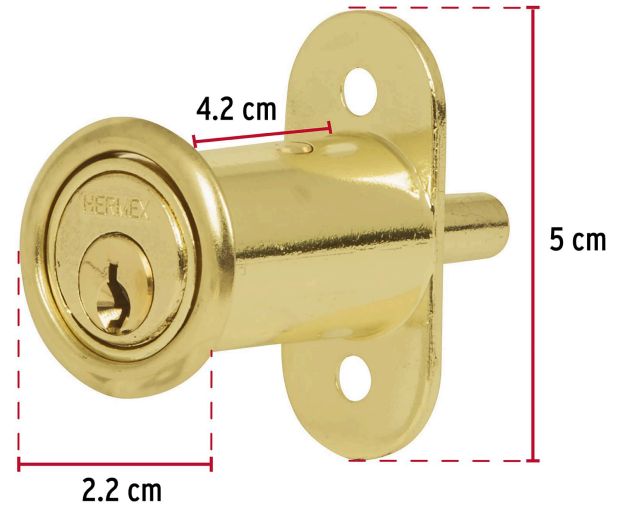

HERMEX

CÓDIGO: 43569 CLAVE: CM-20L

Cerradura para mueble, modelo 20, latón, HERMEX

- Cilindro de latón sólido con sistema de pernos para mayor seguridad
- Cerrojo tipo botón, cierra al presionar
- Para puertas corredizas y de traslape

**Modelo
20****Especificaciones**

Acabado	Latón
Dimensiones (ancho x diámetro x alto)	4.2 cm x 2.2 cm x 5 cm
Empaque individual	Caja
Inner	6
Master	36
Pallet	6300

Incluye

Chapetón

2 Llaves tradicionales (Para hacer duplicados utilice la forja T-32)

Pijas

País de origen**Fabricado en China bajo las estrictas especificaciones de GRUPO TRUPER**

Imágenes complementarias

Para puertas corredizas de traslape

Seguridad Standard

Llave Tradicional

Utilizan llaves planas, las muescas que descifran la combinación se encuentran únicamente en la parte superior.