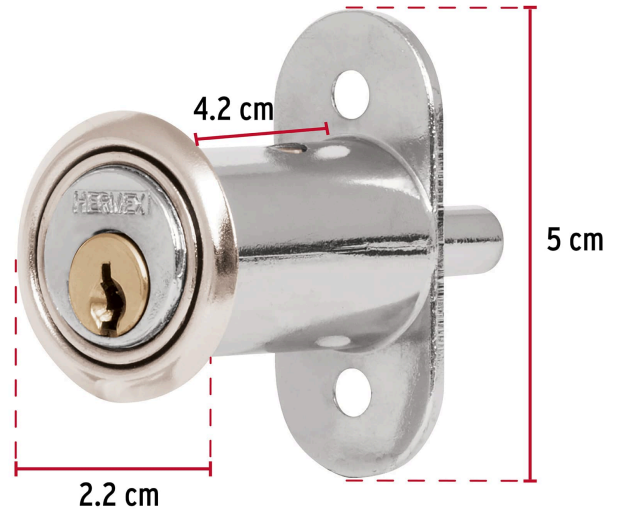

HERMEX

CÓDIGO: 43561 CLAVE: CM-20C

Cerradura para mueble, modelo 20, cromo, HERMEX

- Cilindro de latón sólido con sistema de pernos para mayor seguridad
- Cerrojo tipo botón, cierra al presionar
- Para puertas corredizas y de traslape

**Modelo
20****Especificaciones**

Acabado	Cromo
Dimensiones (ancho x diámetro x alto)	4.2 cm x 2.2 cm x 5 cm
Empaque individual	Caja
Inner	6
Master	36
Pallet	6336

Incluye

2 Llaves tradicionales (Para hacer duplicados utilice la forja T-32)

Chapetón

Pijas

País de origen**Fabricado en China bajo las estrictas especificaciones de GRUPO TRUPER**

Imágenes complementarias

Para puertas corredizas de traslape

Seguridad Standard

Llave Tradicional

Utilizan llaves planas, las muescas que descifran la combinación se encuentran únicamente en la parte superior.