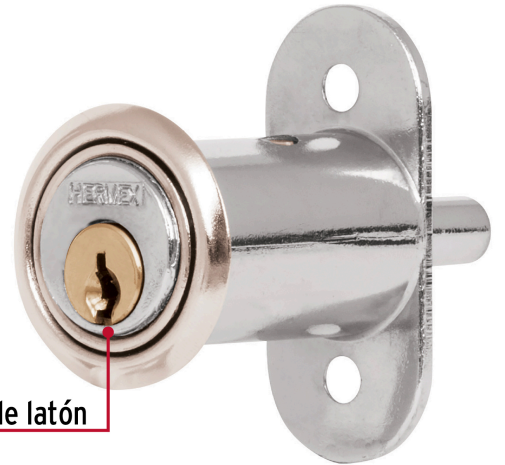

HERMEX

CÓDIGO: 43561 CLAVE: CM-20C

Cerradura para mueble, modelo 20, cromo, HERMEX

- Cilindro de latón sólido con sistema de pernos para mayor seguridad
- Cerrojo tipo botón, cierra al presionar
- Para puertas corredizas y de traslape

**Modelo
20****Especificaciones**

Acabado	Cromo
Dimensiones (ancho x diámetro x alto)	4.2 cm x 2.2 cm x 5 cm
Empaque individual	Caja
Inner	6
Máster	36
Pallet	6336

Incluye

2 Llaves tradicionales (Para hacer duplicados utilice la forja T-32)

Chapetón

Pijas

País de origen**Fabricado en China bajo las estrictas especificaciones de GRUPO TRUPER**

Imágenes complementarias

Para puertas corredizas de traslape

Cilindro de latón

Seguridad Standard

Llave Tradicional

Utilizan llaves planas, las muescas que descifran la combinación se encuentran únicamente en la parte superior.

Imágenes complementarias