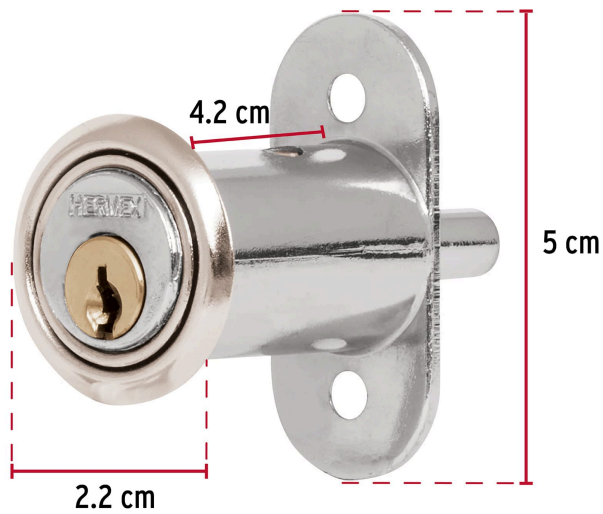

HERMEX

CÓDIGO: 43561 CLAVE: CM-20C

Cerradura para mueble, modelo 20, cromo, HERMEX

- Cilindro de latón sólido con sistema de pernos para mayor seguridad
- Cerrojo tipo botón, cierra al presionar
- Para puertas corredizas y de traslape

**Modelo
20****Especificaciones**

Acabado	Cromo
Dimensiones (ancho x diámetro x alto)	4.2 cm x 2.2 cm x 5 cm
Empaque individual	Caja
Inner	6
Máster	36
Pallet	6336

Incluye

2 Llaves tradicionales (Para hacer duplicados utilice la forja T-32)

Chapetón

Pijas

País de origen**Fabricado en China bajo las estrictas especificaciones de GRUPO TRUPER**

Imágenes complementarias

Para puertas corredizas de traslape

Cilindro de latón

Seguridad Standard

Llave Tradicional

Utilizan llaves planas, las muescas que descifran la combinación se encuentran únicamente en la parte superior.

Imágenes complementarias