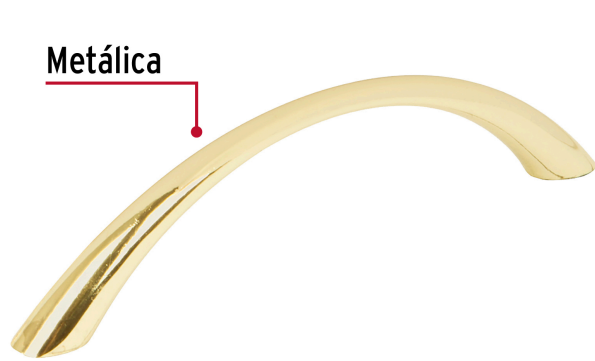

Imágenes complementarias