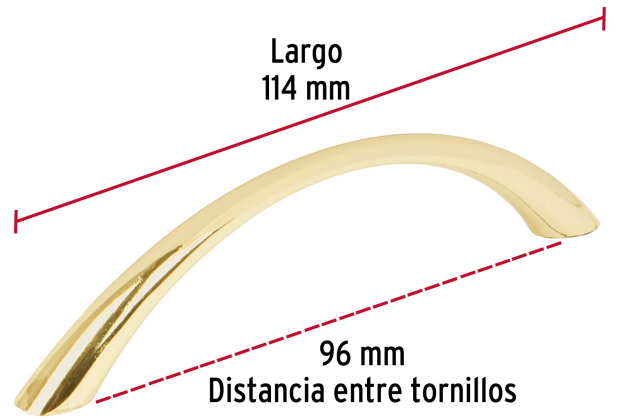

**HERMEX**

CÓDIGO: 43826 CLAVE: JAL-0221

**Jaladera de 96mm, línea Arco, latón brillante, HERMEX**

- Metálica con acabado latón brillante
- Ideal para instalar en puertas y cajones de muebles
- Para carpintería

**Certificaciones y garantías**

- Garantizado contra defectos de fabricación o mano de obra. La garantía se puede hacer válida con cualquier distribuidor de TRUPER

**Especificaciones**

Distancia entre tornillos	96 mm
Largo	114 mm
Empaque individual	Bolsa
Inner	12
Máster	432
Pallet	15552

**Incluye**

2 Tornillos

**País de origen**

Fabricado en China bajo las estrictas especificaciones de GRUPO TRUPER

Imágenes complementarias

EMPAQUE INDIVIDUAL

Peso: 0.03 kg (0.07 lb)

## Imágenes complementarias

**EMPAQUE INNER**

Contiene: 12 piezas

Peso: 0.4 kg (0.9 lb)

**EMPAQUE MASTER**

Contiene: 36 inner (432 piezas)

Peso: 15.16 kg (33.4 lb)