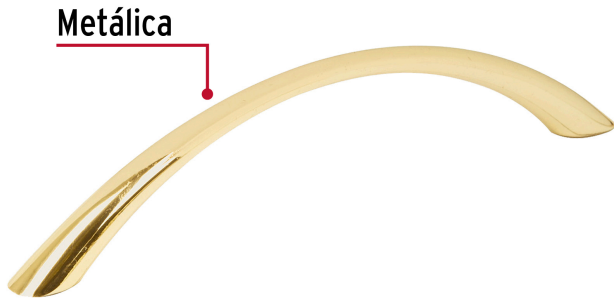

Imágenes complementarias