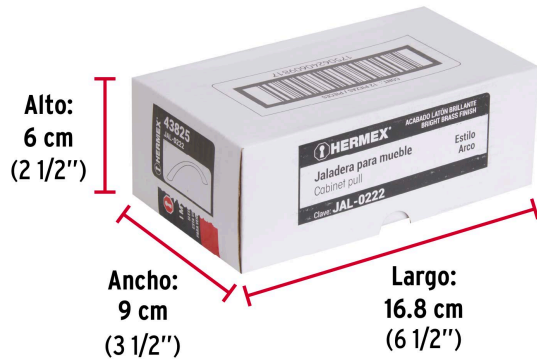

HERMEX

CÓDIGO: 43825 CLAVE: JAL-0222

Jaladera de 128mm, línea Arco, latón brillante

- Metálica con acabado latón brillante
- Ideal para instalar en puertas y cajones de muebles
- Para carpintería

**Incluye
tornillería****Certificaciones y garantías**

- Garantizado contra defectos de fabricación o mano de obra. La garantía se puede hacer válida con cualquier distribuidor de TRUPER

Especificaciones

Distancia entre tornillos	128 mm
Largo	143 mm
Empaque individual	Bolsa
Inner	12
Máster	432
Pallet	7776

Incluye

2 Tornillos

País de origen**Fabricado en China bajo las estrictas especificaciones de GRUPO TRUPER**

Imágenes complementarias

EMPAQUE INDIVIDUAL

Peso: 0.05 kg (0.1 lb)

Imágenes complementarias

EMPAQUE INNER

Contiene: 12 piezas

Peso: 0.63 kg (1.4 lb)

EMPAQUE MASTER

Contiene: 36 inner (432 piezas)

Peso: 23.38 kg (51.5 lb)