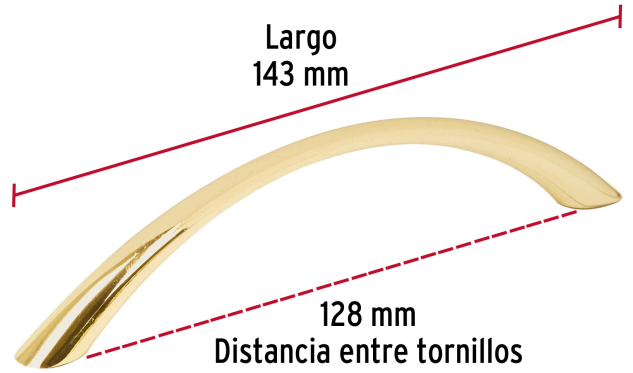

HERMEX

CÓDIGO: 43825 CLAVE: JAL-0222

Jaladera de 128mm, línea Arco, latón brillante

- Metálica con acabado latón brillante
- Ideal para instalar en puertas y cajones de muebles
- Para carpintería

**Incluye
tornillería****Certificaciones y garantías**

- Garantizado contra defectos de fabricación o mano de obra. La garantía se puede hacer válida con cualquier distribuidor de TRUPER

Especificaciones

Distancia entre tornillos	128 mm
Largo	143 mm
Empaque individual	Bolsa
Inner	12
Máster	432
Pallet	7776

Incluye

2 Tornillos

País de origen**Fabricado en China bajo las estrictas especificaciones de GRUPO TRUPER**

Imágenes complementarias

EMPAQUE INDIVIDUAL

Peso: 0.05 kg (0.1 lb)

Imágenes complementarias

EMPAQUE INNER

Contiene: 12 piezas

Peso: 0.63 kg (1.4 lb)

EMPAQUE MASTER

Contiene: 36 inner (432 piezas)

Peso: 23.38 kg (51.5 lb)