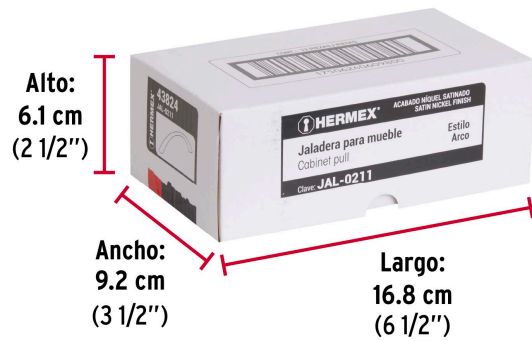

**HERMEX**

CÓDIGO: 43824 CLAVE: JAL-0211

**Jaladera de 96mm, línea Arco, níquel, HERMEX**

- Metálica con acabado níquel satinado
- Ideal para instalar en puertas y cajones de muebles
- Para carpintería

Incluye  
tornillería**Certificaciones y garantías**

- Garantizado contra defectos de fabricación o mano de obra. La garantía se puede hacer válida con cualquier distribuidor de TRUPER

**Especificaciones**

Distancia entre tornillos	96 mm
Largo	114 mm
Empaque individual	Bolsa
Inner	12
Máster	432
Pallet	11664

EMPAQUE INDIVIDUAL

Alto:  
16 cm  
(6 1/2")

Largo:  
4.8 cm  
(2")

Peso: 0.03 kg (0.07 lb)

## EMPAQUE INNER

Contiene: 12 piezas

Peso: 0.41 kg (0.9 lb)