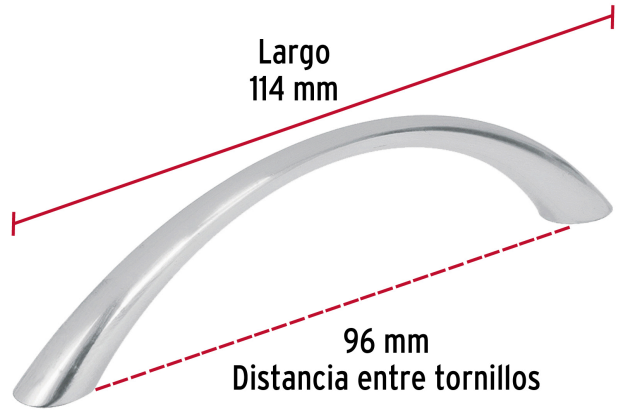

**HERMEX**

CÓDIGO: 43824 CLAVE: JAL-0211

**Jaladera de 96mm, línea Arco, níquel, HERMEX**

- Metálica con acabado níquel satinado
- Ideal para instalar en puertas y cajones de muebles
- Para carpintería

Incluye  
tornillería**Certificaciones y garantías**

- Garantizado contra defectos de fabricación o mano de obra. La garantía se puede hacer válida con cualquier distribuidor de TRUPER

**Especificaciones**

Distancia entre tornillos	96 mm
Largo	114 mm
Empaque individual	Bolsa
Inner	12
Máster	432
Pallet	11664

**Incluye**

2 Tornillos

**País de origen**

Fabricado en China bajo las estrictas especificaciones de GRUPO TRUPER

Imágenes complementarias

Metálica

Largo  
114 mm

96 mm  
Distancia entre tornillos

EMPAQUE INDIVIDUAL

Alto:  
16 cm  
(6 1/2")

Largo:  
4.8 cm  
(2")

Peso: 0.03 kg (0.07 lb)