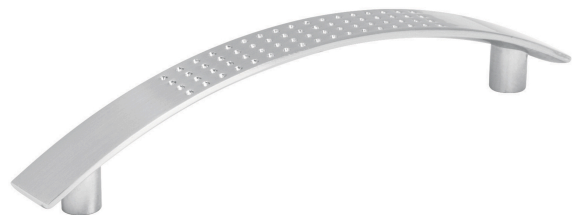

HERMEX

CÓDIGO: 43821 CLAVE: JAL-0111

Jaladera de 96mm, línea Contempo, níquel, HERMEX

- Metálica con acabado níquel satinado
- Ideal para instalar en puertas y cajones de muebles
- Para carpintería

**Certificaciones y garantías**

- Garantizado contra defectos de fabricación o mano de obra. La garantía se puede hacer válida con cualquier distribuidor de TRUPER

Especificaciones

Distancia entre tornillos	96 mm
Largo	118 mm
Empaque individual	Bolsa
Inner	12
Máster	432
Pallet	11664