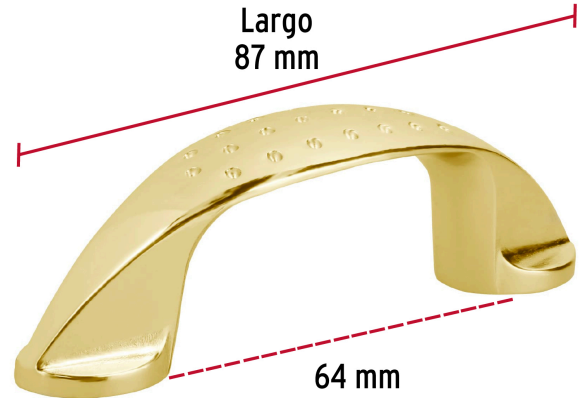

HERMEX

CÓDIGO: 43622 CLAVE: JAL-1221

Jaladera de 64mm, línea Elipse, latón brillante, HERMEX

- Metálica con acabado latón brillante
- Para uso en carpintería
- Ideal para instalar en puertas y cajones, para muebles de madera

**Certificaciones y garantías**

- Garantizado contra defectos de fabricación o mano de obra. La garantía se puede hacer válida con cualquier distribuidor de TRUPER

Especificaciones

Distancia entre tornillos	64 mm
Largo	87 mm
Empaque individual	Bolsa
Inner	12
Master	432
Pallet	12960

País de origen**Fabricado en China bajo las estrictas especificaciones de GRUPO TRUPER**

Imágenes complementarias

Metálica

Largo
87 mm

64 mm
Distancia entre tornillos