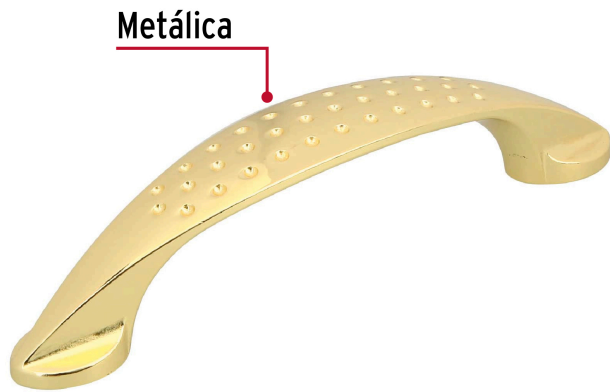

Imágenes complementarias