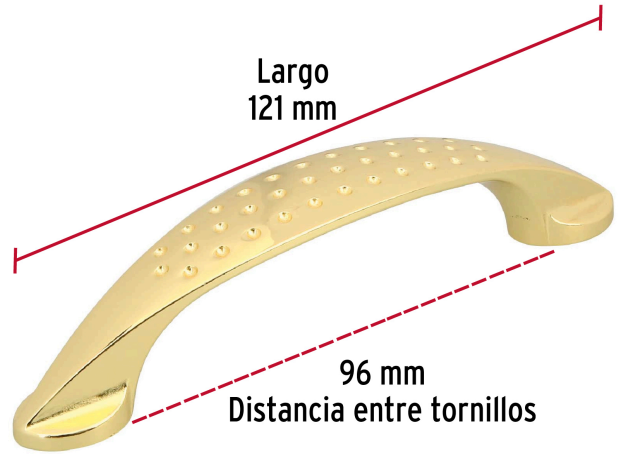

**HERMEX**

CÓDIGO: 43623 CLAVE: JAL-1222

**Jaladera de 96mm, línea Elipse, latón brillante, HERMEX**

- Metálica con acabado latón brillante
- Para uso en carpintería
- Ideal para instalar en puertas y cajones, para muebles de madera

**Certificaciones y garantías**

- Garantizado contra defectos de fabricación o mano de obra. La garantía se puede hacer válida con cualquier distribuidor de TRUPER

**Especificaciones**

Distancia entre tornillos	96 mm
Largo	121 mm
Empaque individual	Bolsa
Inner	12
Máster	288
Pallet	12960

**País de origen****Fabricado en China bajo las estrictas especificaciones de GRUPO TRUPER**

Imágenes complementarias

EMPAQUE INDIVIDUAL

Peso: 0.06 kg (0.1 lb)