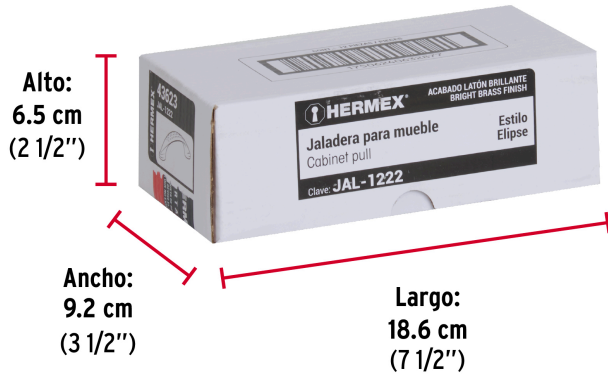

Imágenes complementarias

EMPAQUE INNER

Contiene: 12 piezas

Peso: 0.85 kg (1.9 lb)