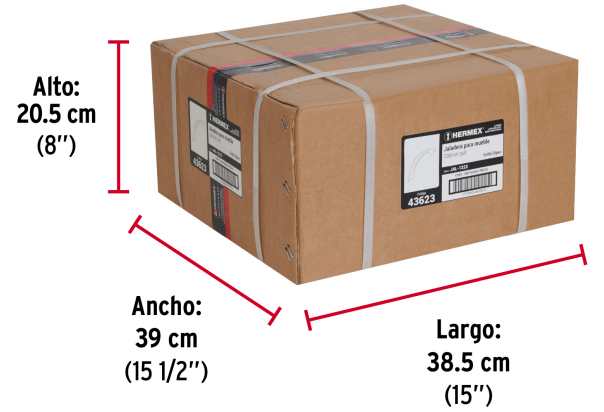

**Certificaciones y garantías**

- Garantizado contra defectos de fabricación o mano de obra. La garantía se puede hacer válida con cualquier distribuidor de TRUPER

**Especificaciones**

Distancia entre tornillos	96 mm
Largo	121 mm
Empaque individual	Bolsa
Inner	12
Máster	288
Pallet	12960

## Imágenes complementarias

## EMPAQUE INNER

Contiene: 12 piezas

Peso: 0.85 kg (1.9 lb)

## EMPAQUE MASTER

Contiene: 24 inner (288 piezas)

Peso: 20.92 kg (46 lb)