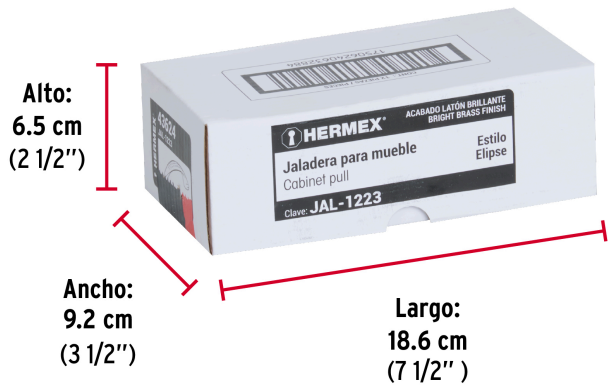

HERMEX

CÓDIGO: 43624 CLAVE: JAL-1223

Jaladera de 128mm, línea Elipse, latón brillante, HERMEX

- Metálica con acabado latón brillante
- Para uso en carpintería
- Ideal para instalar en puertas y cajones, para muebles de madera

**Certificaciones y garantías**

• Garantizado contra defectos de fabricación o mano de obra. La garantía se puede hacer válida con cualquier distribuidor de TRUPER

Especificaciones

Distancia entre tornillos	128 mm
Largo	152 mm
Empaque individual	Bolsa
Inner	12
Máster	288
Pallet	10368

País de origen

Fabricado en China bajo las estrictas especificaciones de GRUPO TRUPER

Imágenes complementarias

EMPAQUE INDIVIDUAL

Peso: 0.08 kg (0.2 lb)

Imágenes complementarias

EMPAQUE INNER

Contiene: 12 piezas

Peso: 0.98 kg (2.2 lb)

EMPAQUE MASTER

Contiene: 24 inner (288 piezas)

Peso: 24.06 kg (53 lb)