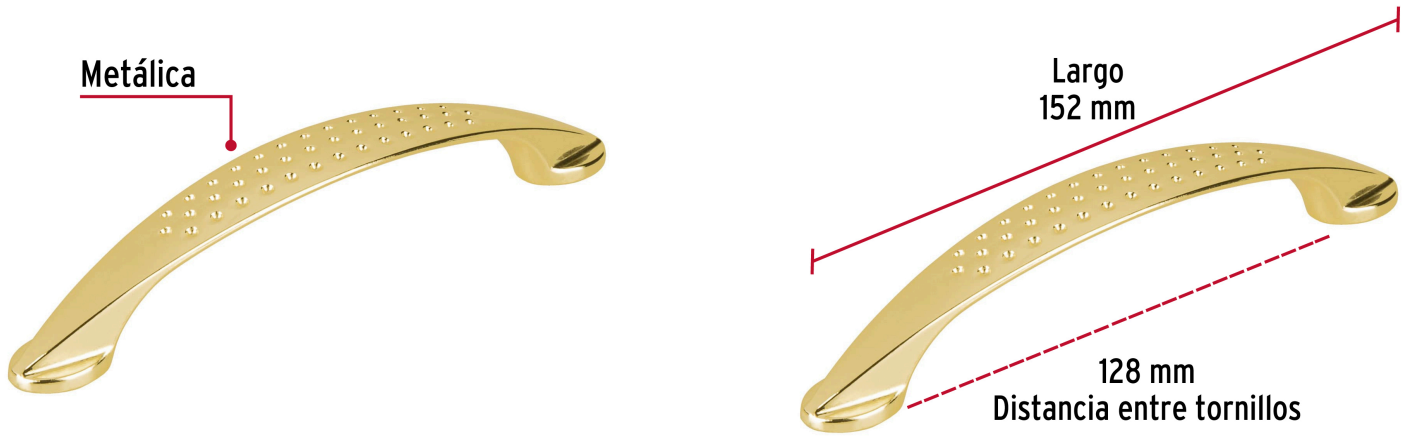

Imágenes complementarias