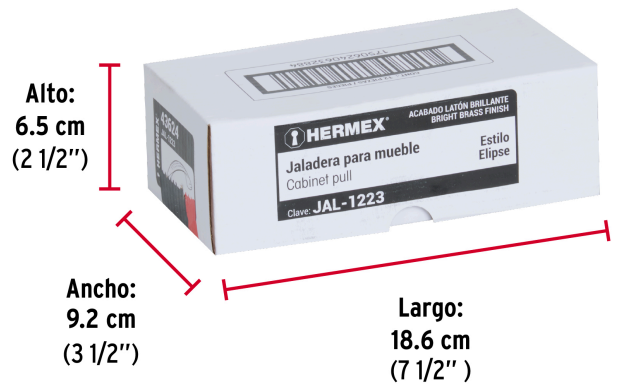

HERMEX

CÓDIGO: 43624 CLAVE: JAL-1223

Jaladera de 128mm, línea Elipse, latón brillante, HERMEX

- Metálica con acabado latón brillante
- Para uso en carpintería
- Ideal para instalar en puertas y cajones, para muebles de madera

**Certificaciones y garantías**

• Garantizado contra defectos de fabricación o mano de obra. La garantía se puede hacer válida con cualquier distribuidor de TRUPER

Especificaciones

Distancia entre tornillos	128 mm
Largo	152 mm
Empaque individual	Bolsa
Inner	12
Master	288
Pallet	10368

País de origen

Fabricado en China bajo las estrictas especificaciones de GRUPO TRUPER

Imágenes complementarias

EMPAQUE INDIVIDUAL

Peso: 0.08 kg (0.2 lb)

EMPAQUE INNER

Contiene: 12 piezas

Peso: 0.98 kg (2.2 lb)

Imágenes complementarias

EMPAQUE MASTER

Contiene: 24 inner (288 piezas)

Peso: 24.06 kg (53 lb)