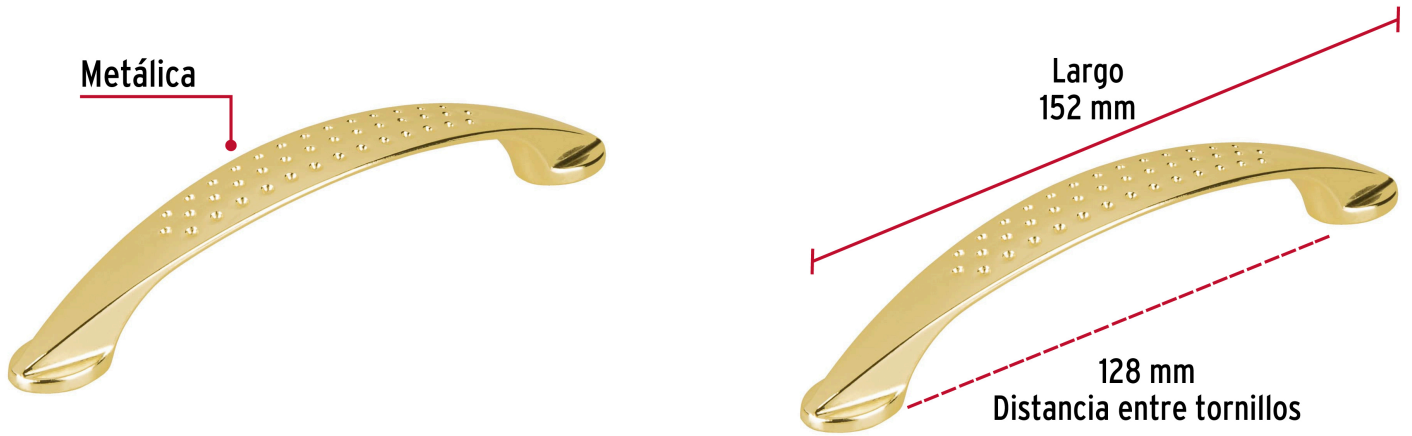

Imágenes complementarias