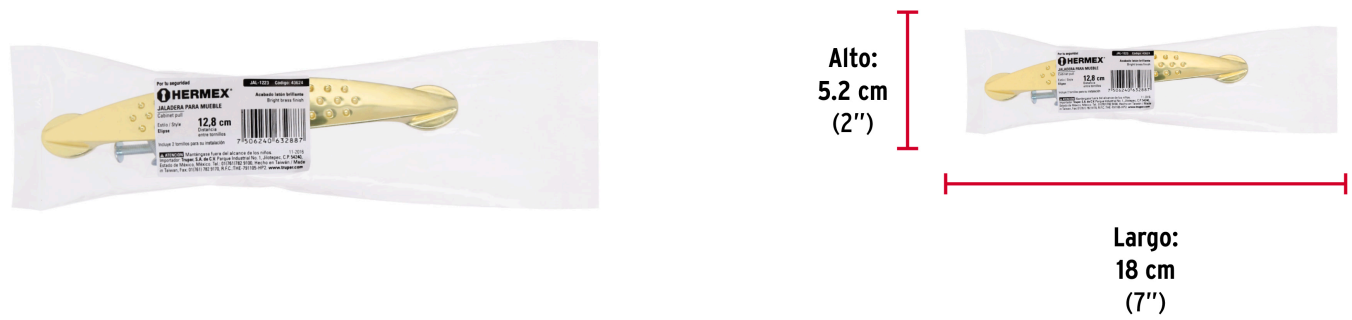

HERMEX

CÓDIGO: 43624 CLAVE: JAL-1223

Jaladera de 128mm, línea Elipse, latón brillante, HERMEX

- Metálica con acabado latón brillante
- Para uso en carpintería
- Ideal para instalar en puertas y cajones, para muebles de madera

**Certificaciones y garantías**

• Garantizado contra defectos de fabricación o mano de obra. La garantía se puede hacer válida con cualquier distribuidor de TRUPER

Especificaciones

Distancia entre tornillos	128 mm
Largo	152 mm
Empaque individual	Bolsa
Inner	12
Máster	288
Pallet	10368

País de origen

Fabricado en China bajo las estrictas especificaciones de GRUPO TRUPER

Imágenes complementarias

EMPAQUE INDIVIDUAL

Peso: 0.08 kg (0.2 lb)

Imágenes complementarias

EMPAQUE INNER

Contiene: 12 piezas

Peso: 0.98 kg (2.2 lb)

EMPAQUE MASTER

Contiene: 24 inner (288 piezas)

Peso: 24.06 kg (53 lb)