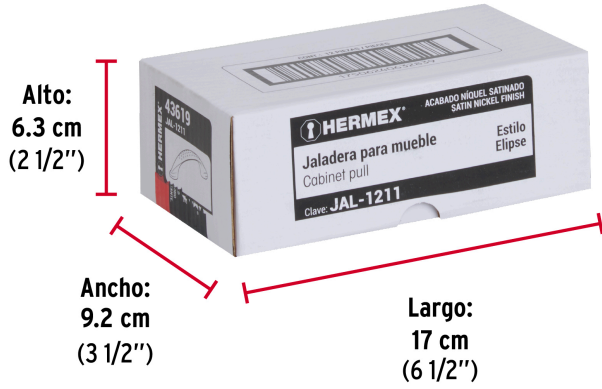

HERMEX

CÓDIGO: 43619 CLAVE: JAL-1211

Jaladera de 64mm, línea Elipse, níquel, HERMEX

- Metálica con acabado níquel satinado
- Para uso en carpintería
- Ideal para instalar en puertas y cajones, para muebles de madera

**Certificaciones y garantías**

• Garantizado contra defectos de fabricación o mano de obra. La garantía se puede hacer válida con cualquier distribuidor de TRUPER

Especificaciones

Distancia entre tornillos	64 mm
Largo	87 mm
Empaque individual	Bolsa
Inner	12
Máster	432
Pallet	12960

País de origen

Fabricado en China bajo las estrictas especificaciones de GRUPO TRUPER

Imágenes complementarias

EMPAQUE INDIVIDUAL

Peso: 0.05 kg (0.1 lb)

Imágenes complementarias

EMPAQUE INNER

Contiene: 12 piezas

Peso: 0.63 kg (1.4 lb)

EMPAQUE MASTER

Contiene: 36 inner (432 piezas)

Peso: 23.58 kg (52 lb)