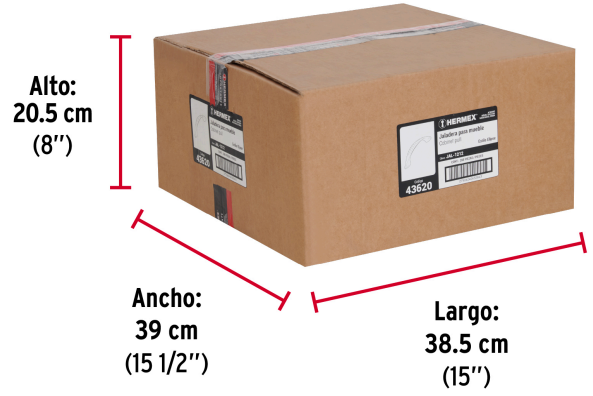

**HERMEX**

CÓDIGO: 43620 CLAVE: JAL-1212

**Jaladera de 96mm, línea Elipse, níquel, HERMEX**

- Metálica con acabado níquel satinado
- Para uso en carpintería
- Ideal para instalar en puertas y cajones, para muebles de madera

**Certificaciones y garantías**

• Garantizado contra defectos de fabricación o mano de obra. La garantía se puede hacer válida con cualquier distribuidor de TRUPER

**Especificaciones**

Distancia entre tornillos	96 mm
Largo	121 mm
Empaque individual	Etiqueta
Inner	12
Máster	288
Pallet	12960

**País de origen**

Fabricado en China bajo las estrictas especificaciones de GRUPO TRUPER

Imágenes complementarias

EMPAQUE INDIVIDUAL

Peso: 0.06 kg (0.1 lb)

Imágenes complementarias

**EMPAQUE INNER**

Contiene: 12 piezas

Peso: 0.84 kg (1.9 lb)

**EMPAQUE MASTER**

Contiene: 24 inner (288 piezas)

Peso: 20.92 kg (46 lb)