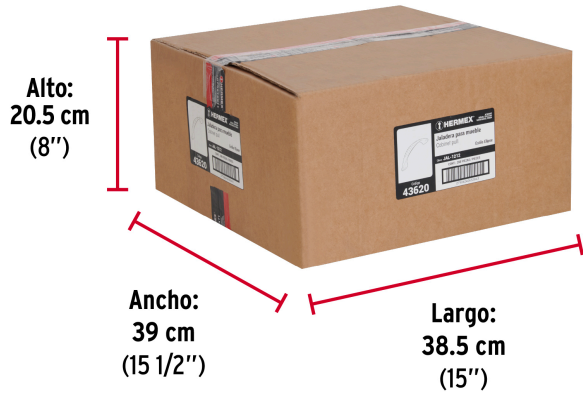

HERMEX

CÓDIGO: 43620 CLAVE: JAL-1212

Jaladera de 96mm, línea Elipse, níquel, HERMEX

- Metálica con acabado níquel satinado
- Para uso en carpintería
- Ideal para instalar en puertas y cajones, para muebles de madera

**Certificaciones y garantías**

• Garantizado contra defectos de fabricación o mano de obra. La garantía se puede hacer válida con cualquier distribuidor de TRUPER

Especificaciones

Distancia entre tornillos	96 mm
Largo	121 mm
Empaque individual	Etiqueta
Inner	12
Master	288
Pallet	12960

País de origen

Fabricado en China bajo las estrictas especificaciones de GRUPO TRUPER

Imágenes complementarias

EMPAQUE INDIVIDUAL

Peso: 0.06 kg (0.1 lb)

EMPAQUE INNER

Contiene: 12 piezas

Peso: 0.84 kg (1.9 lb)

Imágenes complementarias

EMPAQUE MASTER

Contiene: 24 inner (288 piezas)

Peso: 20.92 kg (46 lb)