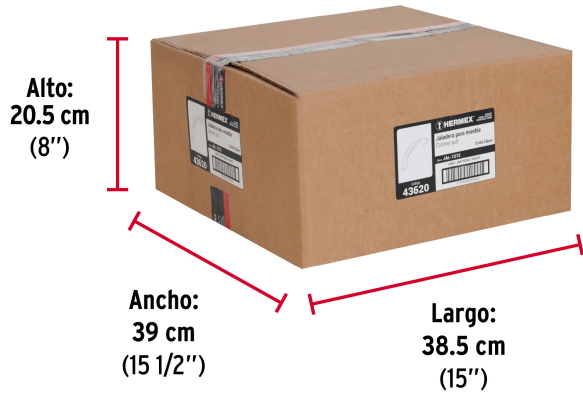

HERMEX

CÓDIGO: 43620 CLAVE: JAL-1212

Jaladera de 96mm, línea Elipse, níquel, HERMEX

- Metálica con acabado níquel satinado
- Para uso en carpintería
- Ideal para instalar en puertas y cajones, para muebles de madera

**Certificaciones y garantías**

- Garantizado contra defectos de fabricación o mano de obra. La garantía se puede hacer válida con cualquier distribuidor de TRUPER

Especificaciones

Distancia entre tornillos	96 mm
Largo	121 mm
Empaque individual	Etiqueta
Inner	12
Máster	288
Pallet	12960

País de origen**Fabricado en China bajo las estrictas especificaciones de GRUPO TRUPER**

Imágenes complementarias

EMPAQUE INDIVIDUAL

Peso: 0.06 kg (0.1 lb)

EMPAQUE INNER

Contiene: 12 piezas

Peso: 0.84 kg (1.9 lb)

Imágenes complementarias

EMPAQUE MASTER

Contiene: 24 inner (288 piezas)

Peso: 20.92 kg (46 lb)