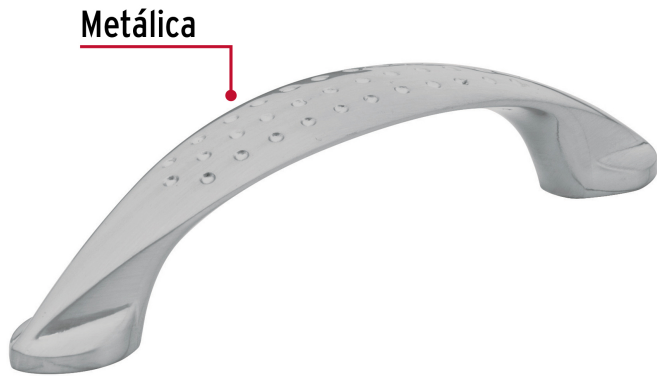

Imágenes complementarias