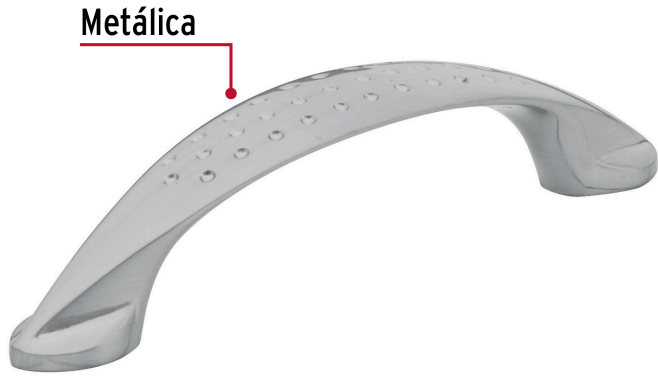

Imágenes complementarias