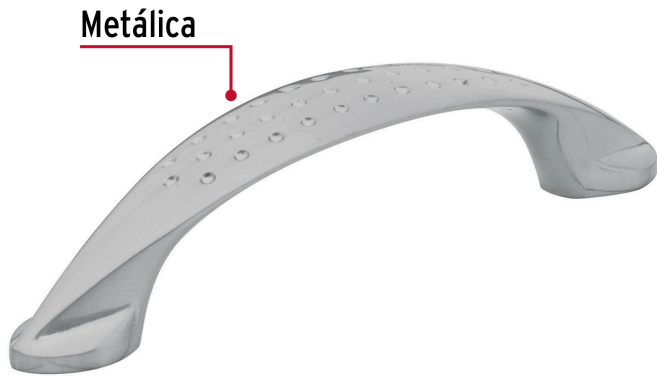

Imágenes complementarias