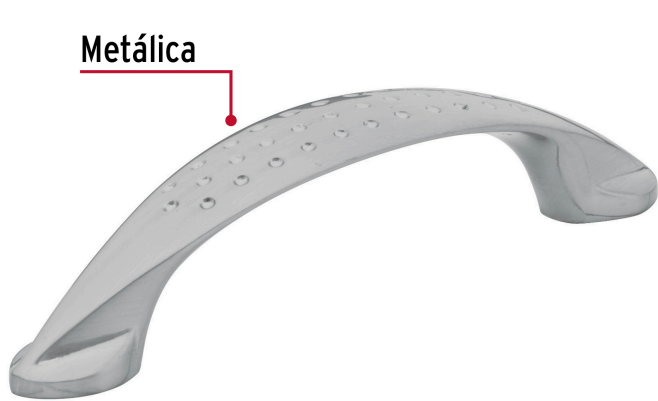

Imágenes complementarias

EMPAQUE INDIVIDUAL