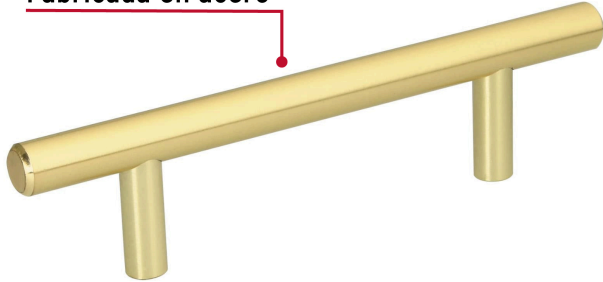

HERMEX

CÓDIGO: 43830 CLAVE: JAL-0321

Jaladera de acero, 96mm, línea Cilindro, latón brillante

- Fabricada en acero sólido con acabado latón brillante
- Ideal para instalar en puertas y cajones de muebles
- Para carpintería

**Certificaciones y garantías**

- Garantizado contra defectos de fabricación o mano de obra. La garantía se puede hacer válida con cualquier distribuidor de TRUPER

Especificaciones

Distancia entre tornillos	96 mm
Largo	156 mm
Diámetro	11.8 mm
Alto	38 mm
Empaque individual	Bolsa
Inner	12
Máster	96
Pallet	5760

Incluye

2 Tornillos

País de origen**Fabricado en China bajo las estrictas especificaciones de GRUPO TRUPER**

Imágenes complementarias

Fabricada en acero

EMPAQUE INDIVIDUAL

Peso: 0.16 kg (0.4 lb)

Imágenes complementarias