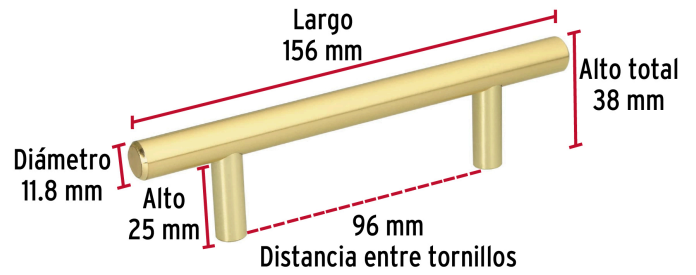

HERMEX

CÓDIGO: 43830 CLAVE: JAL-0321

Jaladera de acero, 96mm, línea Cilindro, latón brillante

- Fabricada en acero sólido con acabado latón brillante
- Ideal para instalar en puertas y cajones de muebles
- Para carpintería

**Certificaciones y garantías**

- Garantizado contra defectos de fabricación o mano de obra. La garantía se puede hacer válida con cualquier distribuidor de TRUPER

Especificaciones

Distancia entre tornillos	96 mm
Largo	156 mm
Diámetro	11.8 mm
Alto	38 mm
Empaque individual	Bolsa
Inner	12
Máster	96
Pallet	5760

Incluye

2 Tornillos

País de origen**Fabricado en China bajo las estrictas especificaciones de GRUPO TRUPER**

Imágenes complementarias

Fabricada en acero

EMPAQUE INDIVIDUAL

Peso: 0.16 kg (0.4 lb)

Imágenes complementarias

EMPAQUE INNER

Contiene: 12 piezas

Peso: 1.96 kg (4.3 lb)

EMPAQUE MASTER

Contiene: 8 inner (96 piezas)

Peso: 16.02 kg (35.3 lb)