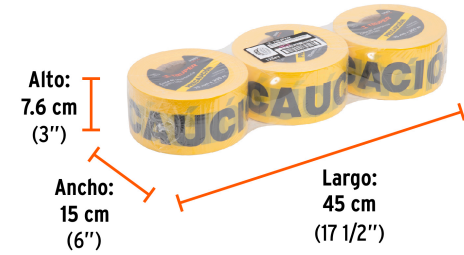

TRUPER CÓDIGO: 12583 CLAVE: CIDE-301

Rollo de 305 m de cinta delimitadora "Precaución", TRUPER

- Ideal para delimitar áreas y restringir el paso
- Elongación de 400% antes de romperse
- Fabricada en polietileno

Especificaciones técnicas	
Color	Amarillo
Largo	305 m (1,000 ft)
Ancho	75 mm (3")
Espesor	0.04 mm

Datos de empaque	
Empaque Individual: Termoencogible	
Empaque logístico	Cantidad
Inner	3
Master	18
Pallet	648

© 2026 TRUPER, S.A. DE C.V. TODOS LOS DERECHOS RESERVADOS.

Largo total cinta
305 m (1,000 ft)

Espesor de cinta
0.04 mm

EMPAQUE INNER

Contiene: 3 piezas

Peso: 2.66 kg (5.86 lb)

EMPAQUE MASTER

Contiene: 6 inner (18 piezas)

Peso: 16.4 kg (36.16 lb)

Los productos ilustrados y la información pueden cambiar sin previo aviso, como resultado de nuestros procesos de mejora continua.

Prohibida su reproducción o divulgación total o parcial así como su uso o aprovechamiento sin autorización escrita de Truper, S.A. de C.V.