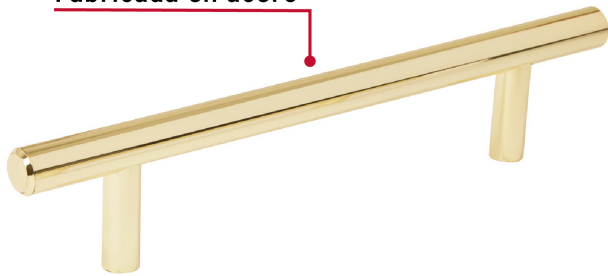

Imágenes complementarias

Fabricada en acero