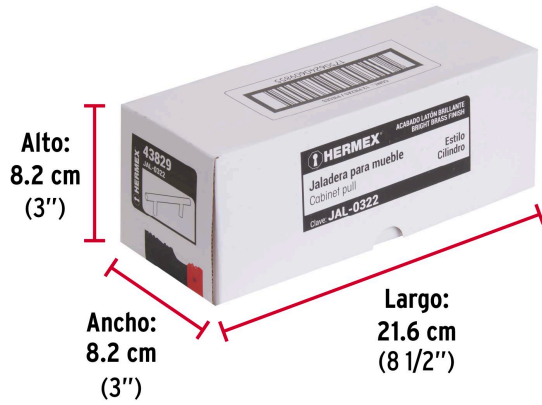

HERMEX

CÓDIGO: 43829 CLAVE: JAL-0322

Jaladera de acero, 128mm, línea Cilindro, latón brillante

- Fabricada en acero sólido con acabado latón brillante
- Ideal para instalar en puertas y cajones de muebles
- Para carpintería

Distancia entre tornillos	128 mm
Largo	188 mm
Diámetro	11.8 mm
Alto	38 mm
Empaque individual	Bolsa
Inner	12
Máster	96
Pallet	5760

País de origen**Fabricado en China bajo las estrictas especificaciones de GRUPO TRUPER**

Imágenes complementarias

Fabricada en acero

EMPAQUE INDIVIDUAL

Peso: 0.18 kg (0.4 lb)

Imágenes complementarias

EMPAQUE INNER

Contiene: 12 piezas

Peso: 2.3 kg (5 lb)

EMPAQUE MASTER

Contiene: 8 inner (96 piezas)

Peso: 18.72 kg (41.3 lb)