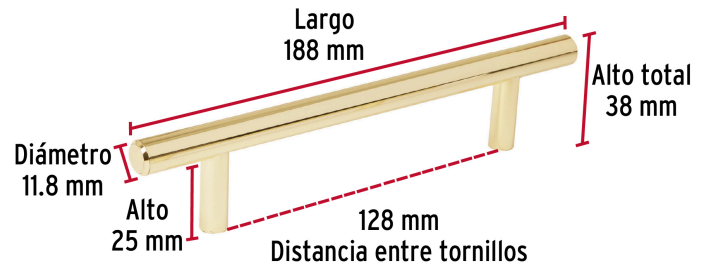

HERMEX

CÓDIGO: 43829 CLAVE: JAL-0322

Jaladera de acero, 128mm, línea Cilindro, latón brillante

- Fabricada en acero sólido con acabado latón brillante
- Ideal para instalar en puertas y cajones de muebles
- Para carpintería

Distancia entre tornillos	128 mm
Largo	188 mm
Diámetro	11.8 mm
Alto	38 mm
Empaque individual	Bolsa
Inner	12
Máster	96
Pallet	5760

País de origen**Fabricado en China bajo las estrictas especificaciones de GRUPO TRUPER**

Imágenes complementarias

Fabricada en acero

EMPAQUE INDIVIDUAL

Peso: 0.18 kg (0.4 lb)

Imágenes complementarias

EMPAQUE INNER

Contiene: 12 piezas

Peso: 2.3 kg (5 lb)

EMPAQUE MASTER

Contiene: 8 inner (96 piezas)

Peso: 18.72 kg (41.3 lb)