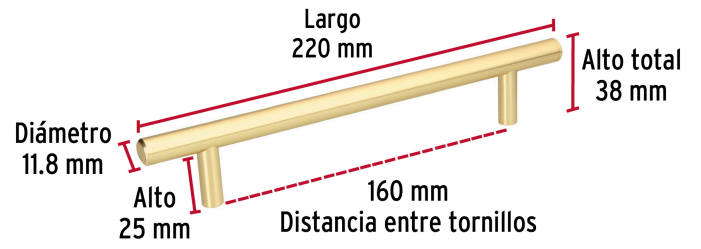

HERMEX

CÓDIGO: 43872 CLAVE: JAL-0323

Jaladera de acero, 160mm, línea Cilindro, latón brillante

- Fabricada en acero sólido con acabado latón brillante
- Ideal para instalar en puertas y cajones de muebles
- Para carpintería

**Certificaciones y garantías**

- Garantizado contra defectos de fabricación o mano de obra. La garantía se puede hacer válida con cualquier distribuidor de TRUPER

Especificaciones

Distancia entre tornillos	160 mm
Largo	220 mm
Diámetro	11.8 mm
Alto	38 mm
Empaque individual	Bolsa
Inner	12
Máster	96
Pallet	4608

Incluye

2 Tornillos

País de origen**Fabricado en China bajo las estrictas especificaciones de GRUPO TRUPER**

Imágenes complementarias

Fabricada en acero

EMPAQUE INDIVIDUAL

Peso: 0.21 kg (0.5 lb)

Imágenes complementarias

EMPAQUE INNER

Contiene: 12 piezas

Peso: 2.62 kg (5.8 lb)

EMPAQUE MASTER

Contiene: 8 inner (96 piezas)

Peso: 21.26 kg (46.9 lb)